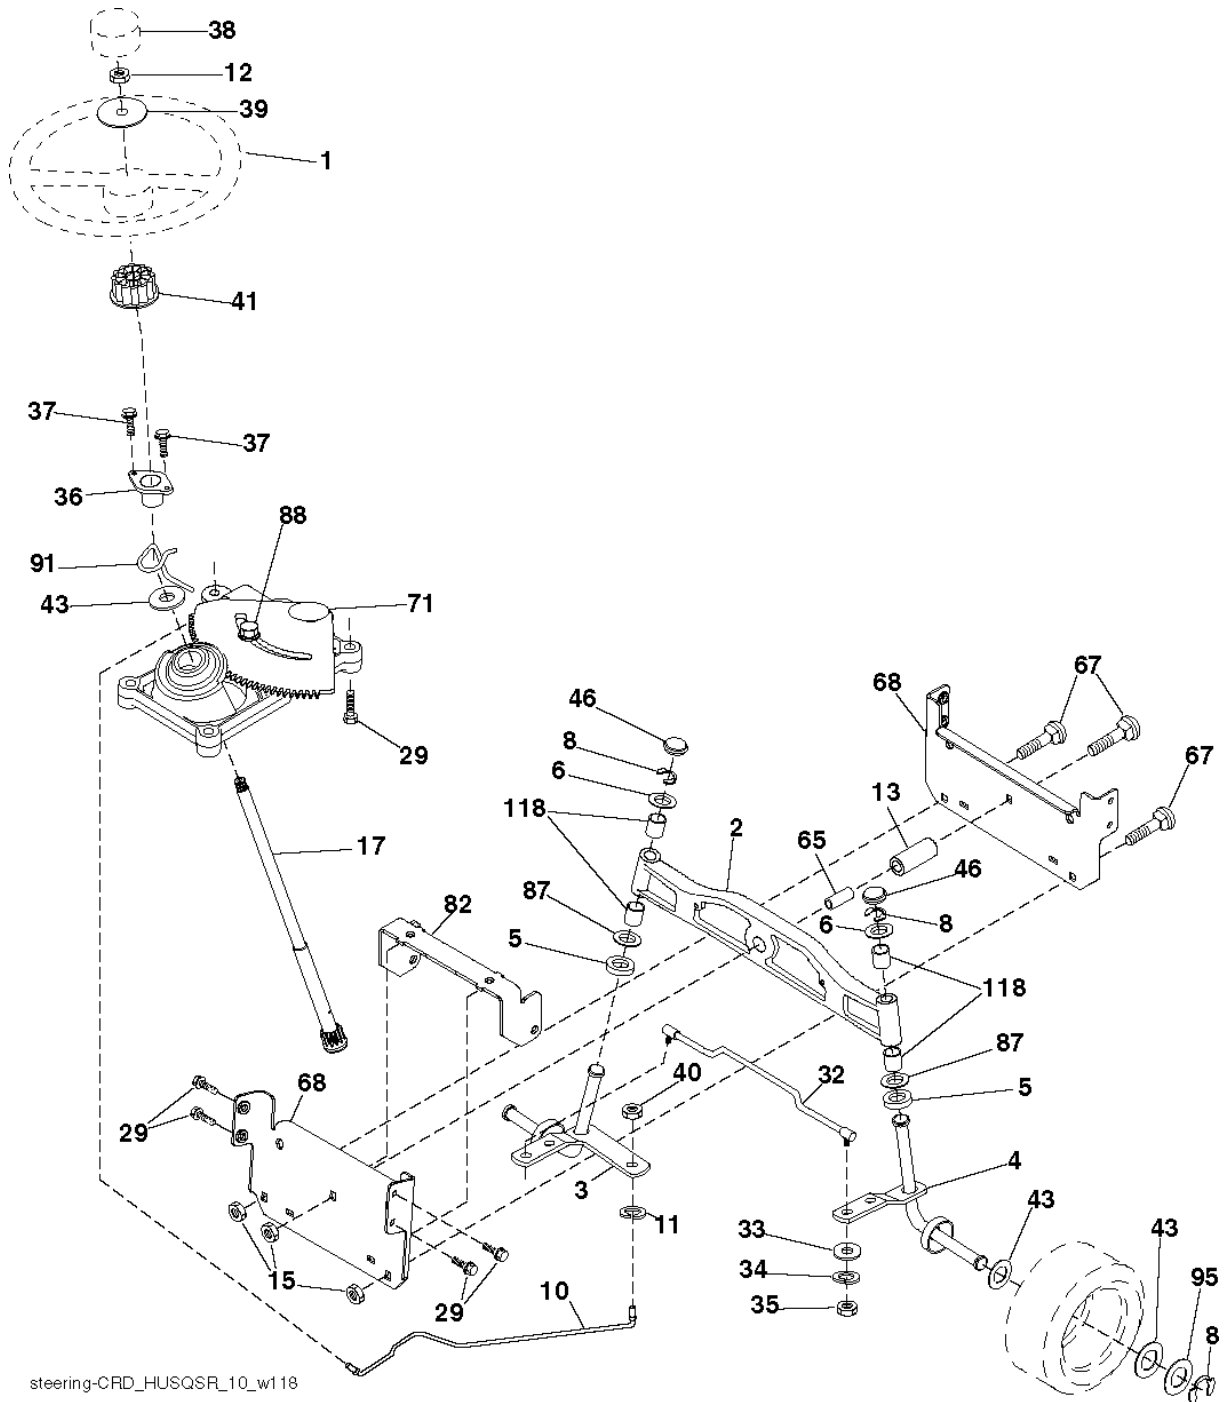

steering-CRD_HUSQSR_10_w118

Référence	Numéro de Pièce	Description	Remarque	QTÉ Kit équipement
1	532 41 64-80	VOLANT		1
2	532 19 35-42	AXE		1
3	532 16 98-40	AXE		1
4	532 16 98-39	AXE		1
5	532 12 49-31	RONDELLE		1
6	532 12 17-48	RONDELLE		1
8	812 00 00-29	BAGUE DE RETENUE		1
10	532 17 51-21	BARRE		1
12	873 94 08-00	ÉCROU		1
11	810 04 06-00	RONDELLE		1
13	532 13 65-18	TUBE		1
15	873 90 06-00	ÉCROU		1
17	532 17 78-83	ARBRE		1
29	817 00 06-12	VIS		1
32	532 17 18-88	BARRE		1
33	819 11 12-16	RONDELLE		1
34	810 04 05-00	RONDELLE		1
35	873 54 05-00	ÉCROU		1
36	532 15 51-05	BUSHING		1
37	532 15 29-27	VIS		1
38	532 41 59-87	BOUTON		1
39	819 18 38-12	RONDELLE		1
40	873 54 06-00	ÉCROU		1
41	532 18 67-37	ADAPTATEUR		1
43	532 12 17-49	RONDELLE		1
46	532 12 12-32	ENJOLIVEUR		1
65	532 41 47-36	RONDELLE D'ESPACEMENT		1
67	872 11 06-18	BOULON		1
68	532 16 98-27	ARBRE		1
71	532 17 51-46	STEERING GEAR		1
82	532 19 99-78	SUPPORT ESSIEU AVANT		1
87	532 17 39-66	RONDELLE		1
88	532 17 51-18	BOULON		1
91	532 17 55-53	RESSORT		1
95	532 18 89-67	RONDELLE		1
118	532 40 60-13	ROULEMENT		1