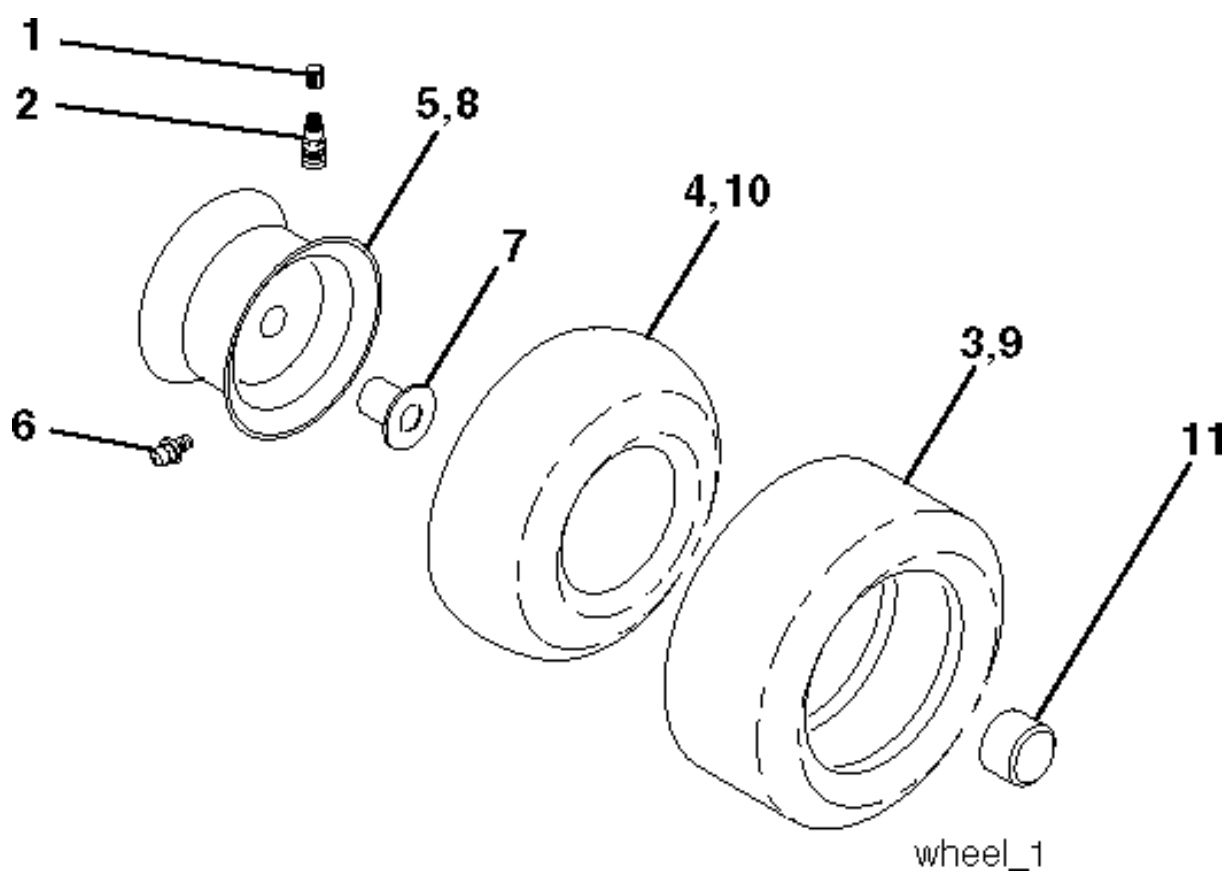

SPARE PARTS LIST

TRACTORS/RIDE MOWERS

CTH222 T, 96061031100, 2010 - 11

ACCESSOIRES

CTH222 T, 96061031100, 2010 - 11

Référence	Numéro de Pièce	Description	Remarque	QTÉ Kit équipement
110137049	TBD	TBD		1
110137046	TBD	TBD		1
4900197005	TBD	TBD		1
4900657007	TBD	TBD		1
532170140	532 17 01-40	COURROIE		1
532402009	532 40 20-09	COURROIE		1
532180583	532 18 05-83	COUTEAU		1
532180424	532 18 04-24	RIDE ON BLADE		1
532180584	532 18 05-84	COUTEAU		1
532180425	532 18 04-25	COUTEAU		1

Référence	Numéro de Pièce	Description	Remarque	QTÉ Kit équipement
1	532 40 03-89	AUTOCOLLANT		1
3	581 62 73-01	DECAL		1
4	532 43 79-62	DECAL		1
6	532 18 04-32	DECAL		1
7	532 43 95-86	DECAL		1
8	532 19 68-41	DECAL		1
10	532 14 50-05	DECAL		1
11	532 18 21-66	DECAL		1
12	532 15 97-37	DECAL		1
13	532 43 26-41	DECAL		1
14	532 15 97-36	DECAL		1
17	532 14 08-37	DECAL		1
20	532 16 69-60	DECAL		1
21	532 16 62-86	DECAL		1
--	532 18 04-35	DECAL		1
--	532 18 19-17	PROTEGE*RPL.PAR 532179769418		1
--	532 18 19-16	PROTEGE*RPL.PAR 532179768418		1
--	532 13 83-11	DECAL		1

Référence	Numéro de Pièce	Description	Remarque	QTÉ Kit équipement
1	532 05 91-92	CAP VALVE		1
2	532 06 51-39	RACCORD		1
3	532 10 62-22	PNEU	Front 15 x 6.0-0	1
4	532 05 99-04	TUYAU	(Service Item Only)	1
5	532 13 83-36	JANTE	Front 6"	1
6	532 12 49-57	RACCORD	(Front Wheel Only)	1
7	532 12 49-59	ROULEMENT	(Front Wheel Only)	1
8	532 13 83-37	PIGNON DE CHAÎNE	Rear 8"	1
9	532 12 20-82	PNEU	Rear 20 x 10-8	1
10	532 12 49-26	TUYAU	(Service Item Only)	1
11	532 17 50-39	ENJOLIVEUR		1
--	532 14 43-34	SEALING FOAM		1