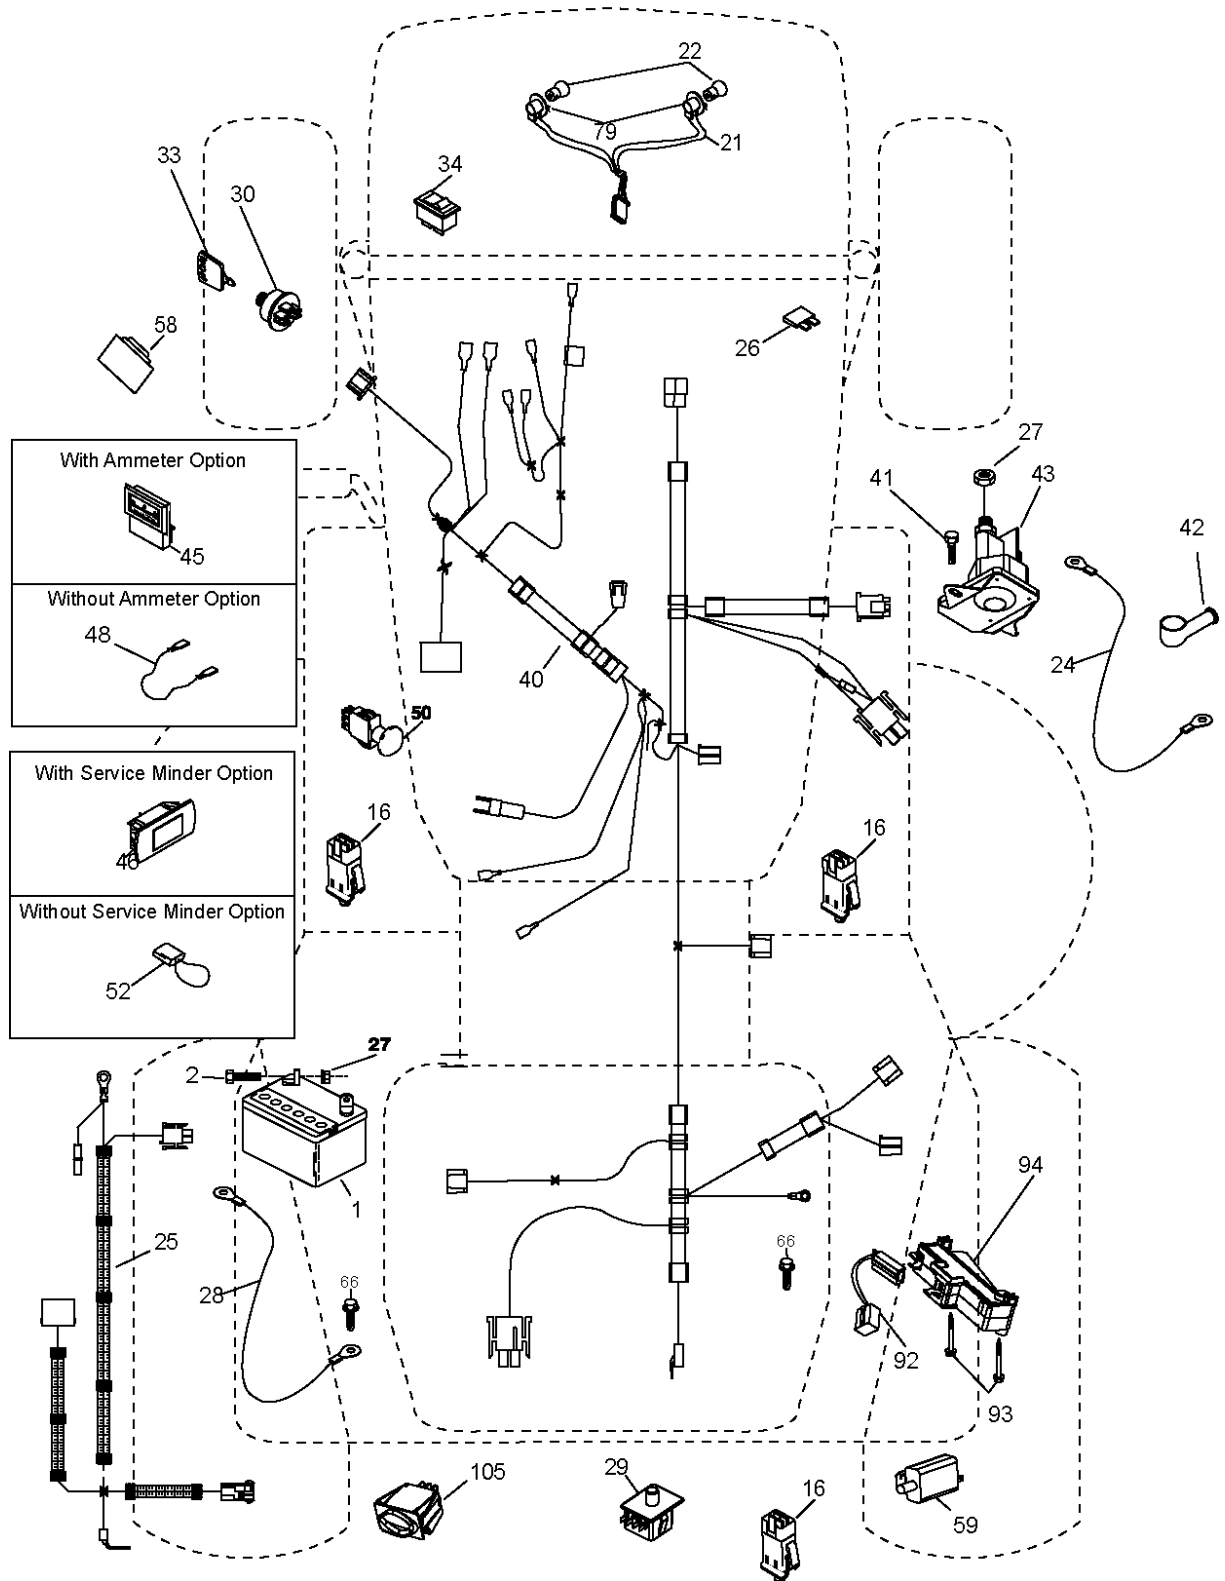

C07

Référence	Numéro de Pièce	Description	Remarque	QTÉ Kit équipement
1	532 16 34-65	BATTERIE		1
2	874 76 04-12	BOULON		1
16	532 17 61-38	MICRO INTERRUPTEUR		1
21	532 40 02-52	HARNAIS		1
22	532 00 41-52	AMPOULE		1
24	532 42 12-99	CÂBLE		1
25	532 42 98-69	CÂBLE		1
26	532 17 51-58	FUSIBLE		1
27	873 51 04-00	ÉCROU		1
28	532 12 77-25	CÂBLE		1
29	532 19 27-49	SWITCH.SEAT.DP W/RAMPS		1
30	532 19 33-50	BLOC ELECTRONIQUE		1
33	532 41 19-35	TOUCHE		1
34	532 11 07-12	INTERRUPTEUR		1
40	532 42 98-70	HARNAIS		1
41	871 11 04-08	BOULON		1
42	532 13 15-63	CARTER		1
43	532 19 25-07	SOLÉNOÏDE		1
46	532 40 17-63	AFFICHAGE		1
48	532 14 08-44	ADAPTATEUR		1
50	532 17 46-51	INTERRUPTEUR		1
58	532 16 94-19	SIRENE		1
59	532 18 03-79	SWITCH FBI		1
66	817 49 06-08	VIS		1
79	532 17 52-42	HOLDER		1
92	532 19 66-15	CABLE ASSEMBLE		1
93	532 19 25-40	VIS		1
94	532 19 18-34	MODULE.REVERSE.ROS		1
105	532 43 04-44	INTERRUPTEUR		1