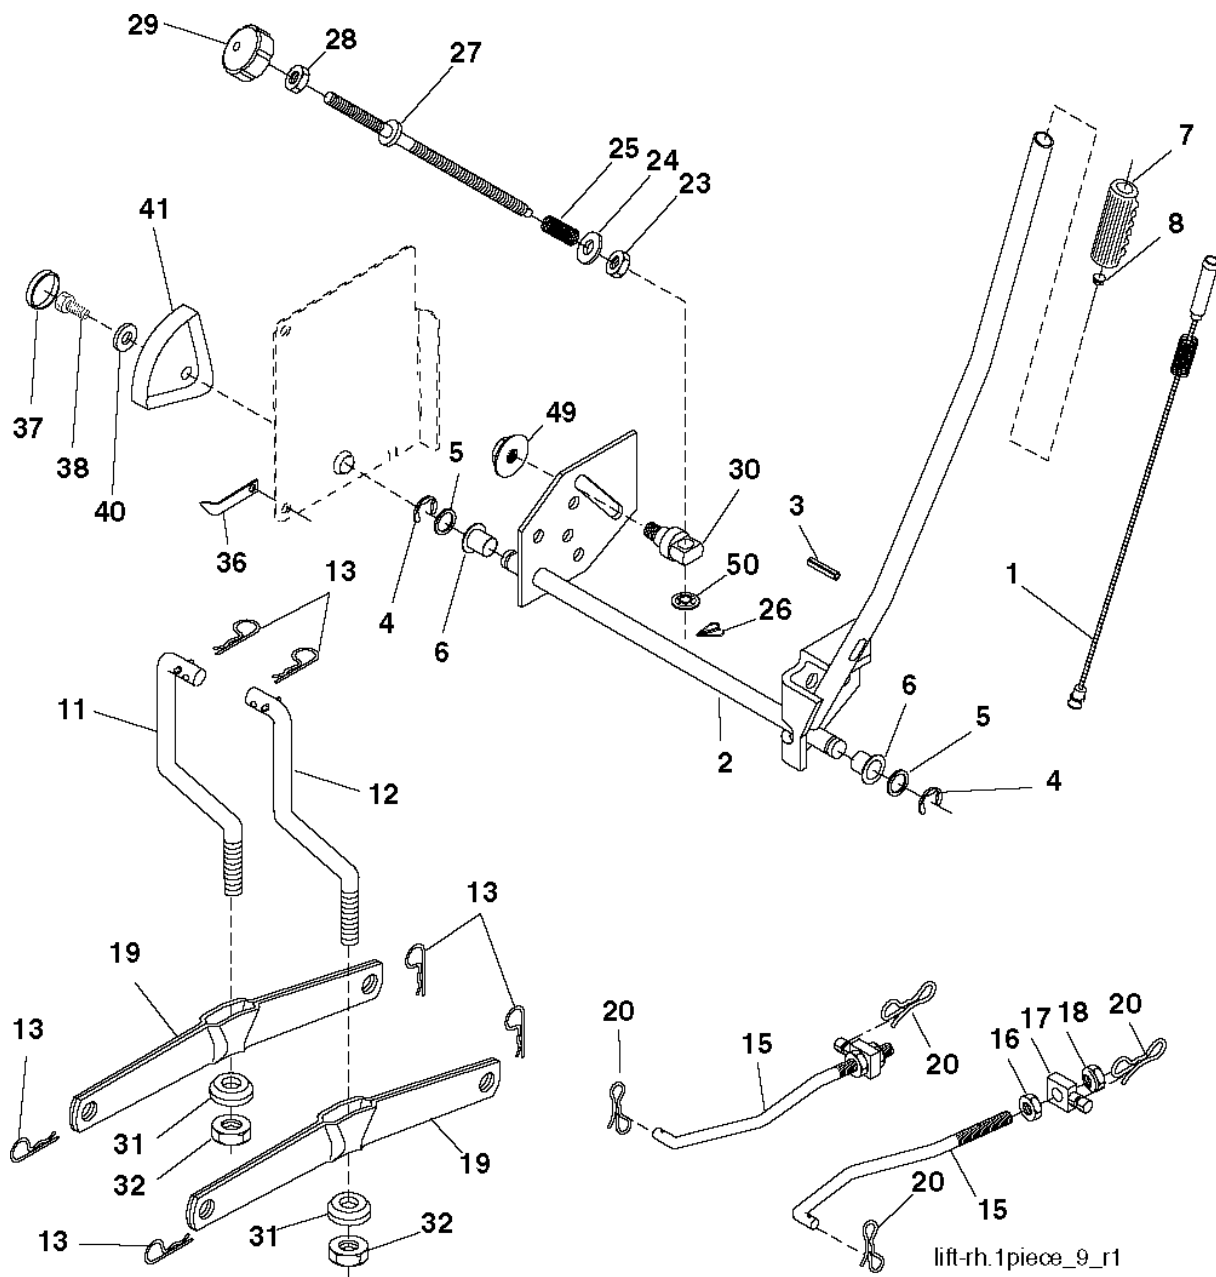

LEVAGE DE TONDEUSE / LEVAGE DE L'UNITÉ DE COUPE CTH222 T, 96061031100, 2010 - 11

Référence	Numéro de Pièce	Description	Remarque	QTÉ Kit équipement
1	532 40 50-07	PLUNGE		1
2	532 19 80-70	ARBRE		1
3	532 18 88-22	PIN GROOVE		1
4	812 00 00-02	BAGUE DE RETENUE		1
5	819 21 16-21	RONDELLE		1
6	532 12 01-83	ROULEMENT		1
7	532 12 56-31	POIGNÉE		1
8	532 12 23-65	BOUCHON		1
11	532 16 58-29	BARRE		1
12	532 16 58-31	BARRE		1
13	532 12 46-70	RETAINING RING		1
15	532 17 32-88	MAILLON		1
16	873 35 08-00	ÉCROU		1
17	532 17 56-89	SUPPORT		1
18	873 80 08-00	ÉCROU		1
19	532 13 98-68	LEVIER		1
20	532 19 42-09	RESSORT		1
23	532 11 08-07	ÉCROU		1
24	819 13 10-16	RONDELLE		1
25	532 16 40-24	RESSORT		1
26	532 16 94-84	AXE		1
27	532 16 45-43	BARRE		1
28	873 35 06-00	ÉCROU		1
29	532 13 80-57	BOUTON		1
30	532 15 02-33	TRUNNION		1
31	532 16 98-65	ROULEMENT		1
32	873 54 06-00	ÉCROU		1
36	532 15 50-97	INDICATEUR		1
37	532 12 39-35	BOUCHON		1
38	817 06 05-16	VIS		1
40	819 11 24-10	RONDELLE		1
41	532 12 39-34	INDICATEUR		1
49	532 40 91-49	ÉCROU		1
50	532 11 04-52	ÉCROU		1