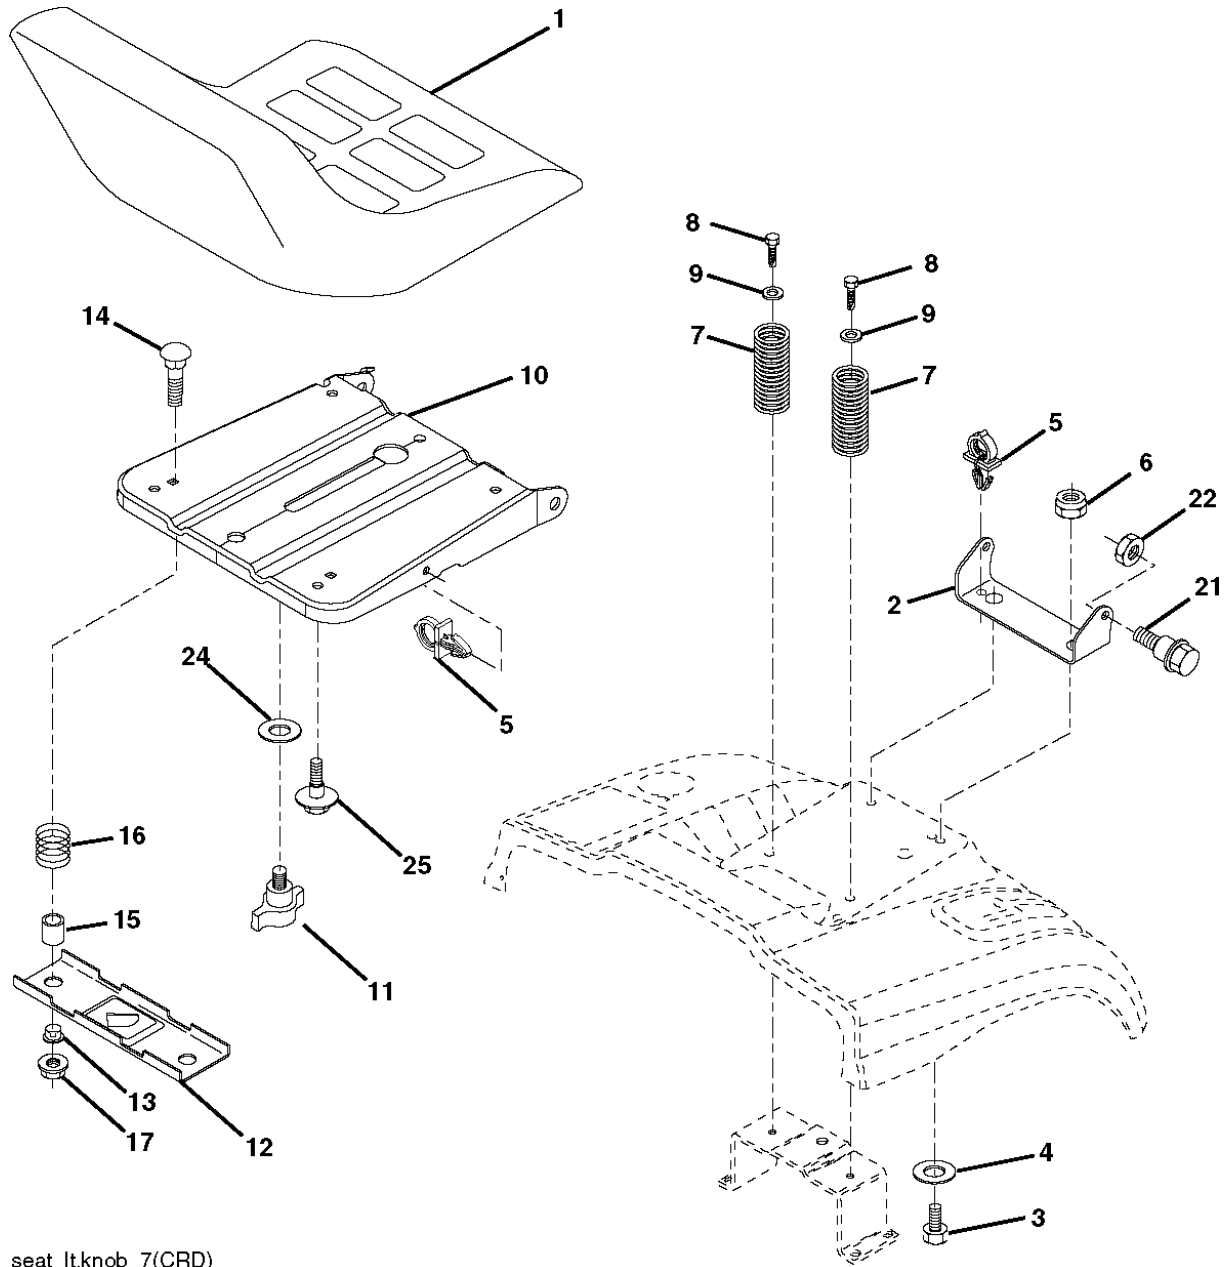

seat_lt.knob_7(CRD)

Référence	Numéro de Pièce	Description	Remarque	QTÉ Kit équipement
1	532 18 87-15	SIEGE CONDUCTEUR		1
2	532 14 05-51	SUPPORT		1
3	871 11 06-16	VIS		1
4	819 13 16-10	RONDELLE		1
5	532 14 50-06	COLLIER DE SERRAGE		1
6	873 80 06-00	ÉCROU		1
7	532 12 41-81	RESSORT		1
8	817 00 06-16	VIS		1
9	819 13 16-14	RONDELLE		1
10	532 19 55-30	BERCEAU DE SIEGE CONDUCTEUR		1
11	532 16 63-69	ÉCROU PAPILLON		1
12	532 17 46-48	SUPPORT		1
13	532 12 12-48	BUSHING		1
14	872 05 04-12	BOULON		1
15	532 12 12-49	RONDELLE D'ESPACEMENT		1
16	532 12 37-40	RESSORT		1
17	532 12 39-76	LOCKNUT		1
21	532 17 18-52	BOULON		1
22	873 80 05-00	LOCK NUT		1
24	819 17 19-12	RONDELLE		1
25	532 12 70-18	BOULON		1