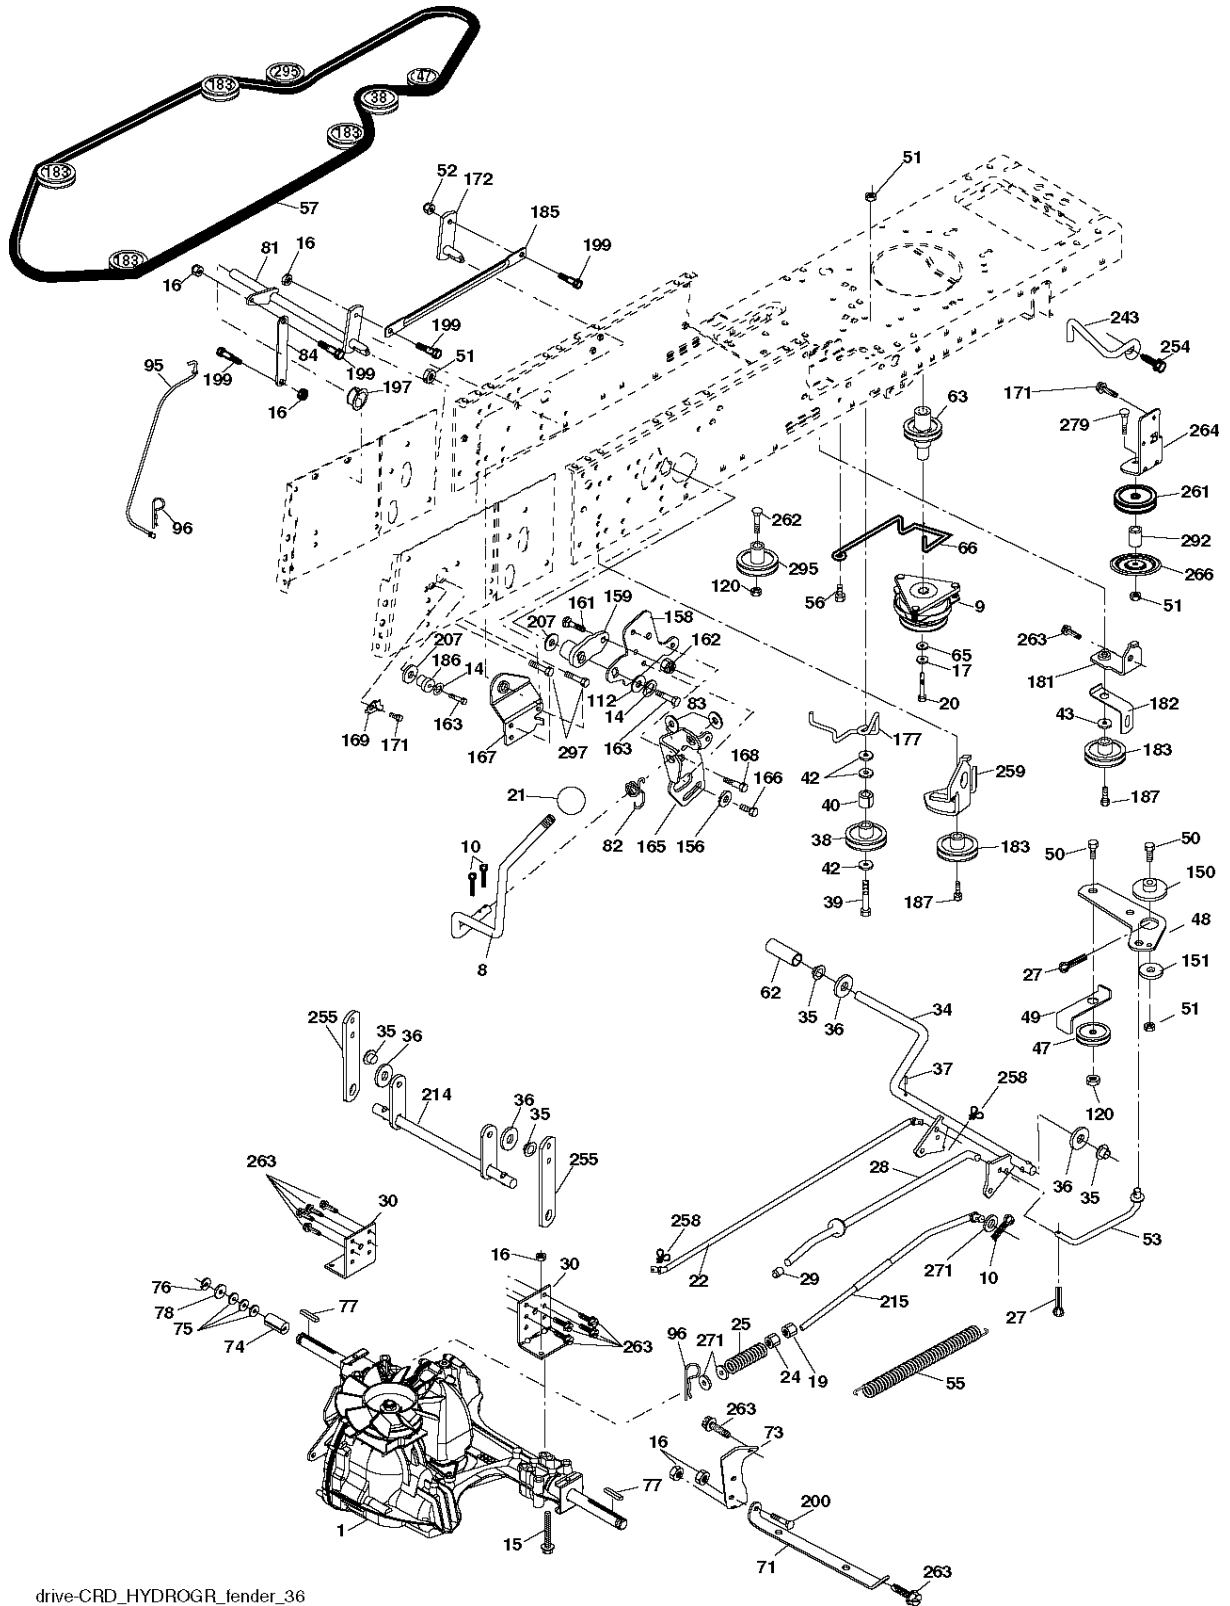

Référence	Numéro de Pièce	Description	Remarque	QTÉ Kit équipement
1	000 00 00-00	W/O DESCRIPTION	Transaxle Hydro Gear 321-0510	1
8	532 19 27-06	LEVIER		1
9	532 19 81-43	EMBRAYAGE		1
10	876 02 04-16	GOUPILLE FENDUE		1
14	810 04 04-00	RONDELLE		1
15	874 49 05-44	VIS		1
16	873 80 05-00	LOCK NUT		1
17	532 12 61-97	RONDELLE		1
19	873 80 06-00	ÉCROU		1
20	532 17 39-37	BOULON		1
21	532 12 12-74	BOUTON		1
22	532 17 56-07	BARRE		1
24	873 35 06-00	ÉCROU		1
25	532 19 20-36	RESSORT		1
27	876 02 04-12	GOUPILLE FENDUE		1
28	532 17 57-65	ARBRE		1
29	532 12 42-36	PLUNGER		1
30	532 16 95-92	SUPPORT		1
34	532 17 55-78	ARBRE		1
35	532 12 01-83	ROULEMENT		1
36	819 21 16-16	RONDELLE		1
37	532 12 49-63	PIN RETAINING SCREW		1
38	532 16 59-36	POULIE		1
39	874 76 06-44	BOULON		1
40	532 12 49-65	RONDELLE D'ESPACEMENT		1
42	819 13 13-12	RONDELLE		1
43	819 11 10-12	RONDELLE		1
47	532 12 77-83	POULIE		1
48	532 15 44-07	GUIDE		1
49	532 12 32-05	GUIDE DE COURROIE		1
50	872 11 06-12	BOULON		1
51	873 68 06-00	ÉCROU		1
52	873 68 05-00	ÉCROU		1
53	532 19 96-52	TIGE DE TENSION POULIE		1
55	532 10 57-09	RESSORT		1
56	817 06 06-20	VIS		1
57	532 17 01-40	COURROIE		1
62	532 12 48-72	PEDAL RUBBER		1
63	532 18 03-97	POULIE		1
65	810 04 07-00	RONDELLE		1
66	532 15 47-78	TENDEUR DE COURRDIE		1
71	532 16 91-83	BARRE		1
73	532 16 91-82	SUPPORT		1
74	532 13 70-57	RONDELLE D'ESPACEMENT		1
75	532 12 17-49	RONDELLE		1
76	812 00 00-01	BAGUE DE RETENUE		1
77	532 12 35-83	TOUCHE		1
78	532 12 17-48	RONDELLE		1
81	532 17 00-06	ARBRE		1
82	532 16 57-11	RESSORT		1
83	819 17 12-16	RONDELLE		1
84	532 17 00-07	MAILLON		1
95	532 17 00-15	MAILLON		1
96	532 12 47-88	BAGUE DE RETENUE		1
112	819 09 12-10	RONDELLE		1
120	873 90 06-00	ÉCROU		1
150	532 16 58-50	BUSHING		1
151	819 13 32-10	RONDELLE		1
156	532 16 60-02	RONDELLE		1
158	532 43 74-58	SUPPORT		1
159	532 18 39-00	LEVIER		1
161	872 14 04-06	BOULON		1