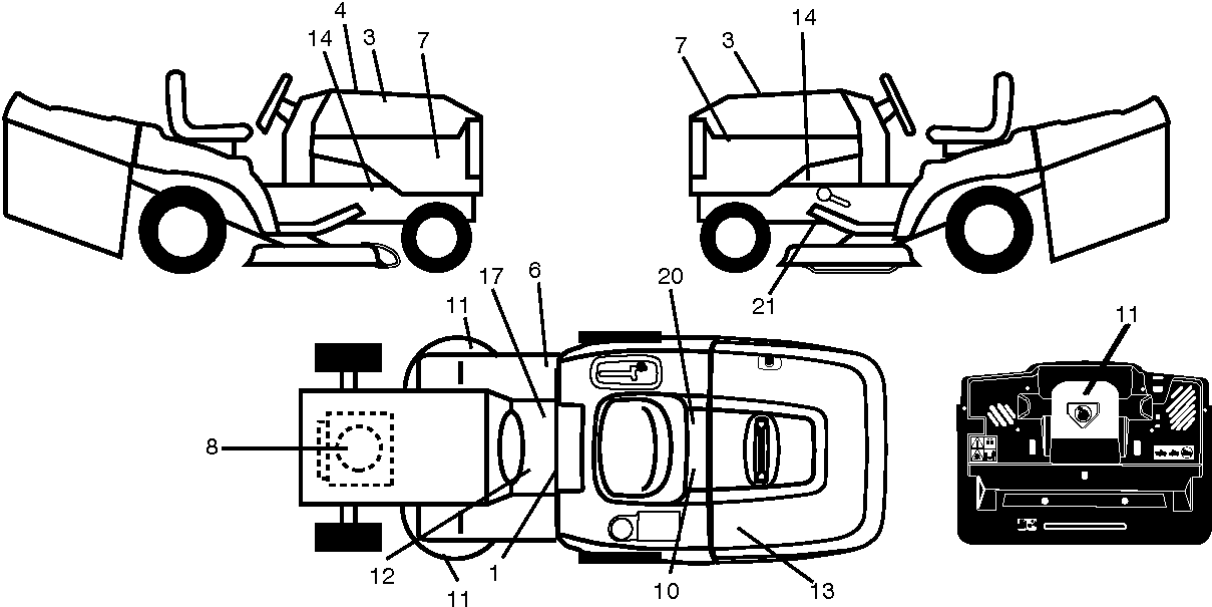

SPARE PARTS LIST

TRACTORS/RIDE MOWERS

CTH222 T, 96061031100, 2010 - 11

ACCESSOIRES

CTH222 T, 96061031100, 2010 - 11

Référence	Numéro de Pièce	Description	Remarque	QTÉ Kit équipement
110137049	TBD	TBD		1
110137046	TBD	TBD		1
4900197005	TBD	TBD		1
4900657007	TBD	TBD		1
532170140	532 17 01-40	COURROIE		1
532402009	532 40 20-09	COURROIE		1
532180583	532 18 05-83	COUTEAU		1
532180424	532 18 04-24	RIDE ON BLADE		1
532180584	532 18 05-84	COUTEAU		1
532180425	532 18 04-25	COUTEAU		1

Référence	Numéro de Pièce	Description	Remarque	QTÉ Kit équipement
1	532 40 03-89	AUTOCOLLANT		1
3	581 62 73-01	DECAL		1
4	532 43 79-62	DECAL		1
6	532 18 04-32	DECAL		1
7	532 43 95-86	DECAL		1
8	532 19 68-41	DECAL		1
10	532 14 50-05	DECAL		1
11	532 18 21-66	DECAL		1
12	532 15 97-37	DECAL		1
13	532 43 26-41	DECAL		1
14	532 15 97-36	DECAL		1
17	532 14 08-37	DECAL		1
20	532 16 69-60	DECAL		1
21	532 16 62-86	DECAL		1
--	532 18 04-35	DECAL		1
--	532 18 19-17	PROTEGE*RPL.PAR 532179769418		1
--	532 18 19-16	PROTEGE*RPL.PAR 532179768418		1
--	532 13 83-11	DECAL		1

Référence	Numéro de Pièce	Description	Remarque	QTÉ Kit équipement
1	532 05 91-92	CAP VALVE		1
2	532 06 51-39	RACCORD		1
3	532 10 62-22	PNEU	Front 15 x 6.0-0	1
4	532 05 99-04	TUYAU	(Service Item Only)	1
5	532 13 83-36	JANTE	Front 6"	1
6	532 12 49-57	RACCORD	(Front Wheel Only)	1
7	532 12 49-59	ROULEMENT	(Front Wheel Only)	1
8	532 13 83-37	PIGNON DE CHAÎNE	Rear 8"	1
9	532 12 20-82	PNEU	Rear 20 x 10-8	1
10	532 12 49-26	TUYAU	(Service Item Only)	1
11	532 17 50-39	ENJOLIVEUR		1
--	532 14 43-34	SEALING FOAM		1