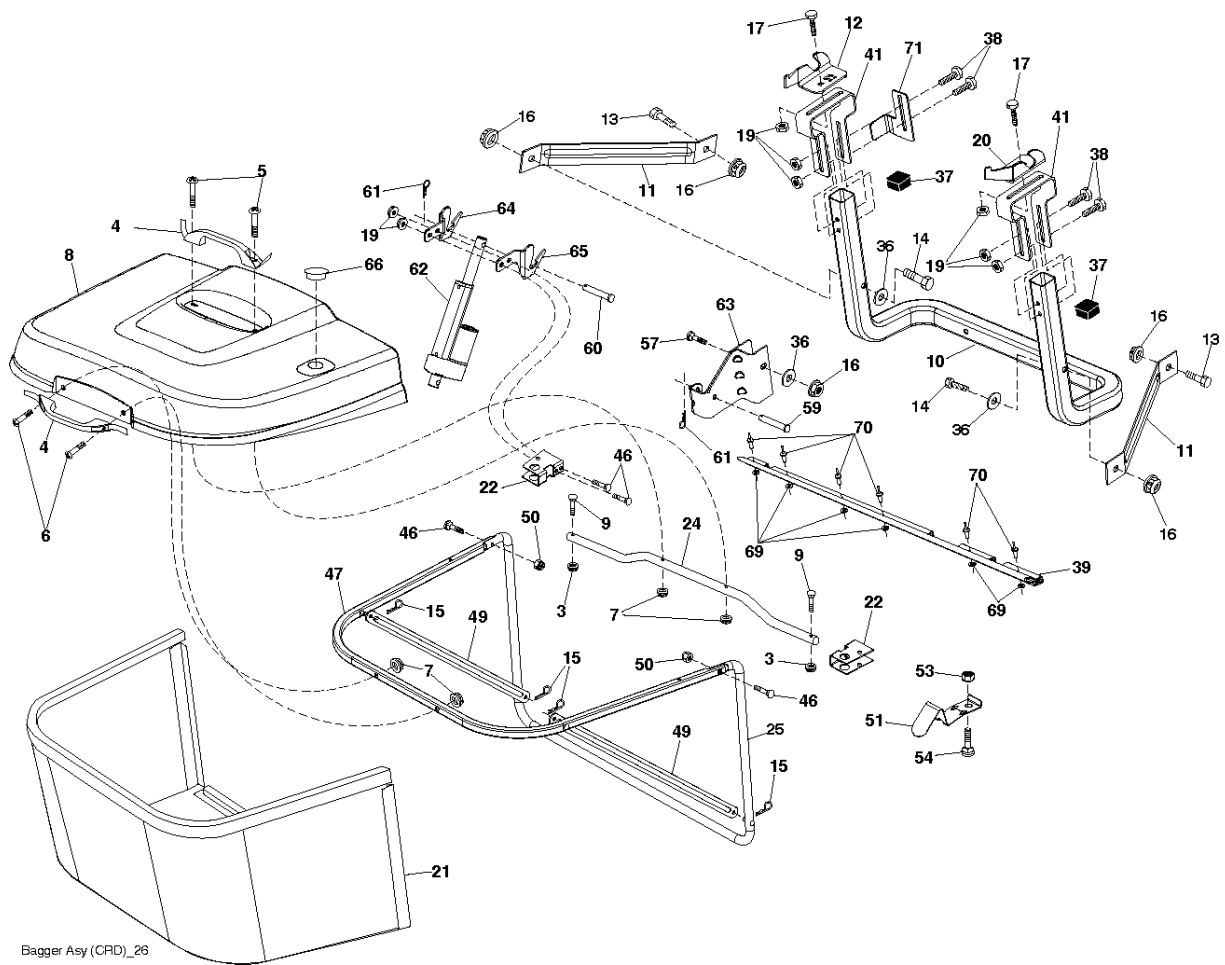

Bagger Asy (CPD)_26

Référence	Numéro de Pièce	Description	Remarque	QTÉ Kit équipement
3	532 12 39-76	LOCKNUT		1
4	532 16 99-16	POIGNÉE		1
5	874 98 10-24	VIS		1
6	874 98 10-32	VIS		1
7	873 40 10-00	ÉCROU		1
8	532 43 95-19	CARTER		1
9	872 14 04-18	BOULON		1
10	532 18 12-82	TUBE		1
11	532 16 57-19	BARRE		1
12	532 18 88-48	SUPPORT		1
13	874 76 06-12	BOULON		1
14	874 52 06-36	BOULON		1
15	532 12 46-70	RETAINING RING		1
16	873 90 06-00	ÉCROU		1
17	872 14 05-06	BOULON		1
19	873 90 05-00	ÉCROU		1
20	532 18 88-47	SUPPORT		1
21	532 40 61-80	SAC		1
22	532 42 82-36	SUPPORT		1
24	532 16 57-83	CADRE		1
25	532 19 37-05	TUBE		1
36	819 13 20-12	RONDELLE		1
37	532 17 54-01	BOUCHON		1
38	872 01 05-20	BOULON		1
39	532 41 62-57	JOINT		1
41	532 43 27-55	SUPPORT		1
46	872 11 05-10	BOULON		1
47	532 19 37-04	TUBE		1
49	532 19 33-05	BARRE		1
50	873 80 05-00	LOCK NUT		1
51	532 19 99-03	CLIQUET DE VERROUILLAGE		1
53	873 51 04-00	ÉCROU		1
54	872 14 04-06	BOULON		1
57	872 14 06-22	BOULON		1
59	532 43 04-22	STYLO		1
60	532 00 49-29	PIN RETAINING SCREW		1
61	532 12 47-88	BAGUE DE RETENUE		1
62	532 42 82-39	DECLENCHEUR		1
63	532 42 82-38	SUPPORT		1
64	532 43 83-12	SUPPORT		1
65	532 43 83-11	SUPPORT		1
66	532 43 04-24	BOUCHON		1
69	532 43 56-11	RONDELLE		1
70	532 43 56-03	RIVET		1
71	532 43 83-13	DECLENCHEUR		1