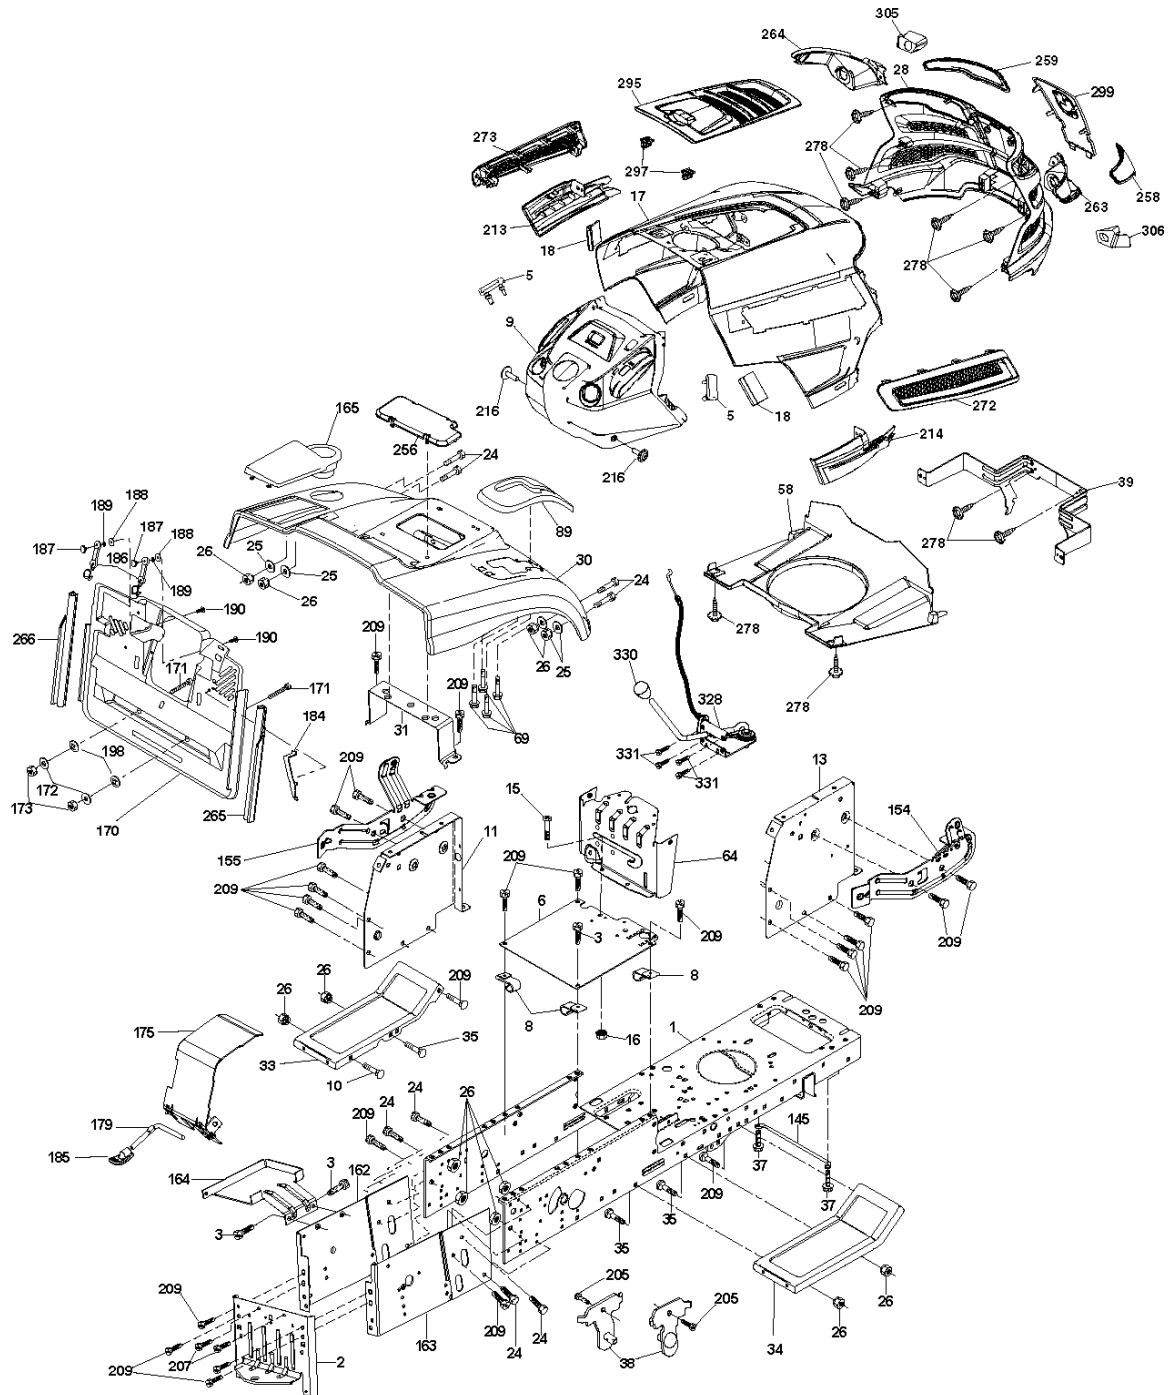

Référence	Numéro de Pièce	Description	Remarque	QTÉ Kit équipement
1	532 17 46-20	CHÂSSIS		1
2	532 18 03-84	DRAWBAR		1
3	817 06 06-12	VIS		1
5	532 40 75-90	DAMPING PIECE		1
6	532 18 44-19	PLAQUE		1
8	532 12 64-71	COLLIER DE SERRAGE		1
9	532 44 06-55	PLAQUE		1
10	872 14 06-08	BOULON		1
11	532 16 72-03	PLAQUE		1
13	532 17 82-98	PANNEAU		1
15	874 18 05-12	VIS		1
16	873 51 05-00	ÉCROU		1
17	532 44 11-77	CAPOT		1
18	532 40 47-42	DAMPING PIECE		1
24	874 78 06-16	BOULON		1
25	819 13 13-12	RONDELLE		1
26	873 80 06-00	ÉCROU		1
28	532 43 77-62	GRILLE		1
30	532 19 73-76	PROTECTEUR		1
31	532 16 51-56	SUPPORT		1
33	532 18 10-57	FOOTREST		1
34	532 18 10-58	FOOTREST		1
35	872 11 06-06	BOULON		1
37	817 49 05-08	VIS		1
38	532 18 17-48	SUPPORT		1
39	532 43 66-70	SUPPORT		1
58	532 43 97-74	CANAL D'AIR		1
64	532 43 82-70	PLAQUE		1
69	532 14 24-32	VIS		1
89	532 19 73-77	SUPPORT		1
145	532 40 91-67	BARRE		1
154	532 40 86-90	SUPPORT		1
155	532 40 86-91	SUPPORT		1
162	532 18 03-82	SUPPORT		1
163	532 18 03-83	SUPPORT		1
164	532 16 56-05	SUPPORT		1
165	532 43 22-76	CARTER		1
170	532 19 94-88	CARTER		1
171	872 14 06-20	BOULON		1
172	819 13 20-16	RONDELLE		1
173	873 51 06-00	ÉCROU		1
175	532 18 82-03	DOOR TRAP		1
179	532 18 82-02	ROD PIVOT FBI		1
184	532 17 46-62	SUPPORT		1
185	532 18 11-01	BOUTON		1
186	532 16 07-93	CLIQUET DE VERROUILLAGE		1
187	532 12 50-04	ÉCROU		1
188	819 06 12-16	RONDELLE		1
189	810 07 10-00	RONDELLE		1
190	871 08 10-10	VIS		1
198	532 16 89-37	RONDELLE		1
205	817 49 06-08	VIS		1
207	817 67 05-08	VIS		1
209	817 00 06-12	VIS		1
213	532 43 97-29	SKIRT		1
214	532 43 97-30	SKIRT		1
216	817 06 04-10	VIS		1
256	532 18 13-61	CARTER		1
258	532 43 97-32	LENTILLE		1
259	532 43 97-33	LENTILLE		1
263	532 43 97-34	COUPE		1
264	532 43 97-35	COUPE		1
265	532 18 57-04	JOINT		1