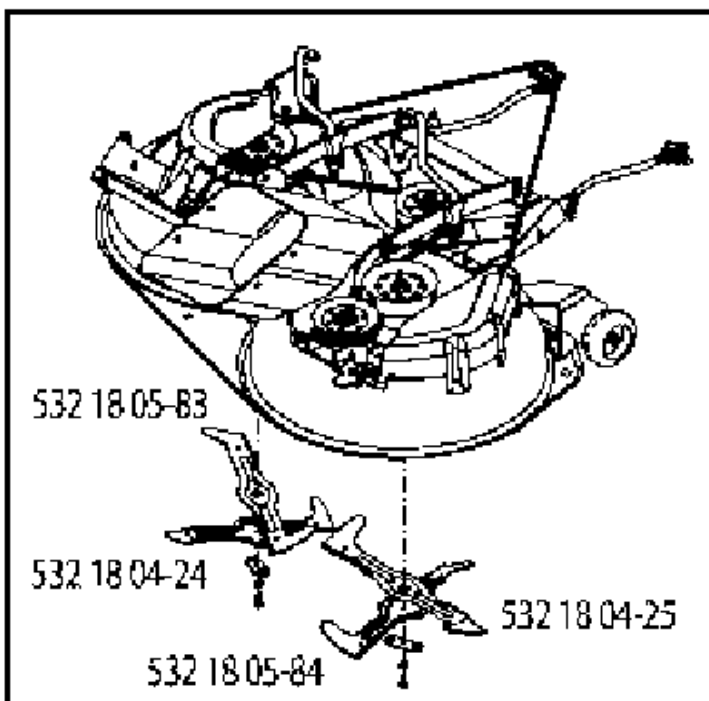

SPARE PARTS LIST

TRACTORS/RIDE MOWERS

CTH222 T, 96061031100, 2010 - 11

ACCESSOIRES

CTH222 T, 96061031100, 2010 - 11

Référence	Numéro de Pièce	Description	Remarque	QTÉ Kit équipement
110137049	TBD	TBD		1
110137046	TBD	TBD		1
4900197005	TBD	TBD		1
4900657007	TBD	TBD		1
532170140	532 17 01-40	COURROIE		1
532402009	532 40 20-09	COURROIE		1
532180583	532 18 05-83	COUTEAU		1
532180424	532 18 04-24	RIDE ON BLADE		1
532180584	532 18 05-84	COUTEAU		1
532180425	532 18 04-25	COUTEAU		1

Référence	Numéro de Pièce	Description	Remarque	QTÉ Kit équipement
1	532 40 03-89	AUTOCOLLANT		1
3	581 62 73-01	DECAL		1
4	532 43 79-62	DECAL		1
6	532 18 04-32	DECAL		1
7	532 43 95-86	DECAL		1
8	532 19 68-41	DECAL		1
10	532 14 50-05	DECAL		1
11	532 18 21-66	DECAL		1
12	532 15 97-37	DECAL		1
13	532 43 26-41	DECAL		1
14	532 15 97-36	DECAL		1
17	532 14 08-37	DECAL		1
20	532 16 69-60	DECAL		1
21	532 16 62-86	DECAL		1
--	532 18 04-35	DECAL		1
--	532 18 19-17	PROTEGE*RPL.PAR 532179769418		1
--	532 18 19-16	PROTEGE*RPL.PAR 532179768418		1
--	532 13 83-11	DECAL		1

Référence	Numéro de Pièce	Description	Remarque	QTÉ Kit équipement
1	532 05 91-92	CAP VALVE		1
2	532 06 51-39	RACCORD		1
3	532 10 62-22	PNEU	Front 15 x 6.0-0	1
4	532 05 99-04	TUYAU	(Service Item Only)	1
5	532 13 83-36	JANTE	Front 6"	1
6	532 12 49-57	RACCORD	(Front Wheel Only)	1
7	532 12 49-59	ROULEMENT	(Front Wheel Only)	1
8	532 13 83-37	PIGNON DE CHAÎNE	Rear 8"	1
9	532 12 20-82	PNEU	Rear 20 x 10-8	1
10	532 12 49-26	TUYAU	(Service Item Only)	1
11	532 17 50-39	ENJOLIVEUR		1
--	532 14 43-34	SEALING FOAM		1