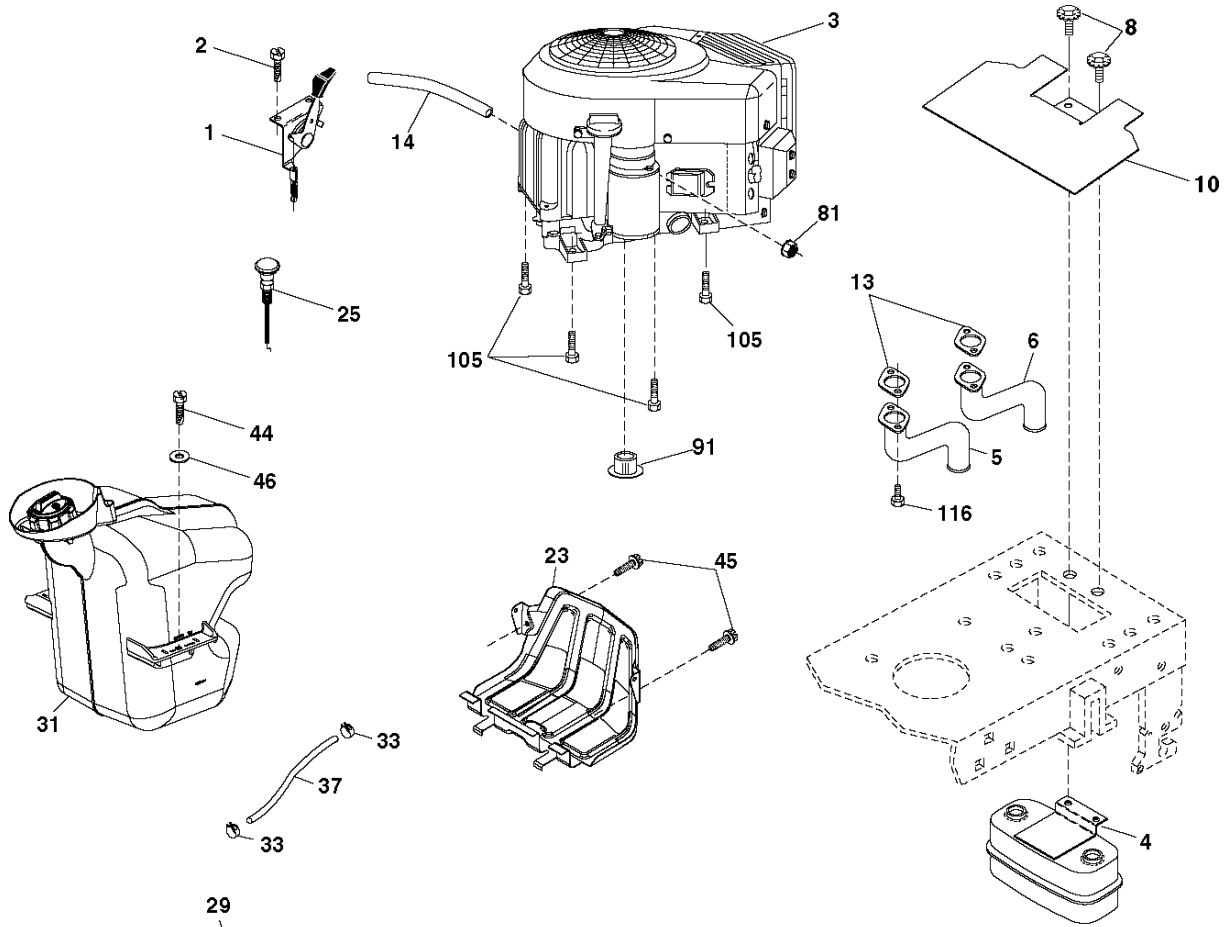

OPTIONAL EQUIPMENT
Spark Arrester

Engine-CRD_KAWA_5

MOTEUR

CTH222 T, 96061031100, 2010 - 11

Référence	Numéro de Pièce	Description	Remarque	QTÉ Kit équipement
1	532 17 83-85	THROTTLE TRIGGER		1
2	532 41 63-58	VIS		1
3	000 00 00-00	W/O DESCRIPTION	Engine Kawa FS651V-AS50	1
4	532 14 97-23	SILENCIEUX		1
5	532 42 47-65	ECHAPPEMENT		1
6	532 42 47-66	ECHAPPEMENT		1
8	532 17 18-77	BOULON		1
10	532 43 40-17	ÉCRAN		1
13	532 17 81-51	MUFFLER GASKET		1
14	532 14 84-56	TUBE		1
23	532 43 98-70	ÉCRAN		1
25	532 19 15-96	COMMA*RPL.PAR 532187767428		1
29	532 13 71-80	SPARK ARRESTER KIT		1
31	532 43 75-92	RÉSERVOIR À ESSENCE		1
33	532 12 34-87	AGRAFE DE TUYAU		1
37	532 13 70-40	TUYAU		1
44	817 67 04-12	VIS		1
45	817 00 06-12	VIS		1
46	819 09 14-16	RONDELLE		1
81	873 51 04-00	ÉCROU		1
91	532 18 74-95	BUSHING		1
105	817 12 06-16	VIS		1
116	532 18 43-62	NUT HEX FLANGE TOPLOCK		1