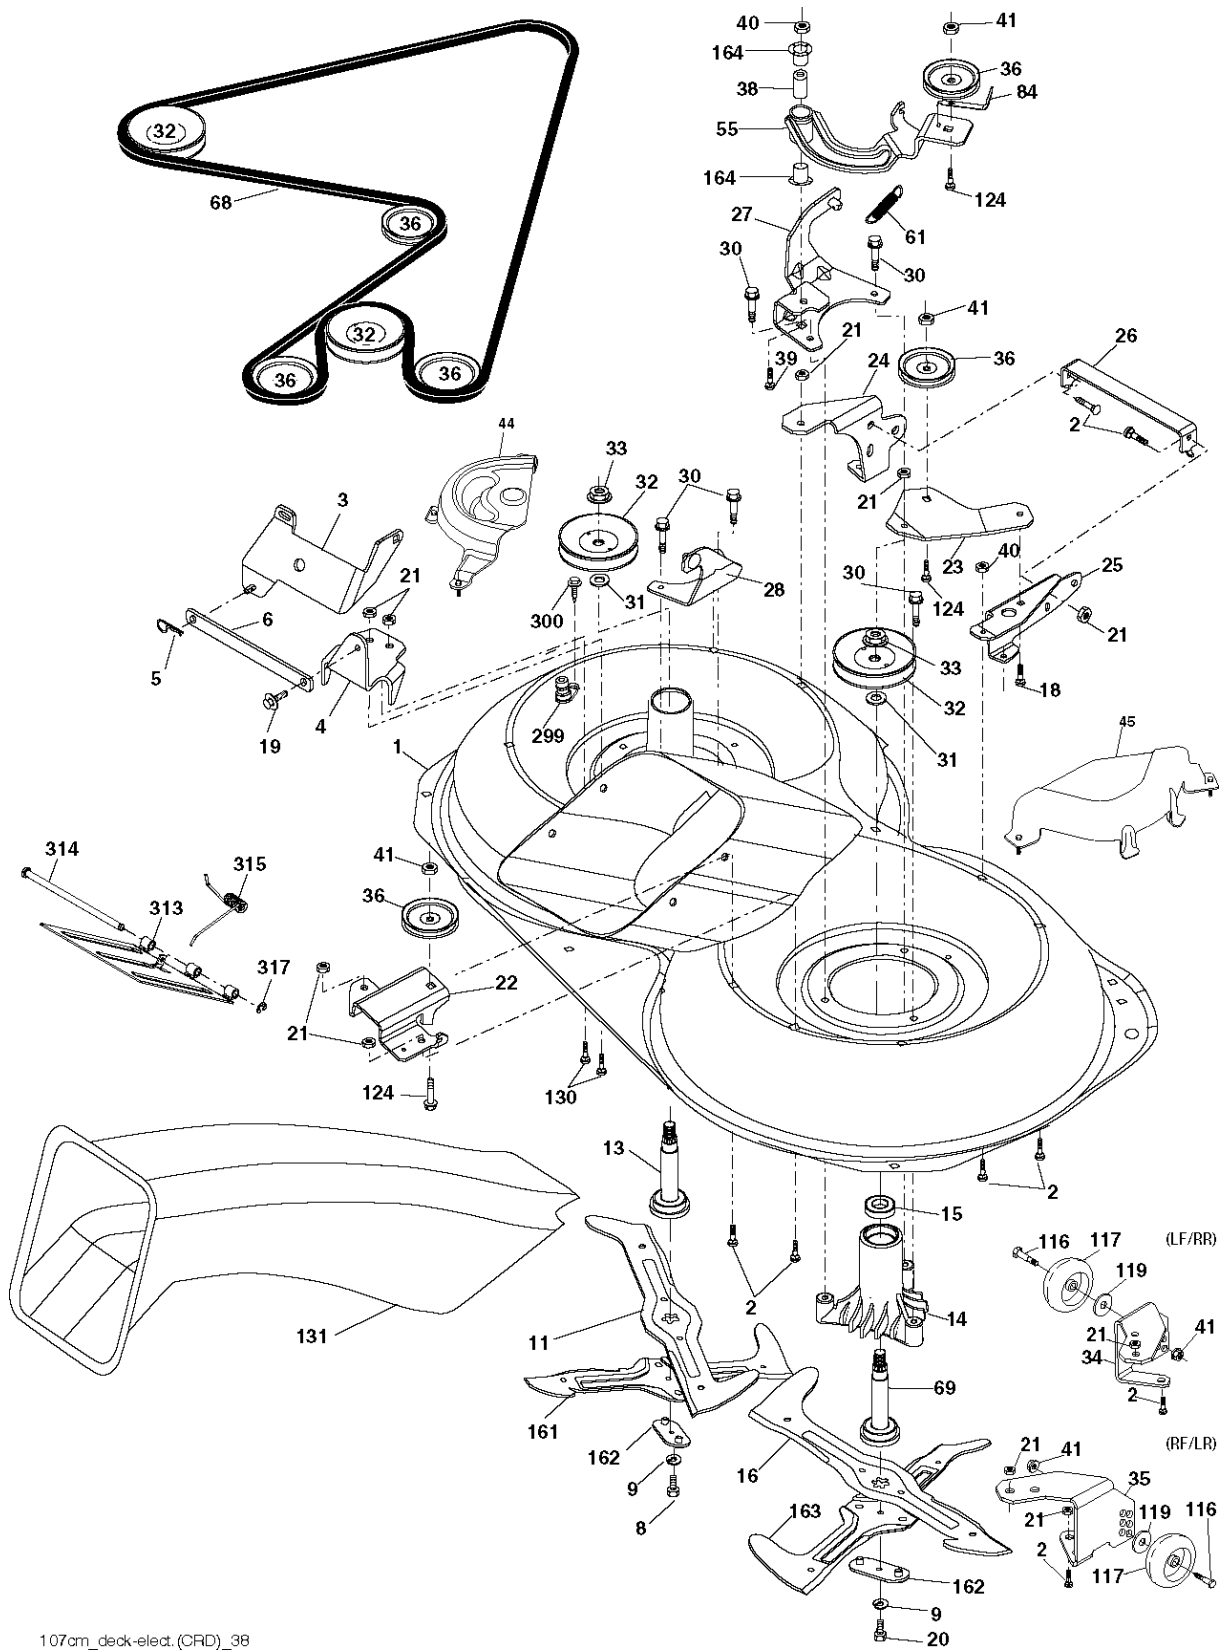

Référence	Numéro de Pièce	Description	Remarque	QTÉ Kit équipement
1	532 17 57-90	MOWER HOUSING		1
2	872 14 05-06	BOULON		1
3	532 43 18-64	SUPPORT		1
4	532 16 91-67	SUPPORT		1
5	532 12 46-70	RETAINING RING		1
6	532 16 55-57	BARRE		1
8	532 18 17-12	BOULON		1
9	810 03 06-00	RONDELLE		1
11	532 18 05-83	COUTEAU		1
13	532 13 76-45	ARBRE		1
14	532 12 87-74	CARTER		1
15	532 11 04-85	ROULEMENT		1
16	532 18 05-84	COUTEAU		1
18	872 11 06-06	BOULON		1
19	532 13 28-27	SPEC. BOLT		1
20	532 18 17-13	BOULON		1
21	873 68 05-00	ÉCROU		1
22	532 16 91-65	SUPPORT		1
23	532 16 91-66	SUPPORT		1
24	532 41 34-36	SUPPORT		1
25	532 40 01-05	SUPPORT		1
26	532 40 01-10	SUPPORT		1
27	532 16 91-72	SUPPORT		1
28	532 16 91-68	SUPPORT		1
30	532 17 39-84	VIS		1
31	532 18 76-90	RONDELLE		1
32	532 19 81-45	POULIE		1
33	532 40 02-34	ÉCROU		1
34	532 40 01-03	SUPPORT		1
35	532 40 01-04	SUPPORT		1
36	532 14 67-63	POULIE		1
38	532 16 98-51	RONDELLE D'ESPACEMENT		1
39	872 11 06-22	BOULON		1
40	873 68 06-00	ÉCROU		1
41	873 90 06-00	ÉCROU		1
44	532 43 27-73	CARTER		1
45	532 43 27-72	CARTER		1
55	532 16 98-49	LEVIER		1
61	532 19 94-87	RESSORT		1
68	532 40 20-09	COURROIE		1
69	532 16 54-82	ARBRE		1
84	532 15 60-85	GUIDE DE COURROIE		1
116	532 19 34-06	BOULON		1
117	532 17 48-73	ROUE		1
119	819 13 20-12	RONDELLE		1
124	872 11 06-12	BOULON		1
130	872 11 05-06	BOULON		1
131	532 43 81-63	TUBE		1
161	532 18 04-24	RIDE ON BLADE		1
162	532 18 08-78	ADAPTATEUR		1
163	532 18 04-25	COUTEAU		1
164	532 12 49-37	BEARING COL. STRG.		1
299	532 41 55-98	CONNEXION DE TUYAU		1
300	532 15 29-27	VIS		1
313	532 43 81-97	CARTER		1
314	532 43 58-61	STYLO		1
315	532 43 99-28	RESSORT		1
317	532 43 79-88	ANNEAU		1
--	532 18 18-57	CARTER	(Includes housing, shaft assembly, and bearing only - pulley/nut/washer and blade bolt/washers not included).	1
--	532 18 18-58	CARTER		1
--	532 43 92-57	PLATEAU DE COUPE		1