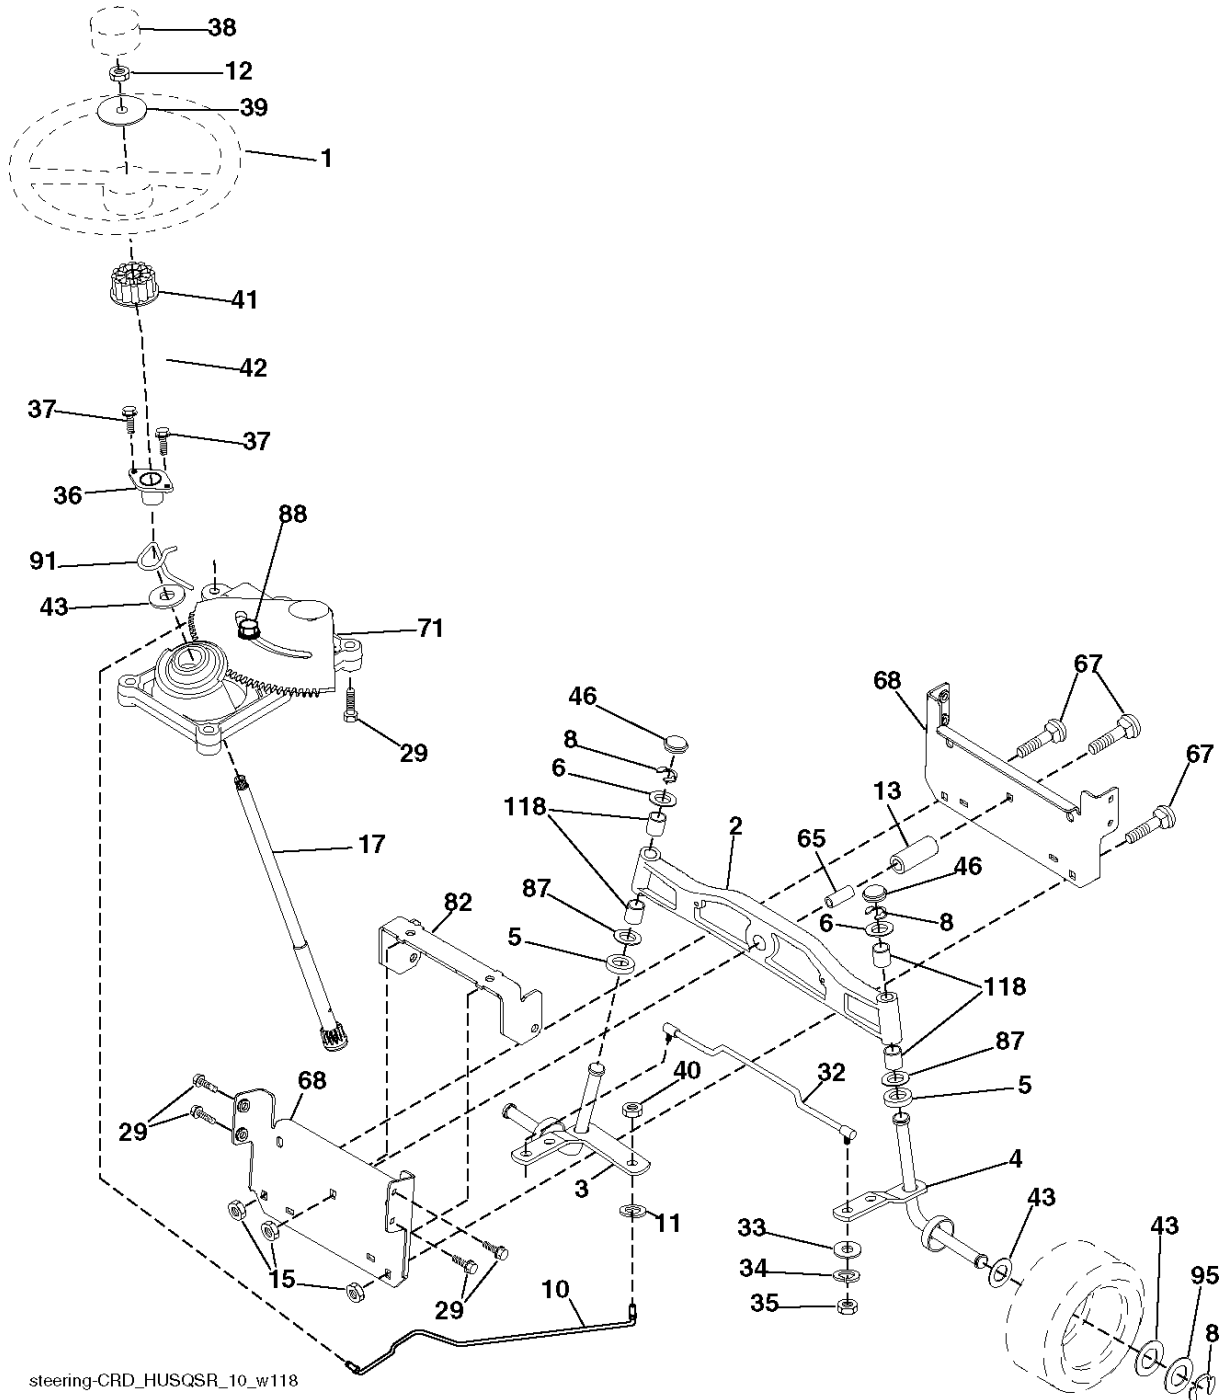

steering-CRD_HUSQSR_10_w118

Référence	Numéro de Pièce	Description	Remarque	QTÉ Kit équipement
1	532 41 64-80	VOLANT		1
2	532 19 35-42	AXE		1
3	532 16 98-40	AXE		1
4	532 16 98-39	AXE		1
5	532 12 49-31	RONDELLE		1
6	532 12 17-48	RONDELLE		1
8	812 00 00-29	BAGUE DE RETENUE		1
10	532 17 51-21	BARRE		1
12	873 94 08-00	ÉCROU		1
11	810 04 06-00	RONDELLE		1
13	532 13 65-18	TUBE		1
15	532 14 52-12	ÉCROU		1
17	532 17 78-83	ARBRE		1
29	817 00 06-12	VIS		1
32	532 17 18-88	BARRE		1
33	819 11 12-16	RONDELLE		1
34	810 04 05-00	RONDELLE		1
35	873 54 05-00	ÉCROU		1
36	532 15 51-05	BUSHING		1
37	532 15 29-27	VIS		1
38	532 41 59-87	BOUTON		1
39	819 18 38-12	RONDELLE		1
40	873 54 06-00	ÉCROU		1
41	532 18 67-37	ADAPTATEUR		1
43	532 12 17-49	RONDELLE		1
46	532 12 12-32	ENJOLIVEUR		1
65	532 41 47-36	RONDELLE D'ESPACEMENT		1
67	872 11 06-18	BOULON		1
68	532 16 98-27	ARBRE		1
71	532 17 51-46	STEERING GEAR		1
82	532 19 99-78	SUPPORT ESSIEU AVANT		1
87	532 17 39-66	RONDELLE		1
88	532 17 51-18	BOULON		1
91	532 17 55-53	RESSORT		1
95	532 18 89-67	RONDELLE		1
118	532 40 60-13	ROULEMENT		1