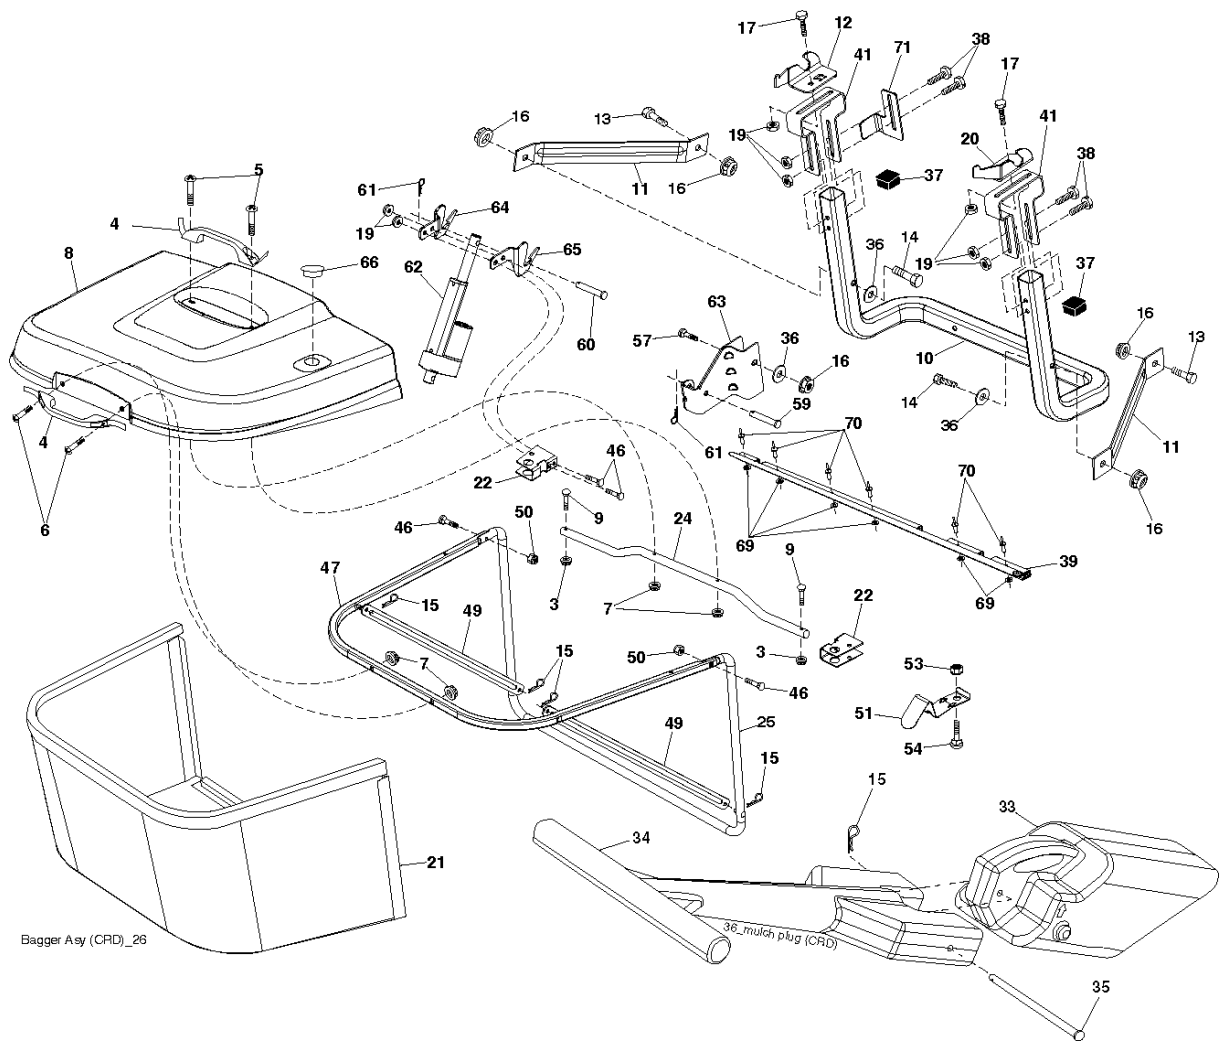

Bagger Assy (CRD)_26

Référence	Numéro de Pièce	Description	Remarque	QTÉ Kit équipement
3	532 12 39-76	LOCKNUT		1
4	532 16 99-16	POIGNÉE		1
5	874 98 10-24	VIS		1
6	874 98 10-32	VIS		1
7	873 40 10-00	ÉCROU		1
8	532 18 10-95	CARTER		1
9	872 14 04-18	BOULON		1
10	532 18 12-82	TUBE		1
11	532 16 57-19	BARRE		1
12	532 18 88-48	SUPPORT		1
13	874 76 06-12	BOULON		1
14	874 52 06-36	BOULON		1
15	532 12 46-70	RETAINING RING		1
16	873 90 06-00	ÉCROU		1
17	872 14 05-06	BOULON		1
19	873 90 05-00	ÉCROU		1
20	532 18 88-47	SUPPORT		1
21	532 40 61-80	SAC		1
22	532 42 82-36	SUPPORT		1
24	532 16 57-83	CADRE		1
25	532 19 37-05	TUBE		1
33	532 42 86-83	MULCH PLUG		1
34	532 16 55-70	POIGNÉE		1
35	532 16 55-72	PIN RETAINING SCREW		1
36	819 13 20-12	RONDELLE		1
37	532 17 54-01	BOUCHON		1
38	872 01 05-20	BOULON		1
39	532 41 62-57	JOINT		1
41	532 16 96-83	SUPPORT		1
46	872 11 05-10	BOULON		1
47	532 19 37-04	TUBE		1
49	532 19 33-05	BARRE		1
50	873 80 05-00	LOCK NUT		1
51	532 19 99-03	CLIQUET DE VERROUILLAGE		1
53	873 51 04-00	ÉCROU		1
54	872 14 04-06	BOULON		1
57	872 14 06-22	BOULON		1
59	532 43 04-22	STYLO		1
60	532 00 49-29	PIN RETAINING SCREW		1
61	532 12 47-88	BAGUE DE RETENUE		1
62	532 42 82-39	DECLENCHEUR		1
63	532 42 82-38	SUPPORT		1
64	532 42 96-64	SUPPORT		1
65	532 42 96-65	SUPPORT		1
66	532 43 04-24	BOUCHON		1
69	532 43 56-11	RONDELLE		1
70	532 43 56-03	RIVET		1
71	532 43 83-13	DECLENCHEUR		1