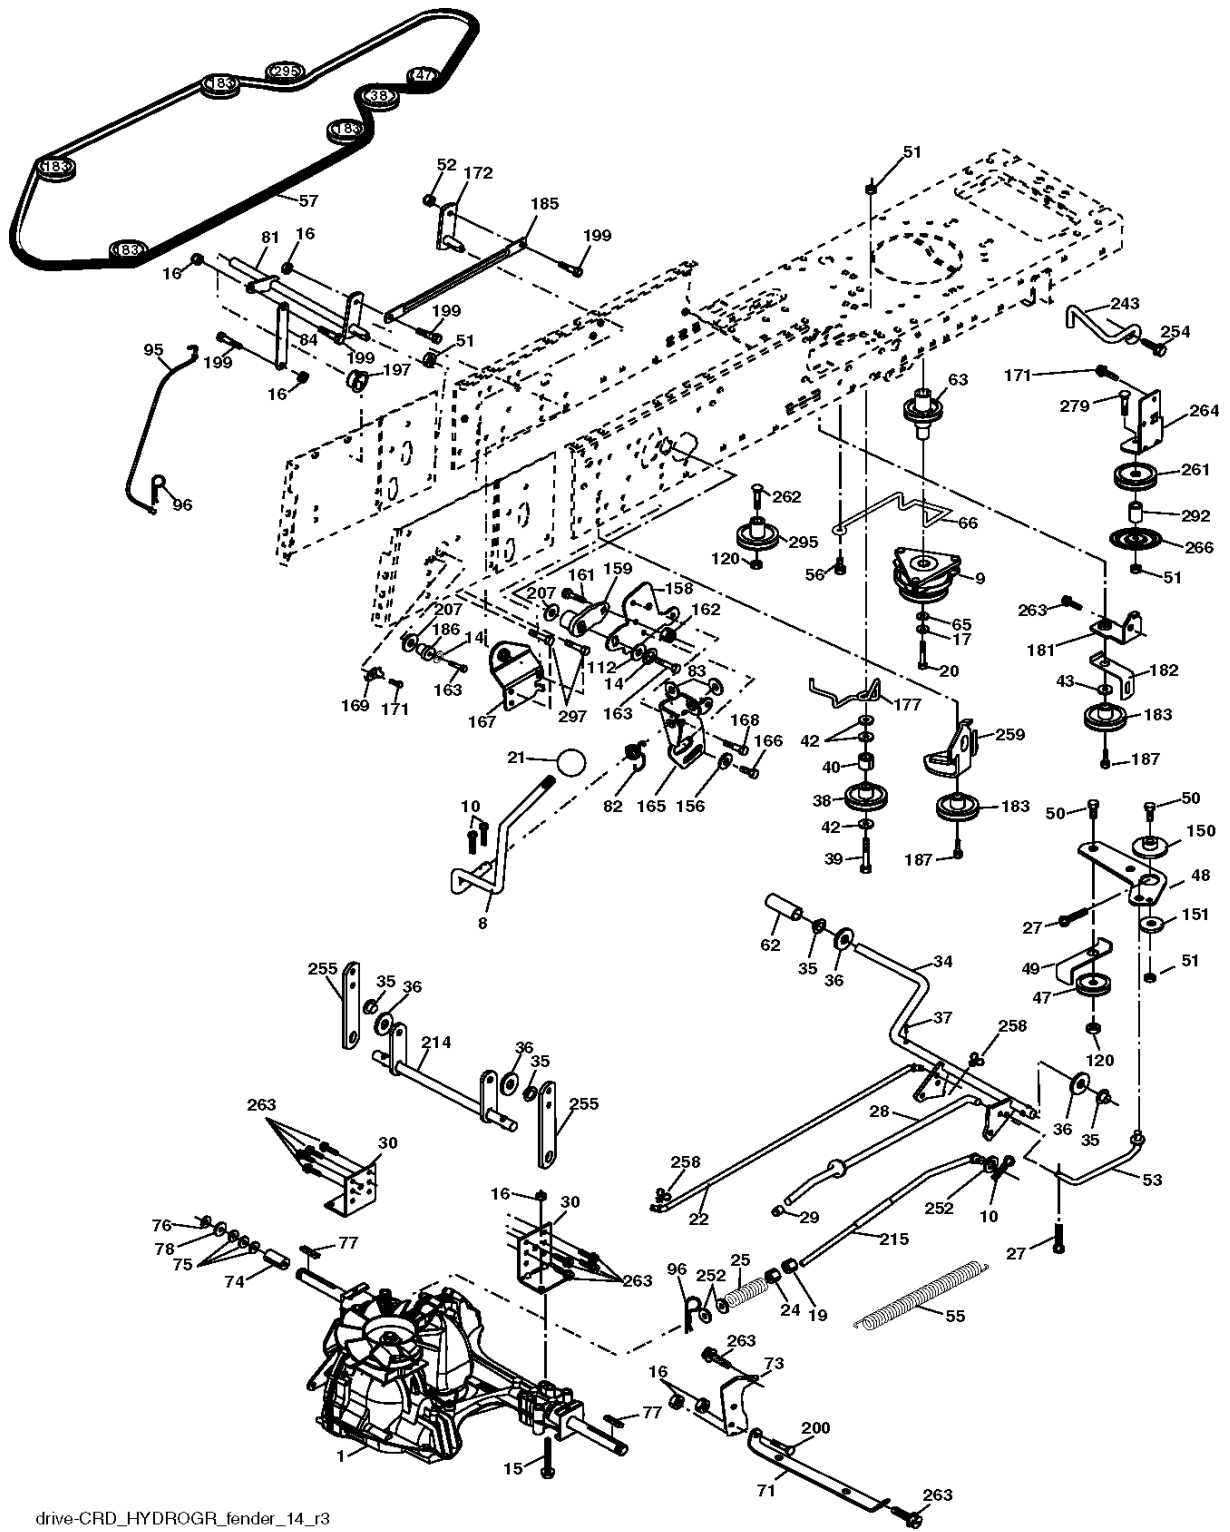

ENTRAINEMENT

CTH220 TWIN, 96061026400, 2010-01

Référence	Numéro de Pièce	Description	Remarque	QTÉ Kit équipement
1	000 00 00-00	W/O DESCRIPTION	Transaxle Hydro Gear 321-0510	1
8	532 19 27-06	LEVIER		1
9	532 19 81-43	EMBRAYAGE		1
10	876 02 04-16	GOUPILLE FENDUE		1
14	810 04 04-00	RONDELLE		1
15	874 49 05-44	VIS		1
16	873 80 05-00	LOCK NUT		1
17	532 12 61-97	RONDELLE		1
19	873 80 06-00	ÉCROU		1
20	532 17 39-37	BOULON		1
21	532 12 12-74	BOUTON		1
22	532 17 56-07	BARRE		1
24	873 35 06-00	ÉCROU		1
25	532 19 20-36	RESSORT		1
27	876 02 04-12	GOUPILLE FENDUE		1
28	532 17 57-65	ARBRE		1
29	532 12 42-36	PLUNGER		1
30	532 16 95-92	SUPPORT		1
34	532 17 55-78	ARBRE		1
35	532 12 01-83	ROULEMENT		1
36	819 21 16-16	RONDELLE		1
37	532 12 49-63	PIN RETAINING SCREW		1
38	532 16 59-36	POULIE		1
39	874 76 06-44	BOULON		1
40	532 12 49-65	RONDELLE D'ESPACEMENT		1
42	819 13 13-12	RONDELLE		1
43	819 11 10-12	RONDELLE		1
47	532 12 77-83	POULIE		1
48	532 15 44-07	GUIDE		1
49	532 12 32-05	GUIDE DE COURROIE		1
50	872 11 06-12	BOULON		1
51	873 68 06-00	ÉCROU		1
52	873 68 05-00	ÉCROU		1
53	532 19 96-52	TIGE DE TENSION POULIE		1
55	532 10 57-09	RESSORT		1
56	817 06 06-20	VIS		1
57	532 17 01-40	COURROIE		1
62	532 12 48-72	PEDAL RUBBER		1
63	532 18 03-97	POULIE		1
65	810 04 07-00	RONDELLE		1
66	532 15 47-78	TENDEUR DE COURRDIE		1
71	532 16 91-83	BARRE		1
73	532 16 91-82	SUPPORT		1
74	532 13 70-57	RONDELLE D'ESPACEMENT		1
75	532 12 17-49	RONDELLE		1
76	812 00 00-01	BAGUE DE RETENUE		1
77	532 12 35-83	TOUCHE		1
78	532 12 17-48	RONDELLE		1
81	532 17 00-06	ARBRE		1
82	532 16 57-11	RESSORT		1
83	819 17 12-16	RONDELLE		1
84	532 17 00-07	MAILLON		1
95	532 17 00-15	MAILLON		1
96	532 12 47-88	BAGUE DE RETENUE		1
112	819 09 12-10	RONDELLE		1
120	873 90 06-00	ÉCROU		1
150	532 16 58-50	BUSHING		1
151	819 13 32-10	RONDELLE		1
156	532 16 60-02	RONDELLE		1
158	532 16 55-89	SUPPORT		1
159	532 18 39-00	LEVIER		1
161	872 14 04-06	BOULON		1