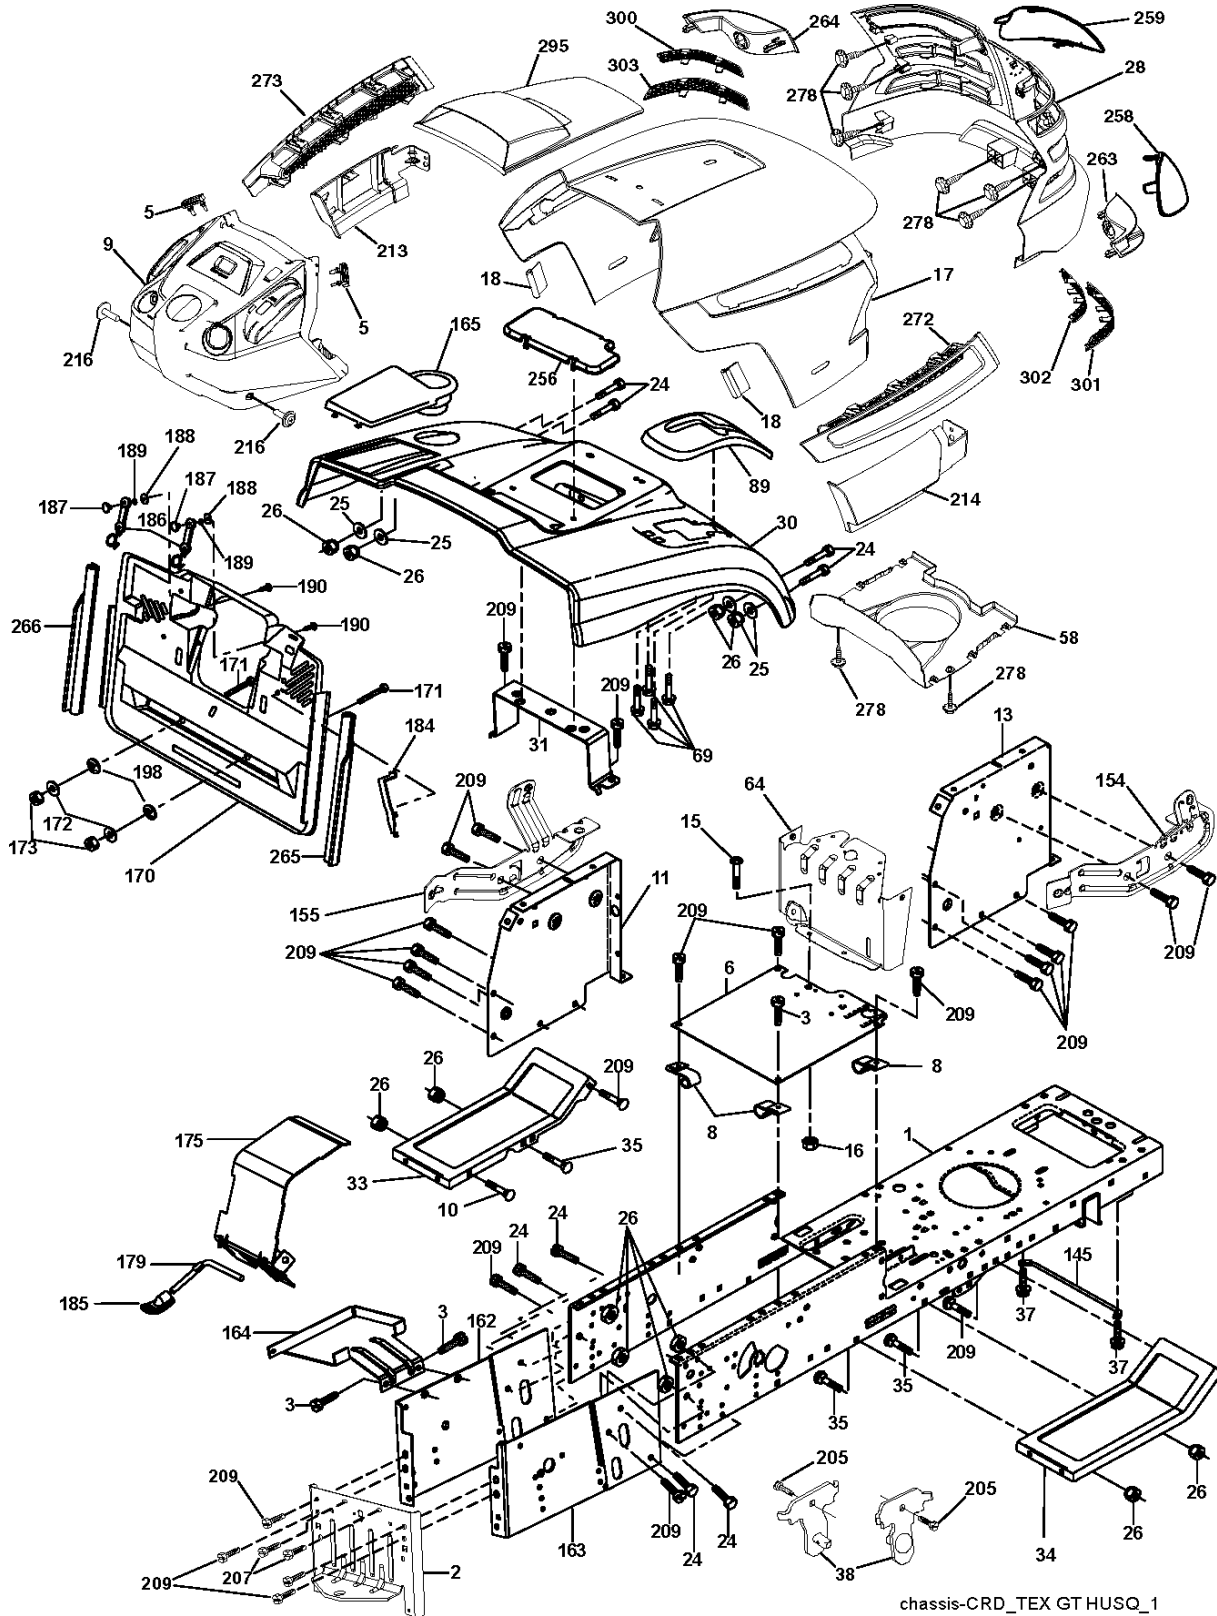

chassis-CRD_TEX GT HUSQ_1

Référence	Numéro de Pièce	Description	Remarque	QTÉ Kit équipement
1	532 17 46-20	CHÂSSIS		1
2	532 18 03-84	DRAWBAR		1
3	817 06 06-12	VIS		1
5	532 40 75-90	DAMPING PIECE		1
6	532 18 44-19	PLAQUE		1
8	532 12 64-71	COLLIER DE SERRAGE		1
9	532 40 89-11	PANNEAU		1
10	872 14 06-08	BOULON		1
11	532 16 72-03	PLAQUE		1
13	532 17 82-98	PANNEAU		1
15	874 18 05-12	VIS		1
16	873 51 05-00	ÉCROU		1
17	532 41 10-46	CAPOT		1
18	532 40 47-42	DAMPING PIECE		1
24	874 78 06-16	BOULON		1
25	819 13 13-12	RONDELLE		1
26	873 80 06-00	ÉCROU		1
28	532 40 86-07	COUVERCLE		1
30	532 19 73-76	PROTECTEUR		1
31	532 16 51-56	SUPPORT		1
33	532 18 10-57	FOOTREST		1
34	532 18 10-58	FOOTREST		1
35	872 11 06-06	BOULON		1
37	817 49 05-08	VIS		1
38	532 18 17-48	SUPPORT		1
58	532 19 85-12	SUPPORT		1
64	532 19 93-95	PANNEAU		1
69	532 14 24-32	VIS		1
89	532 19 73-77	SUPPORT		1
145	532 40 91-67	BARRE		1
154	532 40 86-90	SUPPORT		1
155	532 40 86-91	SUPPORT		1
162	532 18 03-82	SUPPORT		1
163	532 18 03-83	SUPPORT		1
164	532 16 56-05	SUPPORT		1
165	532 43 22-76	CARTER		1
170	532 19 94-88	CARTER		1
171	872 14 06-20	BOULON		1
172	819 13 20-16	RONDELLE		1
173	873 51 06-00	ÉCROU		1
175	532 18 82-03	DOOR TRAP		1
179	532 18 82-02	ROD PIVOT FBI		1
184	532 17 46-62	SUPPORT		1
185	532 18 11-01	BOUTON		1
186	532 16 07-93	CLIQUET DE VERROUILLAGE		1
187	532 12 50-04	ÉCROU		1
188	819 06 12-16	RONDELLE		1
189	810 07 10-00	RONDELLE		1
190	871 08 10-10	VIS		1
198	532 16 89-37	RONDELLE		1
205	817 49 06-08	VIS		1
207	817 67 05-08	VIS		1
209	817 00 06-12	VIS		1
213	532 40 17-11	LIST		1
214	532 40 17-09	LIST		1
216	817 06 04-10	VIS		1
256	532 18 13-61	CARTER		1
258	532 19 89-06	LENTILLE		1
259	532 19 89-07	LENTILLE		1
263	532 19 71-98	LENTILLE		1
264	532 19 71-99	LENTILLE		1
265	532 18 57-04	JOINT		1
266	532 18 57-03	JOINT		1