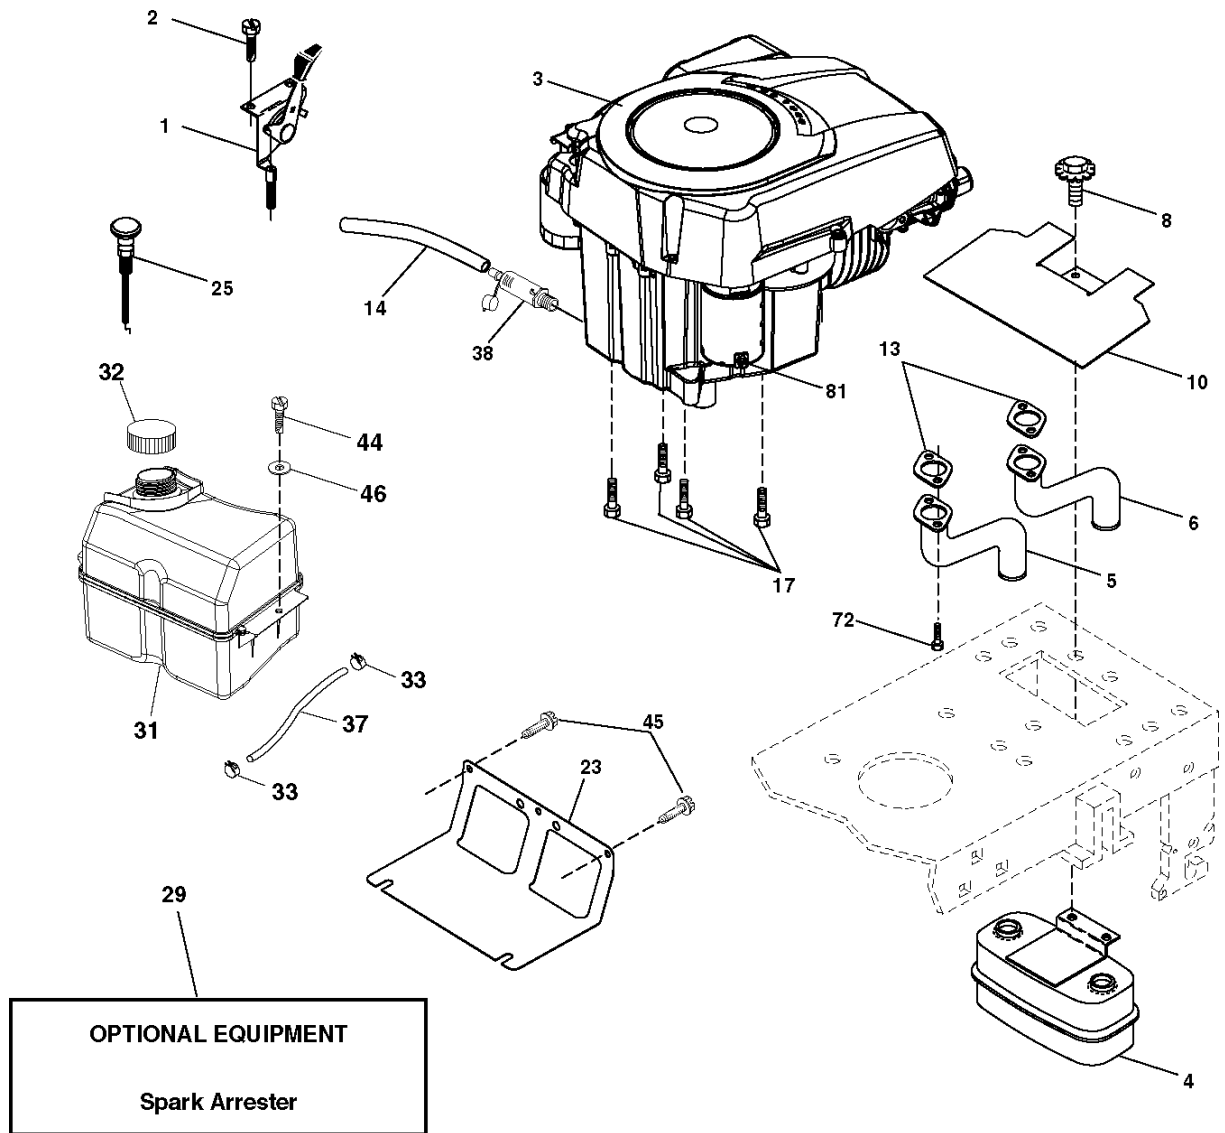

MOTEUR

CTH220 TWIN, 96061026400, 2010-01

Référence	Numéro de Pièce	Description	Remarque	QTÉ Kit équipement
1	532 18 29-37	GASREGLAGE		1
2	532 41 63-58	VIS		1
3	000 00 00-00	W/O DESCRIPTION	Engine Kohler SV715-0010	1
4	532 14 97-23	SILENCIEUX		1
5	532 14 66-99	TUBE		1
6	532 14 67-00	TUBE		1
8	532 17 18-77	BOULON		1
10	532 14 66-29	PROTECTEUR		1
13	532 18 60-54	GASKET MUFFLER		1
14	532 14 84-56	TUBE		1
17	817 12 06-16	VIS		1
23	532 16 98-37	PROTECTEUR		1
25	532 18 95-41	COMMANDE DE STARTER		1
29	532 13 71-80	SPARK ARRESTER KIT		1
31	532 40 74-89	TANK FUEL		1
32	532 43 02-20	ENJOLIVEUR		1
33	532 12 34-87	AGRAFE DE TUYAU		1
37	532 13 70-40	TUYAU		1
38	532 42 82-87	BOUCHON		1
44	817 67 04-12	VIS		1
45	817 00 06-12	VIS		1
46	819 09 14-16	RONDELLE		1
72	532 19 23-34	VIS		1
81	873 51 04-00	ÉCROU		1