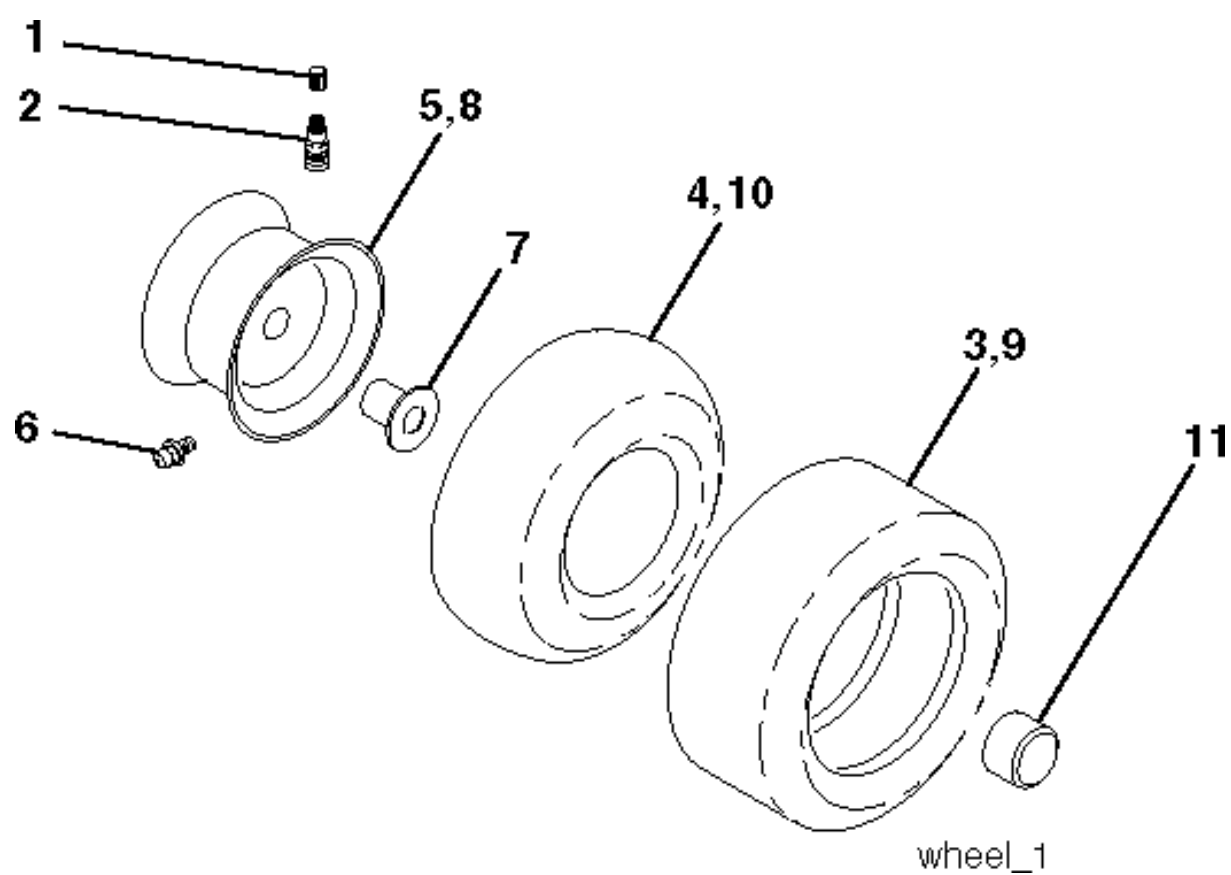

# SPARE PARTS LIST

TRACTORS/RIDE MOWERS

CTH220 TWIN, 96061026400, 2010-01

Référence	Numéro de Pièce	Description	Remarque	QTÉ Kit équipement
1	532 40 03-89	AUTOCOLLANT		1
3	532 42 91-96	DECAL		1
4	532 40 87-98	DECAL		1
6	532 18 04-32	DECAL		1
7	532 40 96-79	DECAL		1
8	532 19 68-41	DECAL		1
10	532 14 50-05	DECAL		1
11	532 18 21-66	DECAL		1
12	532 15 97-37	DECAL		1
14	532 15 97-36	DECAL		1
17	532 14 08-37	DECAL		1
20	532 16 69-60	DECAL		1
21	532 16 62-86	DECAL		1
--	532 18 04-35	DECAL		1
--	532 18 19-17	PROTEGE*RPL.PAR 532179769418		1
--	532 18 19-16	PROTEGE*RPL.PAR 532179768418		1
--	532 13 83-11	DECAL		1

## PIECES UTILISEES FREQUEMENT

CTH220 TWIN, 96061026400, 2010-01

Numéro de Pièce	Description	Remarque	QTÉ Kit équipement
531 02 95-04	BOUGIE D'ALLUMAGE		1
531 02 97-86	FILTRE		1
531 02 98-62	FILTRE		1
531 02 99-02	FILTRE À AIR		1
532 17 01-40	COURROIE		1
532 18 04-24	RIDE ON BLADE		1
532 18 04-25	COUTEAU		1
532 18 05-83	COUTEAU		1
532 18 05-84	COUTEAU		1
532 40 20-09	COURROIE		1

Référence	Numéro de Pièce	Description	Remarque	QTÉ Kit équipement
1	532 05 91-92	CAP VALVE		1
2	532 06 51-39	RACCORD		1
3	532 10 62-22	PNEU	Front 15 x 6.0 - 6	1
4	532 05 99-04	TUYAU	(Service Item Only)	1
5	532 13 83-36	JANTE	Front 6"	1
6	532 12 49-57	RACCORD	(Front Wheel Only)	1
7	532 12 49-59	ROULEMENT	(Front Wheel Only)	1
8	532 13 83-37	PIGNON DE CHAÎNE	Rear 8"	1
9	532 12 20-82	PNEU	Rear 20 x 10-8	1
10	532 12 49-26	TUYAU	(Service Item Only)	1
11	532 17 50-39	ENJOLIVEUR		1
--	532 14 43-34	SEALING FOAM		1