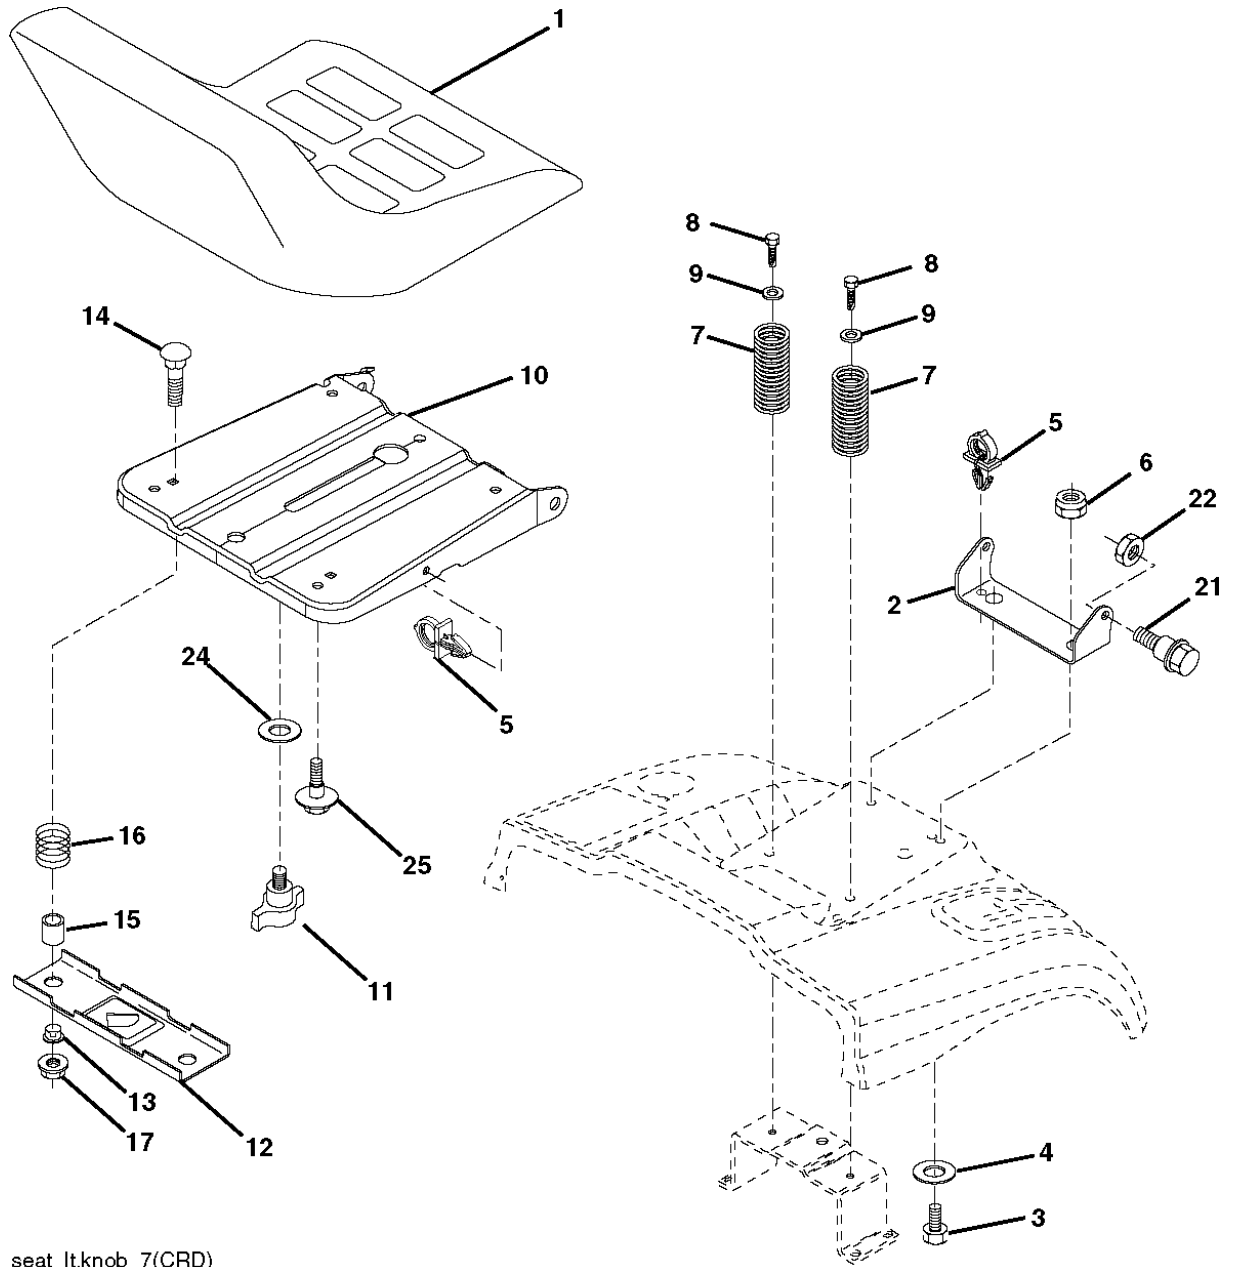

seat_lt.knob_7(CRD)

Référence	Numéro de Pièce	Description	Remarque	QTÉ Kit équipement
1	532 18 87-15	SIEGE CONDUCTEUR		1
2	532 14 05-51	SUPPORT		1
3	871 11 06-16	VIS		1
4	819 13 16-10	RONDELLE		1
5	532 14 50-06	COLLIER DE SERRAGE		1
6	873 80 06-00	ÉCROU		1
7	532 12 41-81	RESSORT		1
8	817 00 06-16	VIS		1
9	819 13 16-14	RONDELLE		1
10	532 19 55-30	BERCEAU DE SIEGE CONDUCTEUR		1
11	532 16 63-69	ÉCROU PAPILLON		1
12	532 17 46-48	SUPPORT		1
13	532 12 12-48	BUSHING		1
14	872 05 04-12	BOULON		1
15	532 12 12-49	RONDELLE D'ESPACEMENT		1
16	532 12 37-40	RESSORT		1
17	532 12 39-76	LOCKNUT		1
21	532 17 18-52	BOULON		1
22	873 80 05-00	LOCK NUT		1
24	819 17 19-12	RONDELLE		1
25	532 12 70-18	BOULON		1