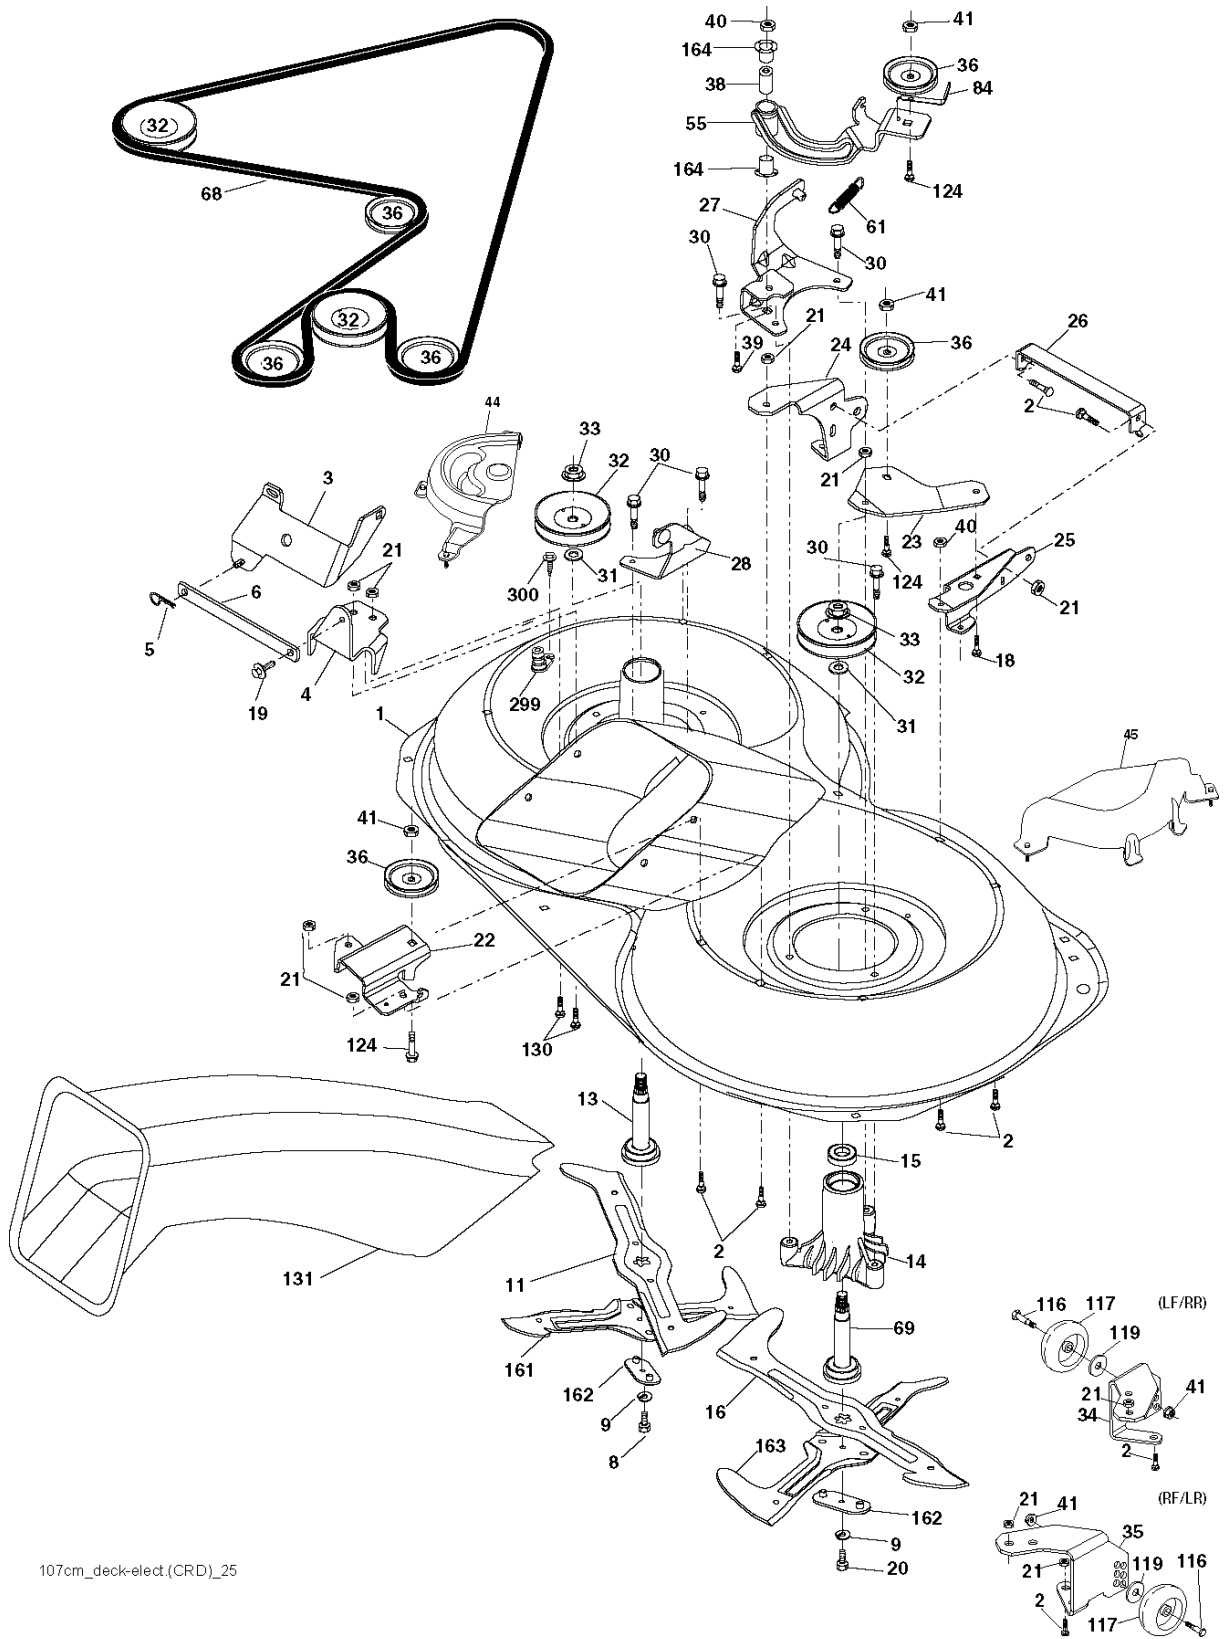

Référence	Numéro de Pièce	Description	Remarque	QTÉ Kit équipement
1	532 16 91-60	CARTER		1
2	872 14 05-06	BOULON		1
3	532 43 18-64	SUPPORT		1
4	532 16 91-67	SUPPORT		1
5	532 12 46-70	RETAINING RING		1
6	532 16 55-57	BARRE		1
8	532 18 17-12	BOULON		1
9	810 03 06-00	RONDELLE		1
11	532 18 05-83	COUTEAU		1
13	532 13 76-45	ARBRE		1
14	532 12 87-74	CARTER		1
15	532 11 04-85	ROULEMENT		1
16	532 18 05-84	COUTEAU		1
18	872 11 06-06	BOULON		1
19	532 13 28-27	SPEC. BOLT		1
20	532 18 17-13	BOULON		1
21	873 68 05-00	ÉCROU		1
22	532 16 91-65	SUPPORT		1
23	532 16 91-66	SUPPORT		1
24	532 41 34-36	SUPPORT		1
25	532 40 01-05	SUPPORT		1
26	532 40 01-10	SUPPORT		1
27	532 16 91-72	SUPPORT		1
28	532 16 91-68	SUPPORT		1
30	532 17 39-84	VIS		1
31	532 18 76-90	RONDELLE		1
32	532 19 81-45	POULIE		1
33	532 40 02-34	ÉCROU		1
34	532 40 01-03	SUPPORT		1
35	532 40 01-04	SUPPORT		1
36	532 14 67-63	POULIE		1
38	532 16 98-51	RONDELLE D'ESPACEMENT		1
39	872 11 06-22	BOULON		1
40	873 68 06-00	ÉCROU		1
41	873 90 06-00	ÉCROU		1
44	532 43 27-73	CARTER		1
45	532 43 27-72	CARTER		1
55	532 16 98-49	LEVIER		1
61	532 19 94-87	RESSORT		1
68	532 40 20-09	COURROIE		1
69	532 16 54-82	ARBRE		1
84	532 15 60-85	GUIDE DE COURROIE		1
116	532 19 34-06	BOULON		1
117	532 17 48-73	ROUE		1
119	819 13 20-12	RONDELLE		1
124	872 11 06-12	BOULON		1
130	872 11 05-06	BOULON		1
131	532 16 56-61	TUBE		1
161	532 18 04-24	RIDE ON BLADE		1
162	532 18 08-78	ADAPTATEUR		1
163	532 18 04-25	COUTEAU		1
164	532 12 49-37	BEARING COL. STRG.		1
299	532 41 55-98	CONNEXION DE TUYAU		1
300	532 15 29-27	VIS		1
--	532 18 18-57	CARTER	(Includes housing, shaft assembly, and bearing only - pulley/nut/washer and blade bolt/washers not included).	1
--	532 18 18-58	CARTER		1
--	532 43 23-01	PLATEAU DE COUPE		1