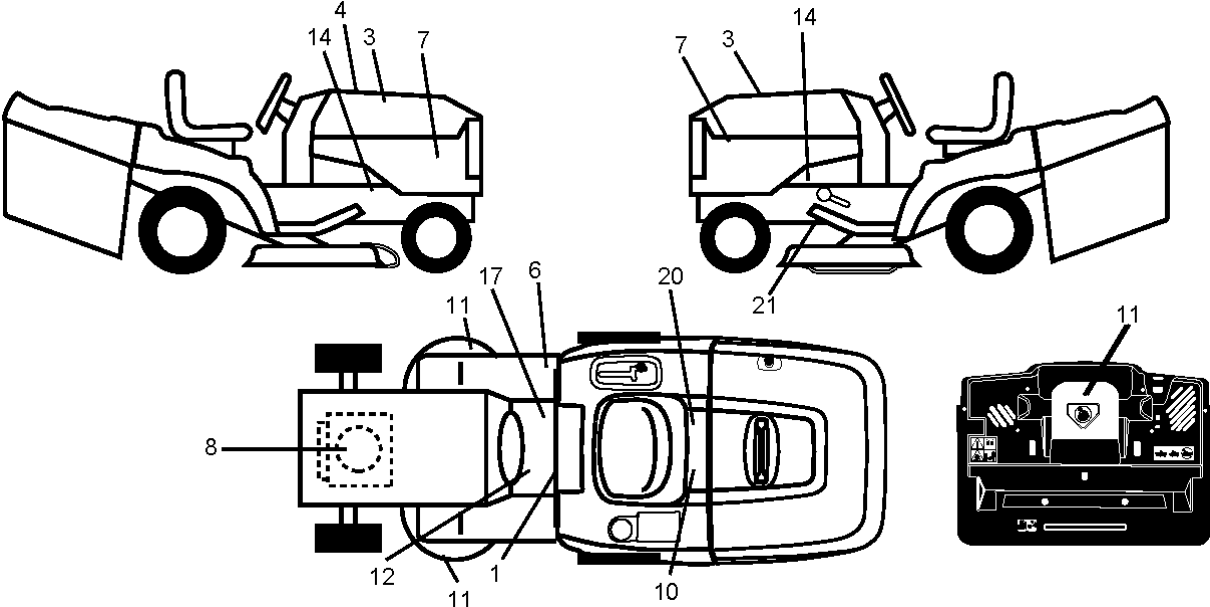

# SPARE PARTS LIST

TRACTORS/RIDE MOWERS

CTH220 TWIN, 96061026400, 2010-01

Référence	Numéro de Pièce	Description	Remarque	QTÉ Kit équipement
1	532 40 03-89	AUTOCOLLANT		1
3	532 42 91-96	DECAL		1
4	532 40 87-98	DECAL		1
6	532 18 04-32	DECAL		1
7	532 40 96-79	DECAL		1
8	532 19 68-41	DECAL		1
10	532 14 50-05	DECAL		1
11	532 18 21-66	DECAL		1
12	532 15 97-37	DECAL		1
14	532 15 97-36	DECAL		1
17	532 14 08-37	DECAL		1
20	532 16 69-60	DECAL		1
21	532 16 62-86	DECAL		1
--	532 18 04-35	DECAL		1
--	532 18 19-17	PROTEGE*RPL.PAR 532179769418		1
--	532 18 19-16	PROTEGE*RPL.PAR 532179768418		1
--	532 13 83-11	DECAL		1

## PIECES UTILISEES FREQUEMENT

CTH220 TWIN, 96061026400, 2010-01

Numéro de Pièce	Description	Remarque	QTÉ Kit équipement
531 02 95-04	BOUGIE D'ALLUMAGE		1
531 02 97-86	FILTRE		1
531 02 98-62	FILTRE		1
531 02 99-02	FILTRE À AIR		1
532 17 01-40	COURROIE		1
532 18 04-24	RIDE ON BLADE		1
532 18 04-25	COUTEAU		1
532 18 05-83	COUTEAU		1
532 18 05-84	COUTEAU		1
532 40 20-09	COURROIE		1

Référence	Numéro de Pièce	Description	Remarque	QTÉ Kit équipement
1	532 05 91-92	CAP VALVE		1
2	532 06 51-39	RACCORD		1
3	532 10 62-22	PNEU	Front 15 x 6.0 - 6	1
4	532 05 99-04	TUYAU	(Service Item Only)	1
5	532 13 83-36	JANTE	Front 6"	1
6	532 12 49-57	RACCORD	(Front Wheel Only)	1
7	532 12 49-59	ROULEMENT	(Front Wheel Only)	1
8	532 13 83-37	PIGNON DE CHAÎNE	Rear 8"	1
9	532 12 20-82	PNEU	Rear 20 x 10-8	1
10	532 12 49-26	TUYAU	(Service Item Only)	1
11	532 17 50-39	ENJOLIVEUR		1
--	532 14 43-34	SEALING FOAM		1