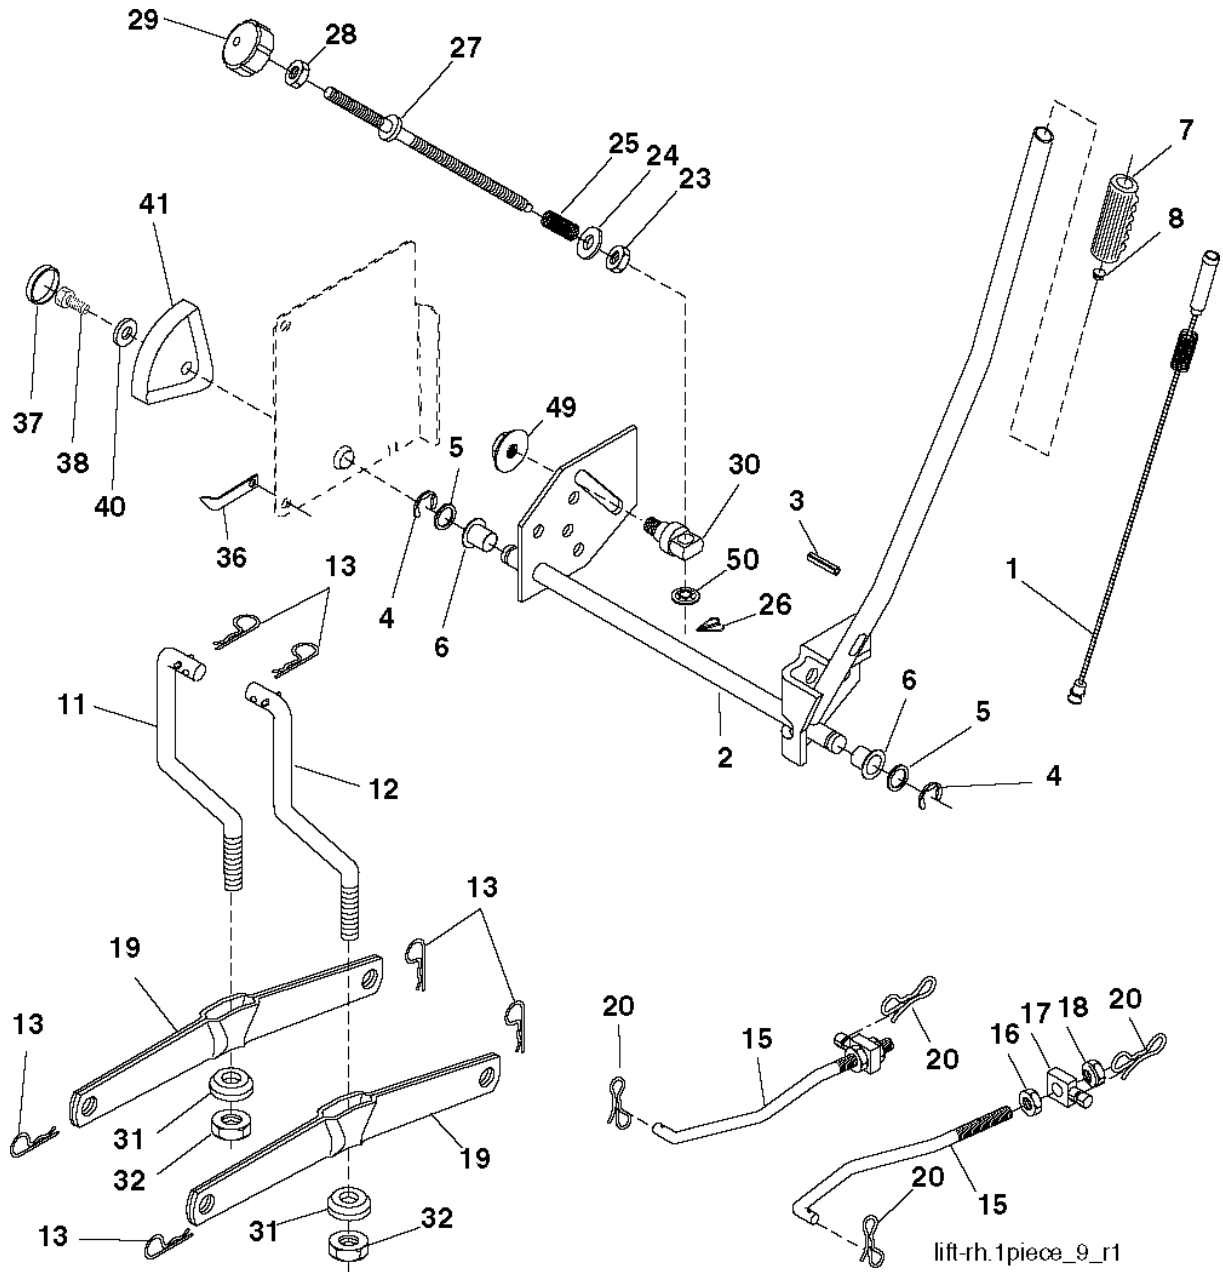

LEVAGE DE TONDEUSE / LEVAGE DE L'UNITÉ DE COUPE CTH220 TWIN, 96061026400, 2010-01

Référence	Numéro de Pièce	Description	Remarque	QTÉ Kit équipement
1	532 40 50-07	PLUNGE		1
2	532 19 80-70	ARBRE		1
3	532 18 88-22	PIN GROOVE		1
4	812 00 00-02	BAGUE DE RETENUE		1
5	819 21 16-21	RONDELLE		1
6	532 12 01-83	ROULEMENT		1
7	532 12 56-31	POIGNÉE		1
8	532 12 23-65	BOUCHON		1
11	532 16 58-29	BARRE		1
12	532 16 58-31	BARRE		1
13	532 12 46-70	RETAINING RING		1
15	532 17 32-88	MAILLON		1
16	873 35 08-00	ÉCROU		1
17	532 17 56-89	SUPPORT		1
18	873 80 08-00	ÉCROU		1
19	532 13 98-68	LEVIER		1
20	532 19 42-09	RESSORT		1
23	532 11 08-07	ÉCROU		1
24	819 13 10-16	RONDELLE		1
25	532 16 40-24	RESSORT		1
26	532 16 94-84	AXE		1
27	532 16 45-43	BARRE		1
28	873 35 06-00	ÉCROU		1
29	532 13 80-57	BOUTON		1
30	532 15 02-33	TRUNNION		1
31	532 16 98-65	ROULEMENT		1
32	873 54 06-00	ÉCROU		1
36	532 15 50-97	INDICATEUR		1
37	532 12 39-35	BOUCHON		1
38	817 06 05-16	VIS		1
40	819 11 24-10	RONDELLE		1
41	532 12 39-34	INDICATEUR		1
49	532 14 52-12	ÉCROU		1
50	532 11 04-52	ÉCROU		1