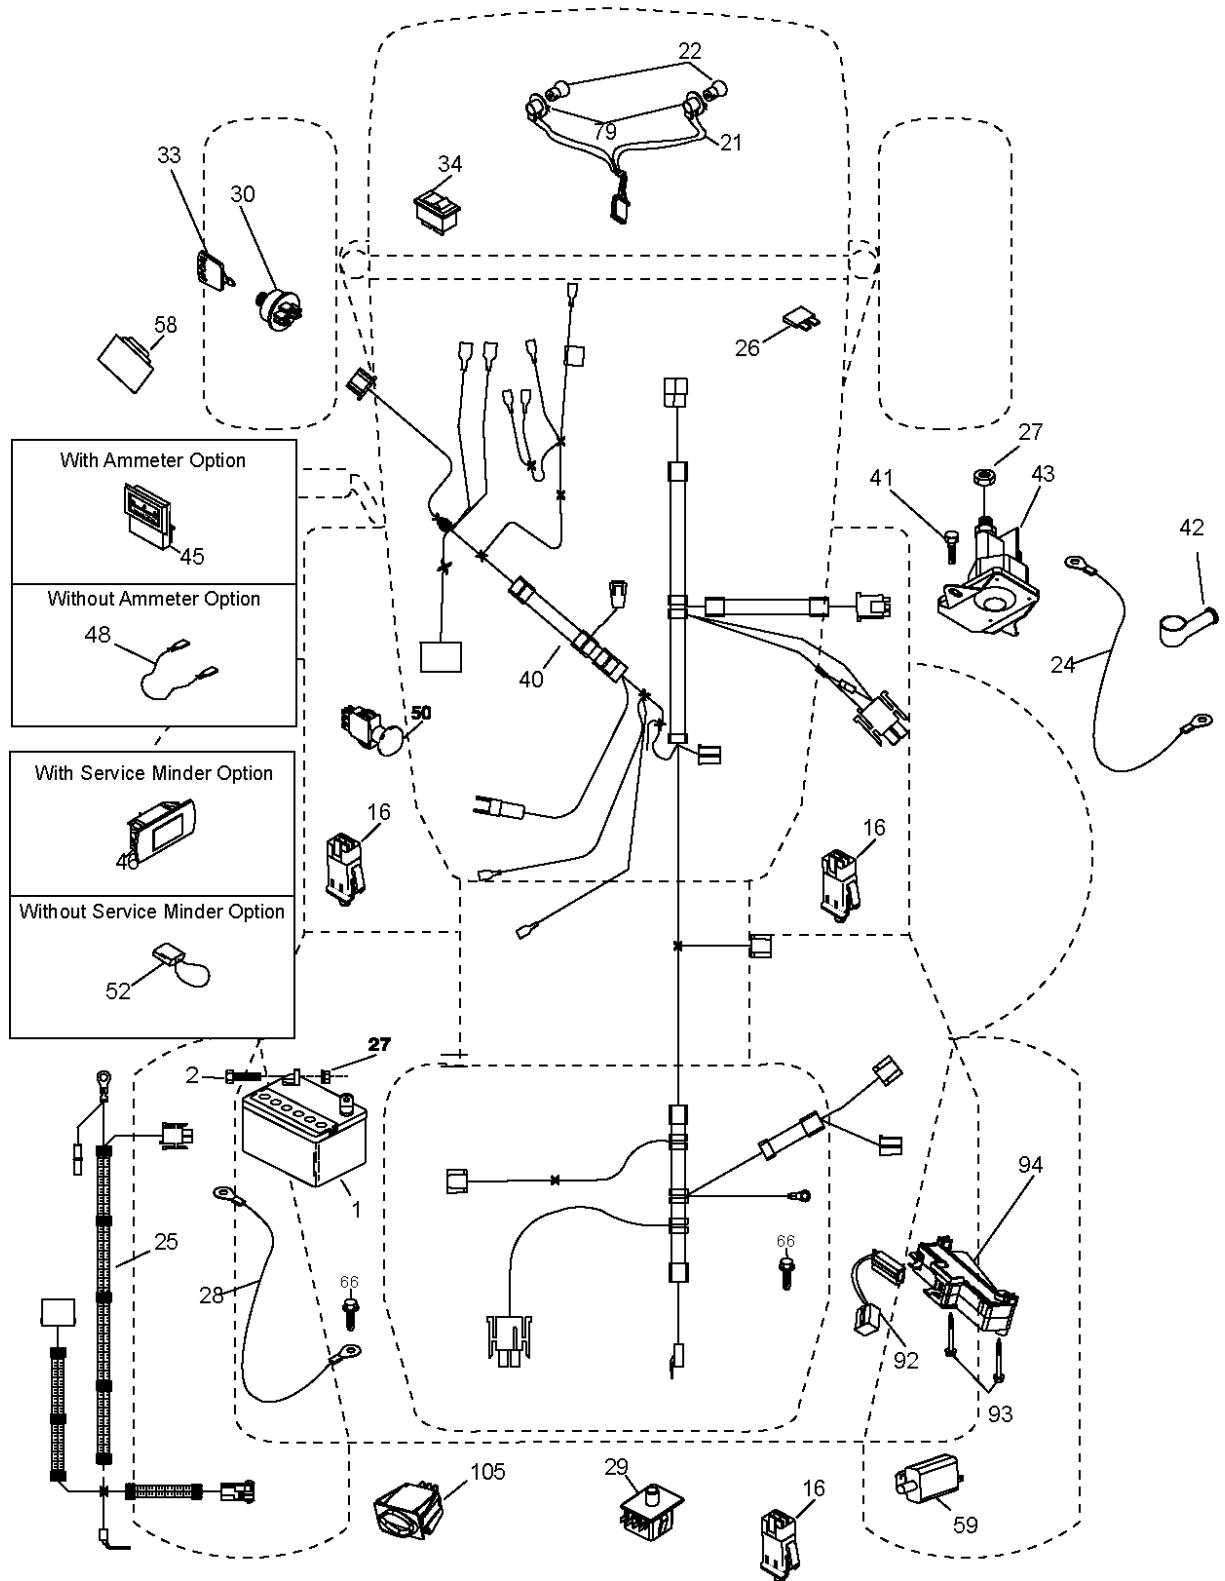

C07

Référence	Numéro de Pièce	Description	Remarque	QTÉ Kit équipement
1	532 16 34-65	BATTERIE		1
2	874 76 04-12	BOULON		1
16	532 17 61-38	MICRO INTERRUPTEUR		1
21	532 18 37-59	HARNAIS		1
22	532 00 41-52	AMPOULE		1
24	532 10 84-23	CABLE ASSEMBLE		1
25	532 42 98-69	CÂBLE		1
26	532 17 51-58	FUSIBLE		1
27	873 51 04-00	ÉCROU		1
28	532 12 77-25	CÂBLE		1
29	532 19 27-49	SWITCH.SEAT.DP W/RAMPS		1
30	532 19 33-50	BLOC ELECTRONIQUE		1
33	532 41 19-35	TOUCHE		1
34	532 11 07-12	INTERRUPTEUR		1
40	532 42 98-70	HARNAIS		1
41	871 11 04-08	BOULON		1
42	532 13 15-63	CARTER		1
43	532 19 25-07	SOLÉNOÏDE		1
46	532 40 17-63	AFFICHAGE		1
48	532 14 08-44	ADAPTATEUR		1
50	532 17 46-51	INTERRUPTEUR		1
58	532 16 94-19	SIRENE		1
59	532 18 03-79	SWITCH FBI		1
66	817 49 06-08	VIS		1
79	532 17 52-42	HOLDER		1
92	532 19 66-15	CABLE ASSEMBLE		1
93	532 19 25-40	VIS		1
94	532 19 18-34	MODULE.REVERSE.ROS		1
105	532 43 04-44	INTERRUPTEUR		1