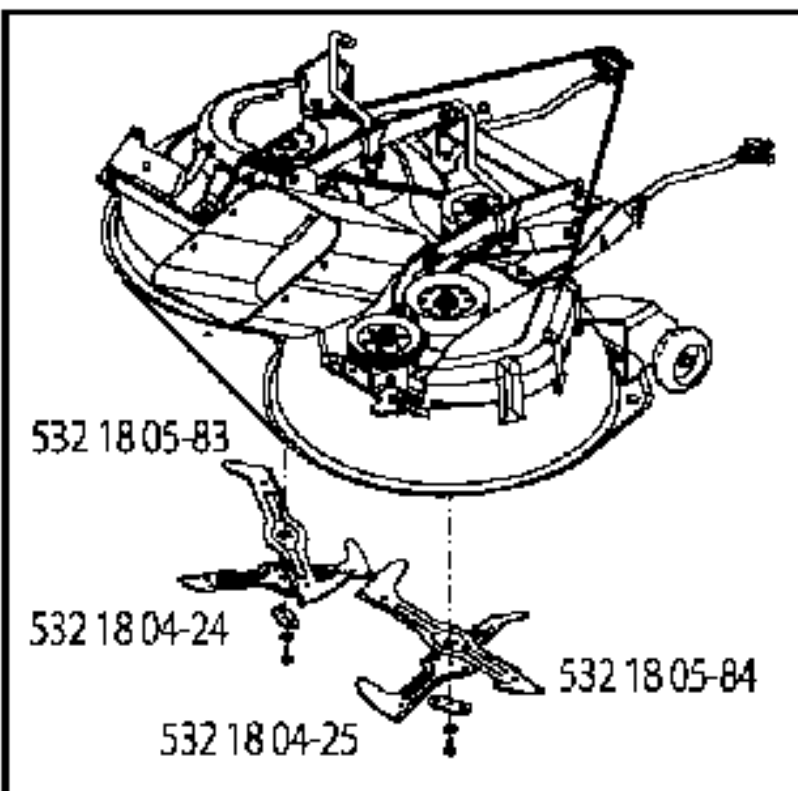

# SPARE PARTS LIST

TRACTORS/RIDE MOWERS

CTH220 TWIN, 96061026400, 2010-01

Référence	Numéro de Pièce	Description	Remarque	QTÉ Kit équipement
1	532 40 03-89	AUTOCOLLANT		1
3	532 42 91-96	DECAL		1
4	532 40 87-98	DECAL		1
6	532 18 04-32	DECAL		1
7	532 40 96-79	DECAL		1
8	532 19 68-41	DECAL		1
10	532 14 50-05	DECAL		1
11	532 18 21-66	DECAL		1
12	532 15 97-37	DECAL		1
14	532 15 97-36	DECAL		1
17	532 14 08-37	DECAL		1
20	532 16 69-60	DECAL		1
21	532 16 62-86	DECAL		1
--	532 18 04-35	DECAL		1
--	532 18 19-17	PROTEGE*RPL.PAR 532179769418		1
--	532 18 19-16	PROTEGE*RPL.PAR 532179768418		1
--	532 13 83-11	DECAL		1

## PIECES UTILISEES FREQUEMENT

CTH220 TWIN, 96061026400, 2010-01

Numéro de Pièce	Description	Remarque	QTÉ Kit équipement
531 02 95-04	BOUGIE D'ALLUMAGE		1
531 02 97-86	FILTRE		1
531 02 98-62	FILTRE		1
531 02 99-02	FILTRE À AIR		1
532 17 01-40	COURROIE		1
532 18 04-24	RIDE ON BLADE		1
532 18 04-25	COUTEAU		1
532 18 05-83	COUTEAU		1
532 18 05-84	COUTEAU		1
532 40 20-09	COURROIE		1

Référence	Numéro de Pièce	Description	Remarque	QTÉ Kit équipement
1	532 05 91-92	CAP VALVE		1
2	532 06 51-39	RACCORD		1
3	532 10 62-22	PNEU	Front 15 x 6.0 - 6	1
4	532 05 99-04	TUYAU	(Service Item Only)	1
5	532 13 83-36	JANTE	Front 6"	1
6	532 12 49-57	RACCORD	(Front Wheel Only)	1
7	532 12 49-59	ROULEMENT	(Front Wheel Only)	1
8	532 13 83-37	PIGNON DE CHAÎNE	Rear 8"	1
9	532 12 20-82	PNEU	Rear 20 x 10-8	1
10	532 12 49-26	TUYAU	(Service Item Only)	1
11	532 17 50-39	ENJOLIVEUR		1
--	532 14 43-34	SEALING FOAM		1