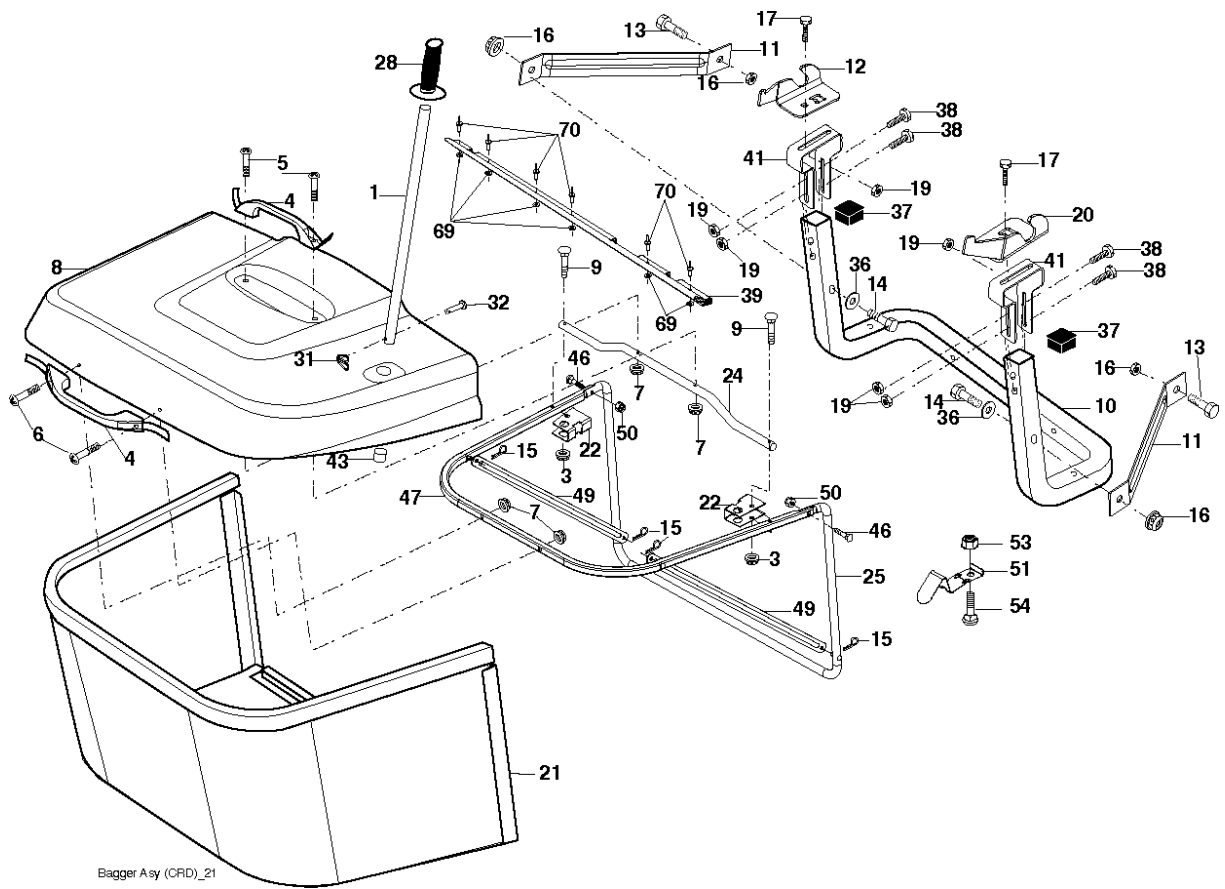

Référence	Numéro de Pièce	Description	Remarque	QTÉ Kit équipement
1	532 42 86-10	TUBE		1
3	532 12 39-76	LOCKNUT		1
4	532 16 99-16	POIGNÉE		1
5	874 98 10-24	VIS		1
6	874 98 10-32	VIS		1
7	873 40 10-00	ÉCROU		1
8	532 44 15-43	CARTER		1
9	872 14 04-18	BOULON		1
10	532 18 12-82	TUBE		1
11	532 16 57-19	BARRE		1
12	532 18 88-48	SUPPORT		1
13	874 76 06-12	BOULON		1
14	874 52 06-36	BOULON		1
15	532 12 46-70	RETAINING RING		1
16	873 90 06-00	ÉCROU		1
17	872 14 05-06	BOULON		1
19	873 90 05-00	ÉCROU		1
20	532 18 88-47	SUPPORT		1
21	532 40 61-80	SAC		1
22	532 42 82-36	SUPPORT		1
24	532 16 57-83	CADRE		1
25	532 19 37-05	TUBE		1
28	532 16 57-87	POIGNÉE		1
31	532 16 94-84	AXE		1
32	532 12 68-75	RIVET		1
36	819 13 20-12	RONDELLE		1
37	532 44 48-48	BOUCHON		1
38	872 01 05-20	BOULON		1
39	532 41 62-57	JOINT		1
41	532 43 27-55	SUPPORT		1
43	532 17 40-83	BOUCHON		1
46	872 11 05-10	BOULON		1
47	532 19 37-04	TUBE		1
49	532 19 33-05	BARRE		1
50	873 80 05-00	LOCK NUT		1
51	532 19 99-03	CLIQUET DE VERROUILLAGE		1
53	873 51 04-00	ÉCROU		1
54	872 14 04-06	BOULON		1
69	532 43 56-11	RONDELLE		1
70	532 43 56-03	RIVET		1