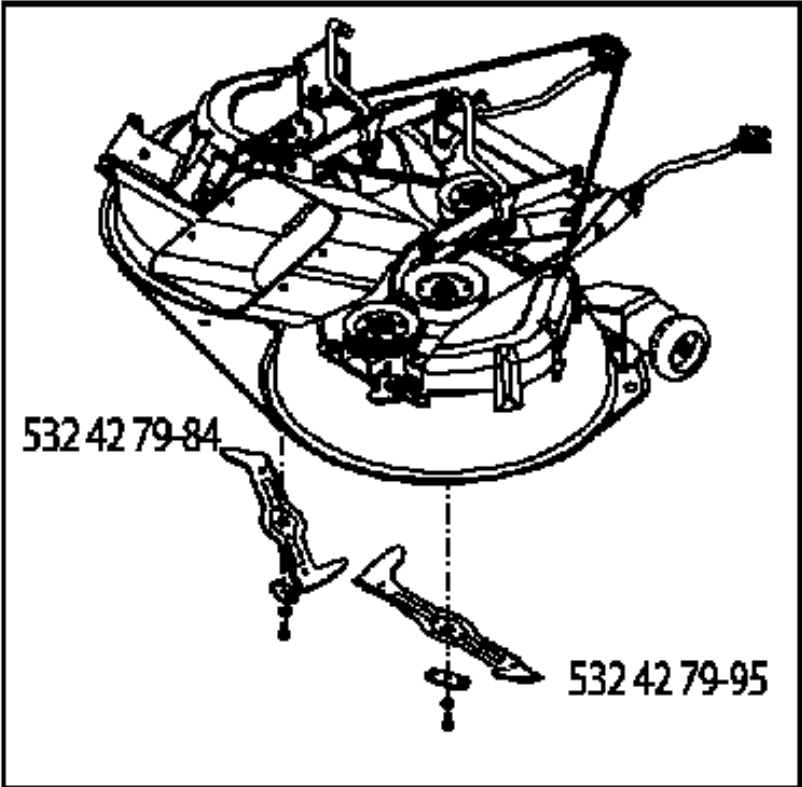

SPARE PARTS LIST

TRACTORS/RIDE MOWERS

CT141, 96061033900, 2011-10

Référence	Numéro de Pièce	Description	Remarque	QTÉ Kit équipement
1	532 40 03-89	AUTOCOLLANT		1
2	532 19 68-41	DECAL		1
3	532 41 55-58	DECAL		1
4	532 44 69-11	DECAL		1
6	532 18 04-32	DECAL		1
7	532 43 94-37	DECAL		1
8	532 44 70-30	DECAL		1
9	532 43 94-37	DECAL		1
10	532 14 50-05	DECAL		1
11	532 18 21-66	DECAL		1
12	532 15 97-37	DECAL		1
14	532 15 97-36	DECAL		1
15	532 43 74-12	DECAL		1
16	532 40 11-46	DECAL		1
17	532 14 08-37	DECAL		1
21	532 16 62-86	DECAL		1
--	532 13 83-11	DECAL		1

PIECES UTILISEES FREQUEMENT

CT141, 96061033900, 2011-10

Référence	Numéro de Pièce	Description	Remarque	QTÉ Kit équipement
736031	TBD	TBD		1
QC12YC	531 02 97-76	BOUGIE D'ALLUMAGE		1
394358	582 28 83-63	FILTRE À CARBURANT		1
532165631	532 16 56-31	COURROIE		1
532429532	532 42 95-32	COURROIE		1
532427984	532 42 79-84	RIDE ON BLADE		1
532427995	532 42 79-95	BRACES		1

Référence	Numéro de Pièce	Description	Remarque	QTÉ Kit équipement
1	532 05 91-92	CAP VALVE		1
2	532 06 51-39	RACCORD		1
3	532 10 62-22	PNEU	Front 15" x 6.0"-6"	1
4	532 05 99-04	TUYAU	Front (Service Item Only)	1
5	532 13 83-36	JANTE	Front 6"	1
6	532 12 49-57	RACCORD	(Front Wheel Only)	1
7	532 12 49-59	ROULEMENT	(Front Wheel Only)	1
8	532 42 05-31	PNEU	Rear 8"	1
9	532 13 84-68	PNEU	Rear 8"	1
10	532 12 49-26	TUYAU	(Service Item Only)	1
11	532 17 50-39	ENJOLIVEUR		1
--	532 14 43-34	SEALING FOAM		1