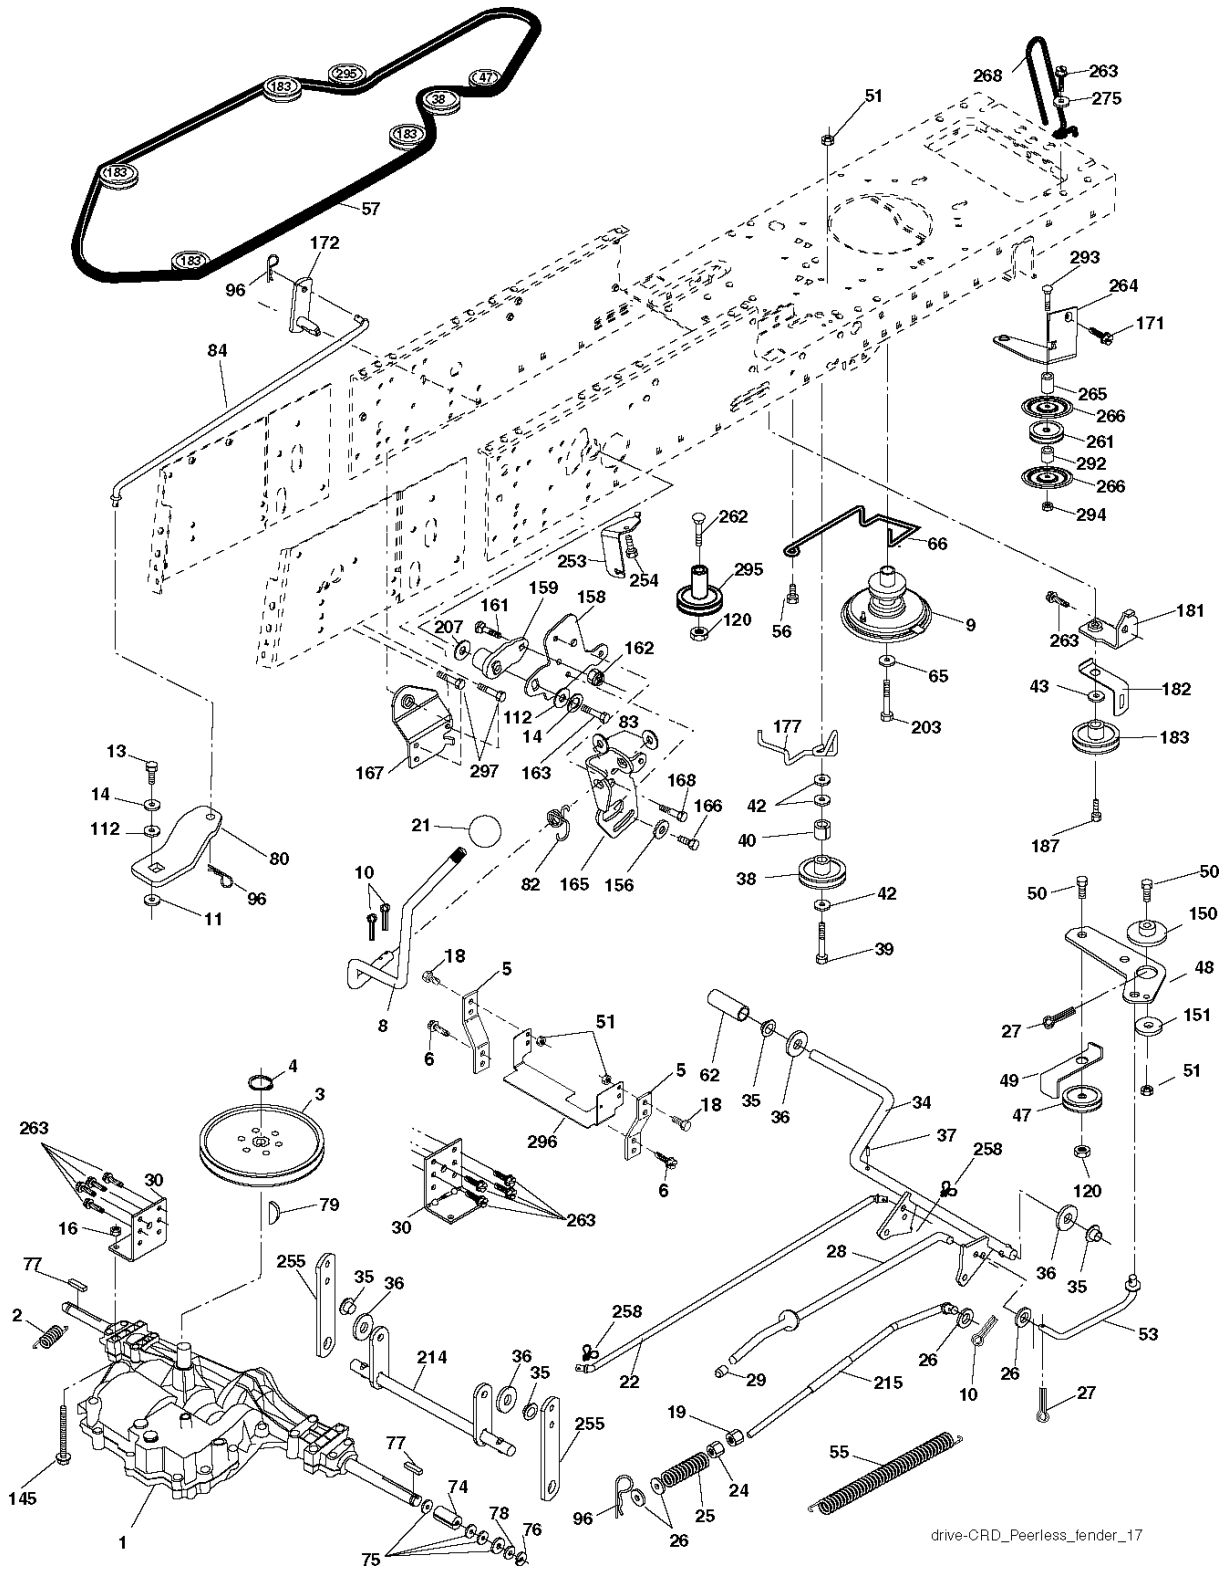

ENTRAINEMENT

CT141, 96061033900, 2011-10

Référence	Numéro de Pièce	Description	Remarque	QTÉ Kit équipement
1	000 00 00-00	W/O DESCRIPTION	TRANSAXLE PEERLESS MODEL 206-546 (165628)	1
2	532 14 66-82	RESSORT		1
3	532 16 59-99	POULIE		1
4	812 00 00-28	COLLIER DE SERRAGE		1
5	532 12 15-20	SUPPORT		1
6	817 06 05-12	VIS		1
8	532 19 27-06	LEVIER		1
9	532 40 85-79	EMBRAYAGE		1
10	876 02 04-16	GOUPILLE FENDUE		1
11	532 10 57-01	RONDELLE		1
13	874 55 04-12	BOULON		1
14	810 04 04-00	RONDELLE		1
16	873 80 05-00	LOCK NUT		1
18	874 78 06-16	BOULON		1
19	873 80 06-00	ÉCROU		1
21	532 10 69-33	BOUTON		1
22	532 17 56-07	BARRE		1
24	873 35 06-00	ÉCROU		1
25	532 10 68-88	RESSORT		1
26	819 13 13-16	RONDELLE		1
27	876 02 04-12	GOUPILLE FENDUE		1
28	532 17 57-65	ARBRE		1
29	532 07 16-73	CARTER		1
30	532 17 49-73	SUPPORT		1
34	532 17 55-78	ARBRE		1
35	532 12 01-83	ROULEMENT		1
36	819 21 16-16	RONDELLE		1
37	532 12 49-63	PIN RETAINING SCREW		1
38	532 16 59-36	POULIE		1
39	874 76 06-44	BOULON		1
40	532 12 49-65	RONDELLE D'ESPACEMENT		1
42	819 13 13-12	RONDELLE		1
43	819 11 10-12	RONDELLE		1
47	532 12 77-83	POULIE		1
48	532 15 44-07	GUIDE		1
49	532 12 32-05	GUIDE DE COURROIE		1
50	872 11 06-12	BOULON		1
51	873 68 06-00	ÉCROU		1
53	532 19 96-52	TIGE DE TENSION POULIE		1
55	532 10 57-09	RESSORT		1
56	817 06 06-20	VIS		1
57	532 16 56-31	COURROIE		1
62	532 12 48-72	PEDAL RUBBER		1
65	810 04 07-00	RONDELLE		1
66	532 15 47-78	TENDEUR DE COURRDIE		1
74	532 13 70-57	RONDELLE D'ESPACEMENT		1
75	532 12 17-49	RONDELLE		1
76	812 00 00-01	BAGUE DE RETENUE		1
77	532 12 35-83	TOUCHE		1
78	532 12 17-48	RONDELLE		1
79	532 12 50-96	CLAVETTE		1
80	532 14 50-90	LEVIER		1
82	532 16 57-11	RESSORT		1
83	819 17 12-16	RONDELLE		1
84	532 16 56-21	MAILLON		1
96	532 12 47-88	BAGUE DE RETENUE		1
112	819 09 12-10	RONDELLE		1
120	873 90 06-00	ÉCROU		1
145	874 49 05-40	BOULON		1
150	532 16 58-50	BUSHING		1
151	819 13 32-10	RONDELLE		1
156	532 16 60-02	RONDELLE		1