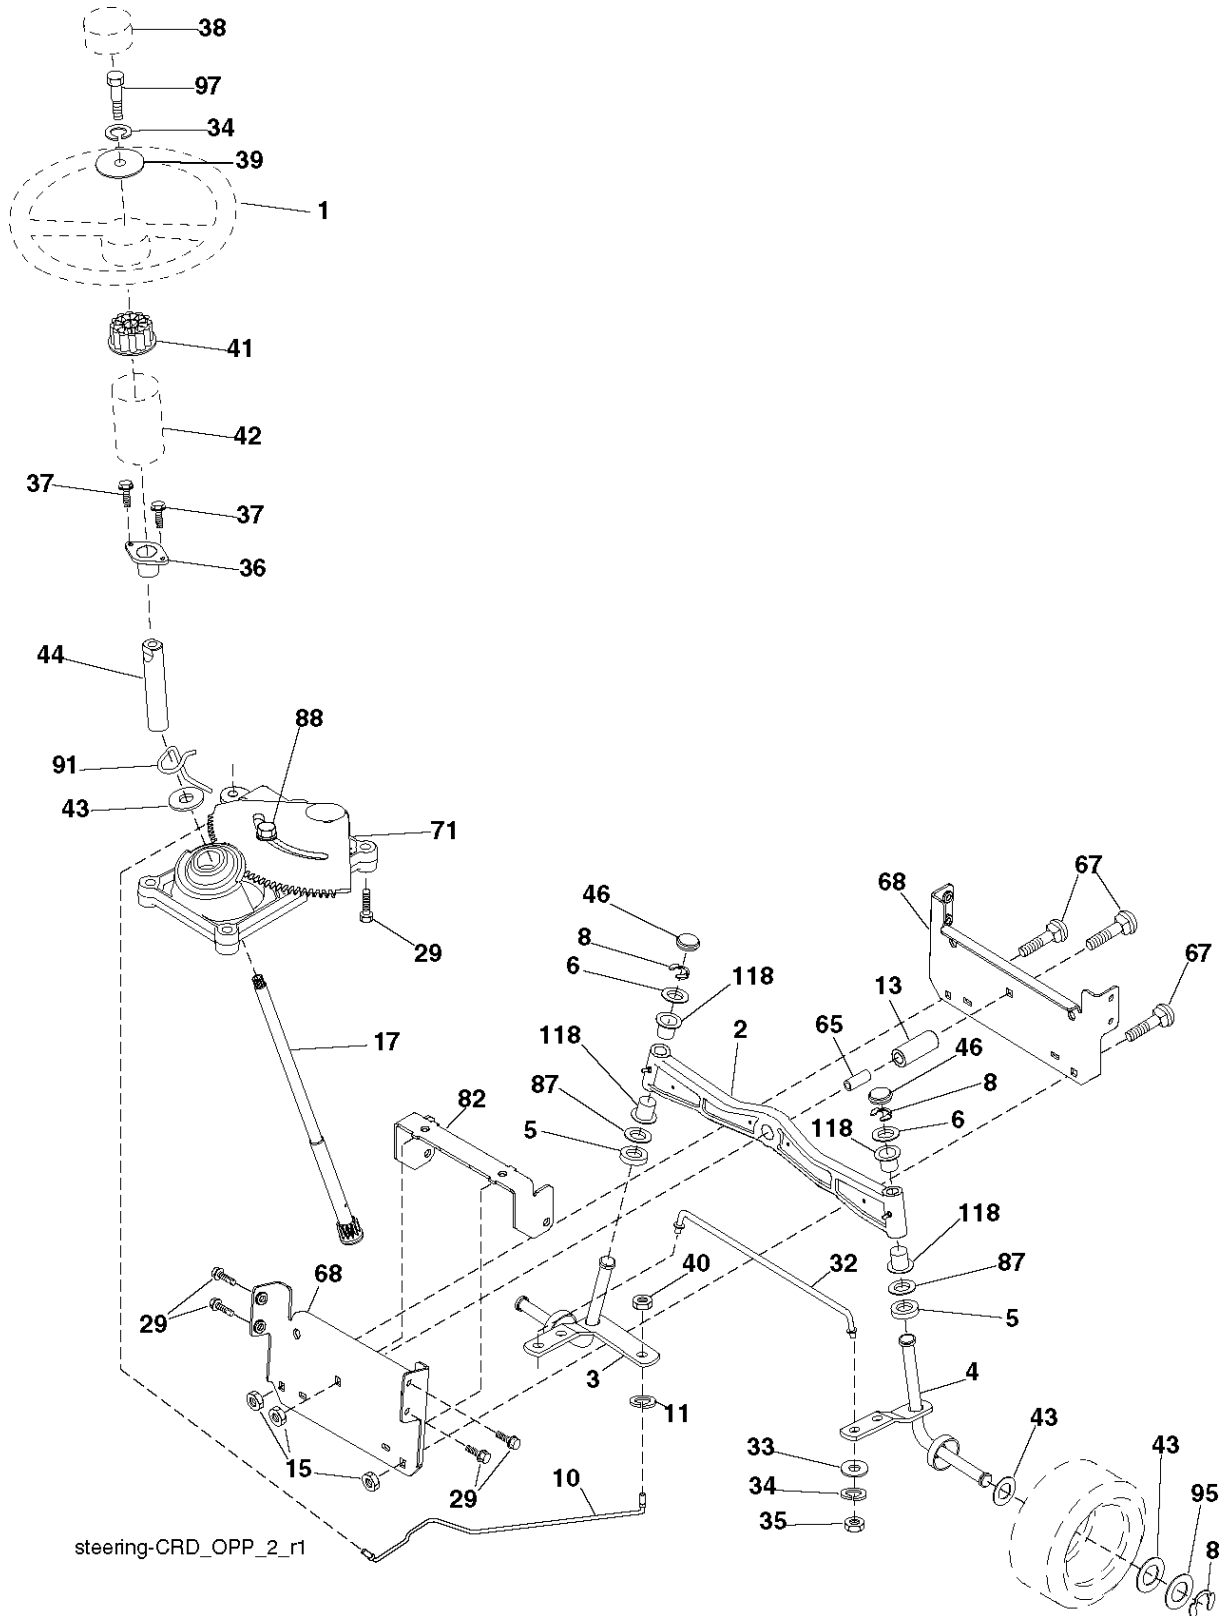

Référence	Numéro de Pièce	Description	Remarque	QTÉ Kit équipement
1	532 18 67-80	VOLANT		1
2	532 19 35-42	AXE		1
3	532 16 98-40	AXE		1
4	532 16 98-39	AXE		1
5	532 12 49-31	RONDELLE		1
6	532 12 17-48	RONDELLE		1
8	812 00 00-29	BAGUE DE RETENUE		1
10	532 17 51-21	BARRE		1
11	810 04 06-00	RONDELLE		1
13	532 13 65-18	TUBE		1
15	873 90 06-00	ÉCROU		1
17	532 19 07-53	BARRE		1
29	817 00 06-12	VIS		1
32	532 17 01-62	BARRE		1
33	819 11 12-16	RONDELLE		1
34	810 04 05-00	RONDELLE		1
35	873 54 05-00	ÉCROU		1
36	532 15 50-99	BUSHING		1
37	532 15 29-27	VIS		1
38	532 19 29-16	INSERT DE VOLANT		1
39	819 11 38-12	RONDELLE		1
40	873 54 06-00	ÉCROU		1
41	532 18 67-37	ADAPTATEUR		1
42	532 16 96-33	DOUILLE		1
43	532 12 17-49	RONDELLE		1
44	532 19 07-52	ARBRE		1
46	532 12 12-32	ENJOLIVEUR		1
65	532 41 47-36	RONDELLE D'ESPACEMENT		1
67	872 11 06-18	BOULON		1
68	532 16 98-27	ARBRE		1
71	532 17 51-46	STEERING GEAR		1
82	532 19 99-78	SUPPORT ESSIEU AVANT		1
87	532 17 39-66	RONDELLE		1
88	532 17 51-18	BOULON		1
91	532 17 55-53	RESSORT		1
95	532 18 89-67	RONDELLE		1
97	532 42 89-82	BOULON		1
118	532 40 60-13	ROULEMENT		1