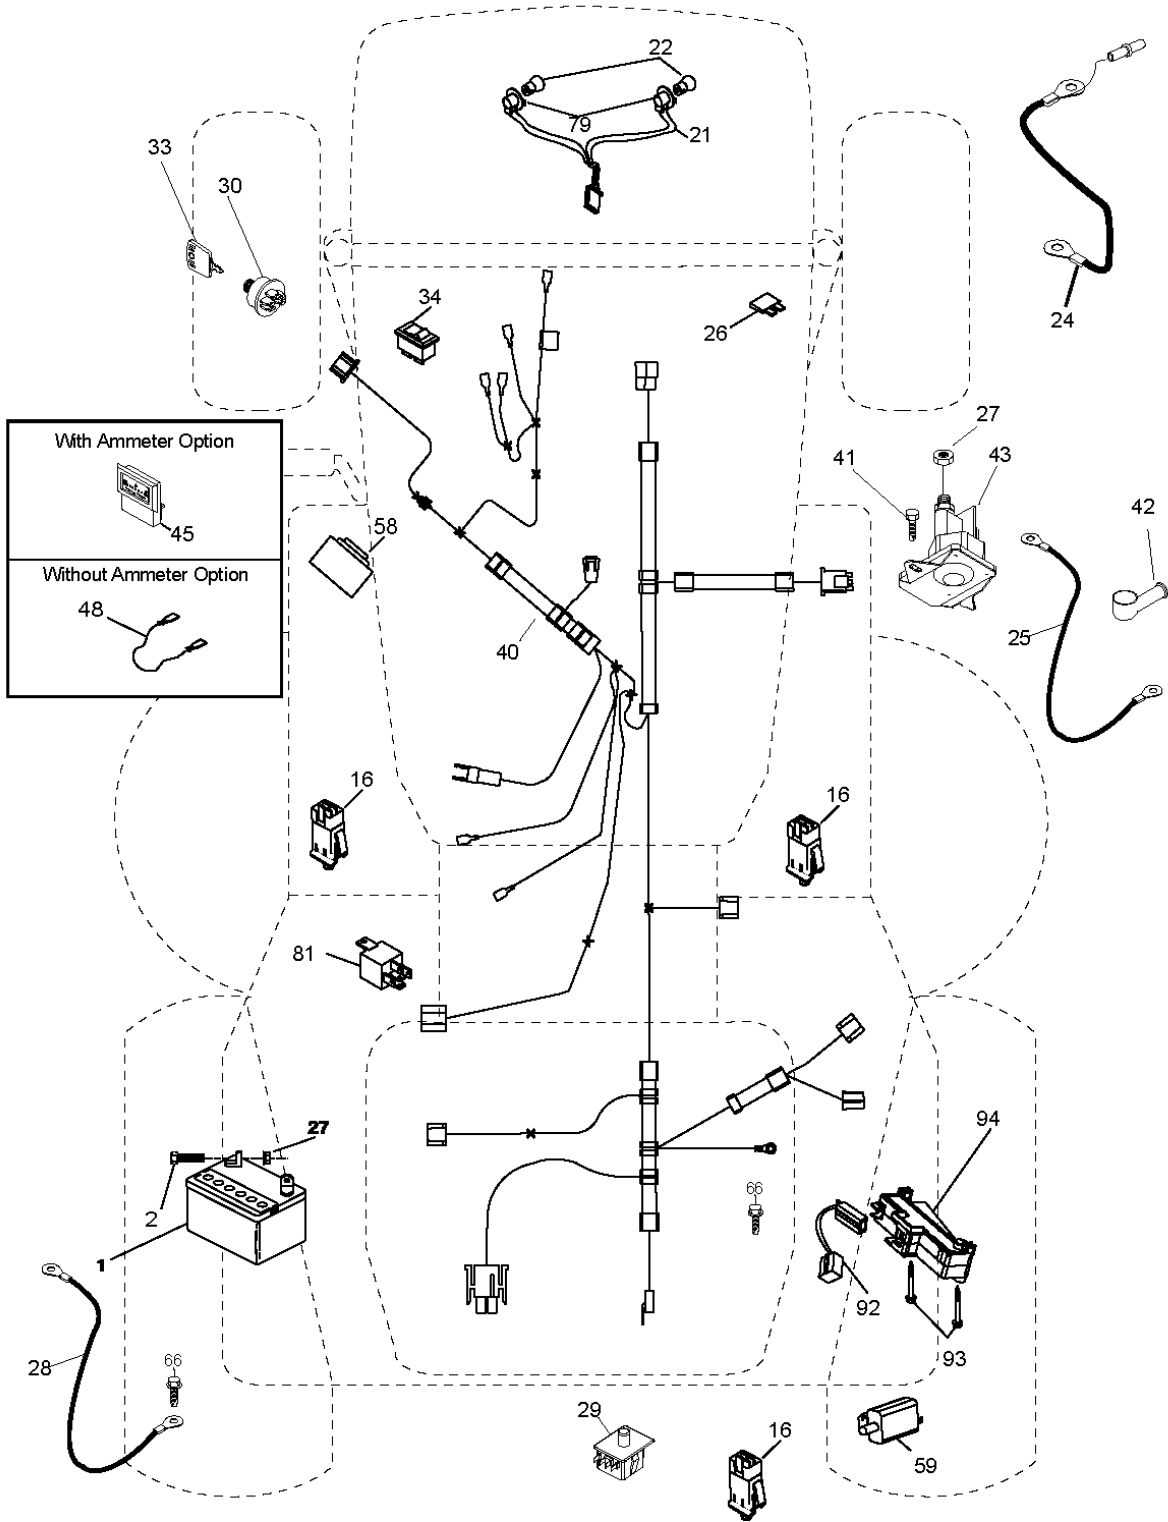

C01

Référence	Numéro de Pièce	Description	Remarque	QTÉ Kit équipement
1	532 16 34-65	BATTERIE		1
2	874 76 04-12	BOULON		1
16	532 17 61-38	MICRO INTERRUPTEUR		1
21	532 17 56-88	HARNAIS		1
22	532 00 41-52	AMPOULE		1
24	532 16 59-87	CÂBLE		1
25	532 42 12-99	CÂBLE		1
26	532 17 51-58	FUSIBLE		1
27	873 51 04-00	ÉCROU		1
28	532 12 77-25	CÂBLE		1
29	532 19 27-49	SWITCH.SEAT.DP W/RAMPS		1
30	532 19 33-50	BLOC ELECTRONIQUE		1
33	532 41 19-35	TOUCHE		1
34	532 11 07-12	INTERRUPTEUR		1
40	532 19 74-36	CABLE ASSEMBLE		1
41	871 11 04-08	BOULON		1
42	532 13 15-63	CARTER		1
43	532 19 25-07	SOLÉNOÏDE		1
48	532 14 08-44	ADAPTATEUR		1
58	532 16 94-19	SIRENE		1
59	532 18 03-79	SWITCH FBI		1
66	817 49 06-08	VIS		1
79	532 17 52-42	HOLDER		1
81	532 10 97-48	RELAIS		1
92	532 19 66-15	CABLE ASSEMBLE		1
93	532 19 25-40	VIS		1
94	532 19 18-34	MODULE.REVERSE.ROS		1