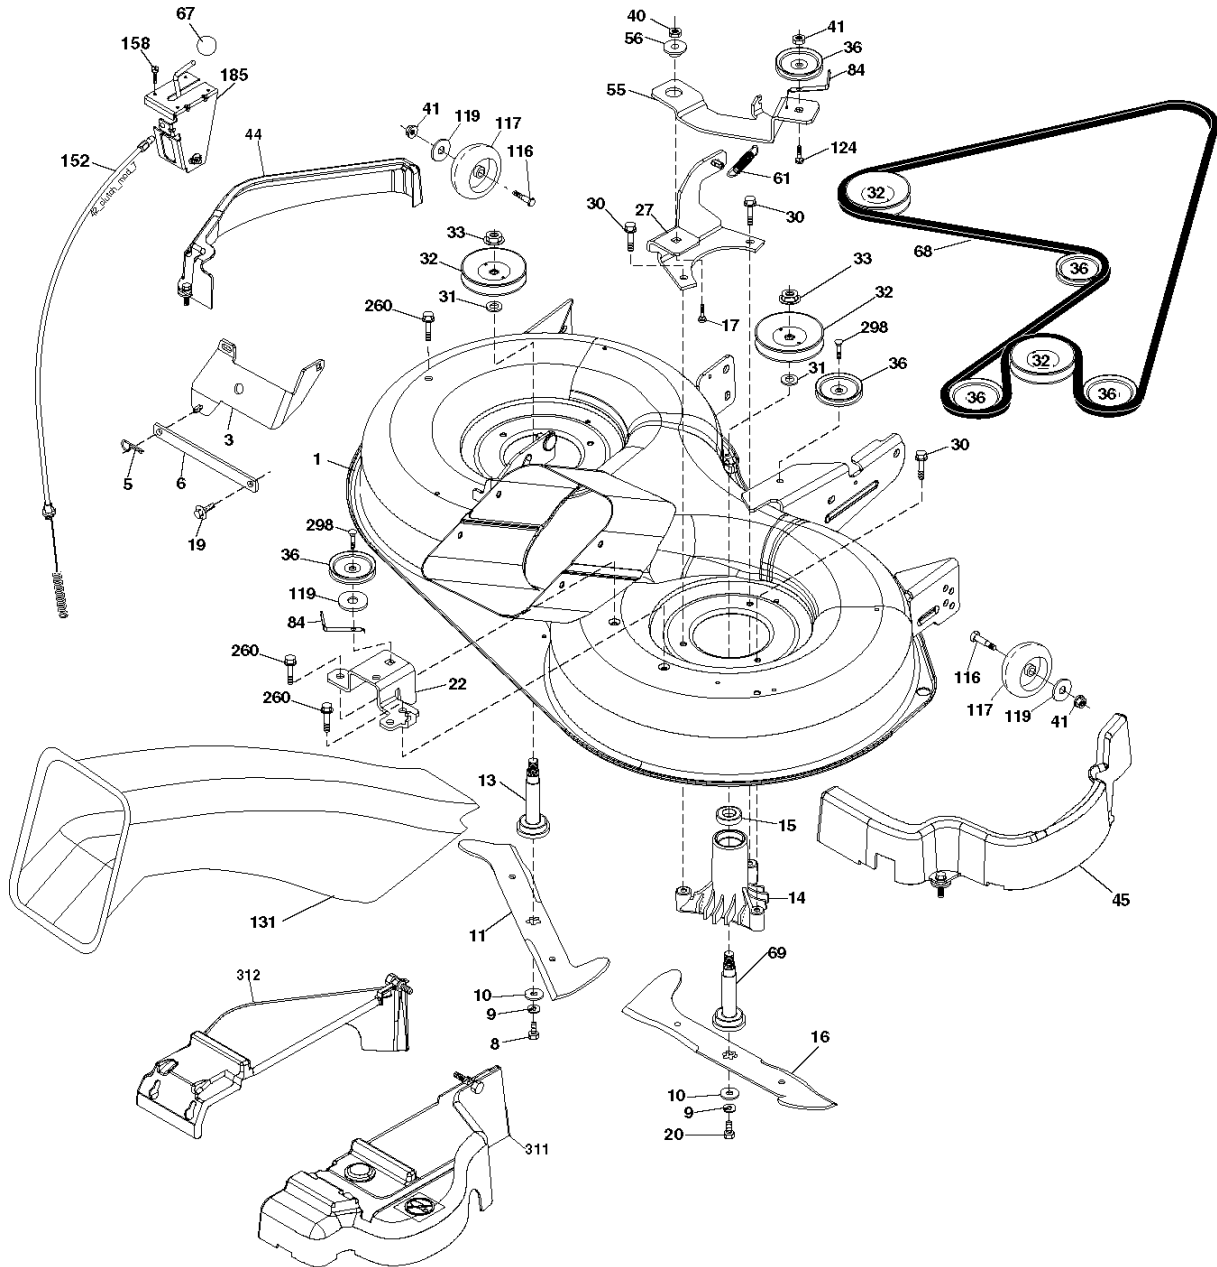

Deck-CRD_97cm_Elect_9

Référence	Numéro de Pièce	Description	Remarque	QTÉ Kit équipement
1	532 42 91-21	PLATEAU DE COUPE		1
3	532 43 18-64	SUPPORT		1
5	532 12 46-70	RETAINING RING		1
6	532 16 55-57	BARRE		1
8	532 18 17-12	BOULON		1
9	810 03 06-00	RONDELLE		1
10	532 14 02-96	RONDELLE		1
11	532 42 79-84	RIDE ON BLADE		1
13	532 13 76-45	ARBRE		1
14	532 12 87-74	CARTER		1
15	532 11 04-85	ROULEMENT		1
16	532 42 79-85	COUTEAU		1
17	872 14 06-10	BOULON		1
19	532 13 28-27	SPEC. BOLT		1
20	532 18 17-13	BOULON		1
22	532 43 11-69	SUPPORT		1
27	532 42 79-81	SUPPORT		1
30	532 17 39-84	VIS		1
31	532 18 76-90	RONDELLE		1
32	532 15 35-32	POULIE		1
33	532 40 02-34	ÉCROU		1
36	532 14 67-63	POULIE		1
40	873 68 06-00	ÉCROU		1
41	873 90 06-00	ÉCROU		1
44	532 43 02-10	CARTER		1
45	532 43 02-09	CARTER		1
55	532 19 94-98	BRAS		1
56	532 16 57-23	RONDELLE D'ESPACEMENT		1
61	532 19 94-86	RESSORT		1
67	532 10 69-32	BOUTON		1
68	532 42 95-32	COURROIE		1
69	532 16 54-82	ARBRE		1
84	532 15 60-85	GUIDE DE COURROIE		1
116	532 19 34-06	BOULON		1
117	532 17 48-73	ROUE		1
119	819 13 20-12	RONDELLE		1
124	872 11 06-12	BOULON		1
131	532 16 56-61	TUBE		1
152	532 17 60-74	CÂBLE		1
158	817 72 04-08	VIS		1
185	532 18 82-34	HEAD ASM. CABLE CLUTCH		1
260	817 67 06-08	VIS		1
298	817 49 06-28	VIS		1
311	532 43 07-74	CARTER		1
312	532 43 07-75	CARTER		1
--	532 18 18-57	CARTER	Mandrel Assembly (Includes housing, shaft assembly, and bearing only - pulley/nut/washer and blade bolt/washers not included)	1
--	532 18 18-58	CARTER		1
--	532 43 30-38	PLATEAU DE COUPE	Replacement Mower, Complete (Std. Deck - Order separately guage wheel components key nos. 116, 117 & 119)	1