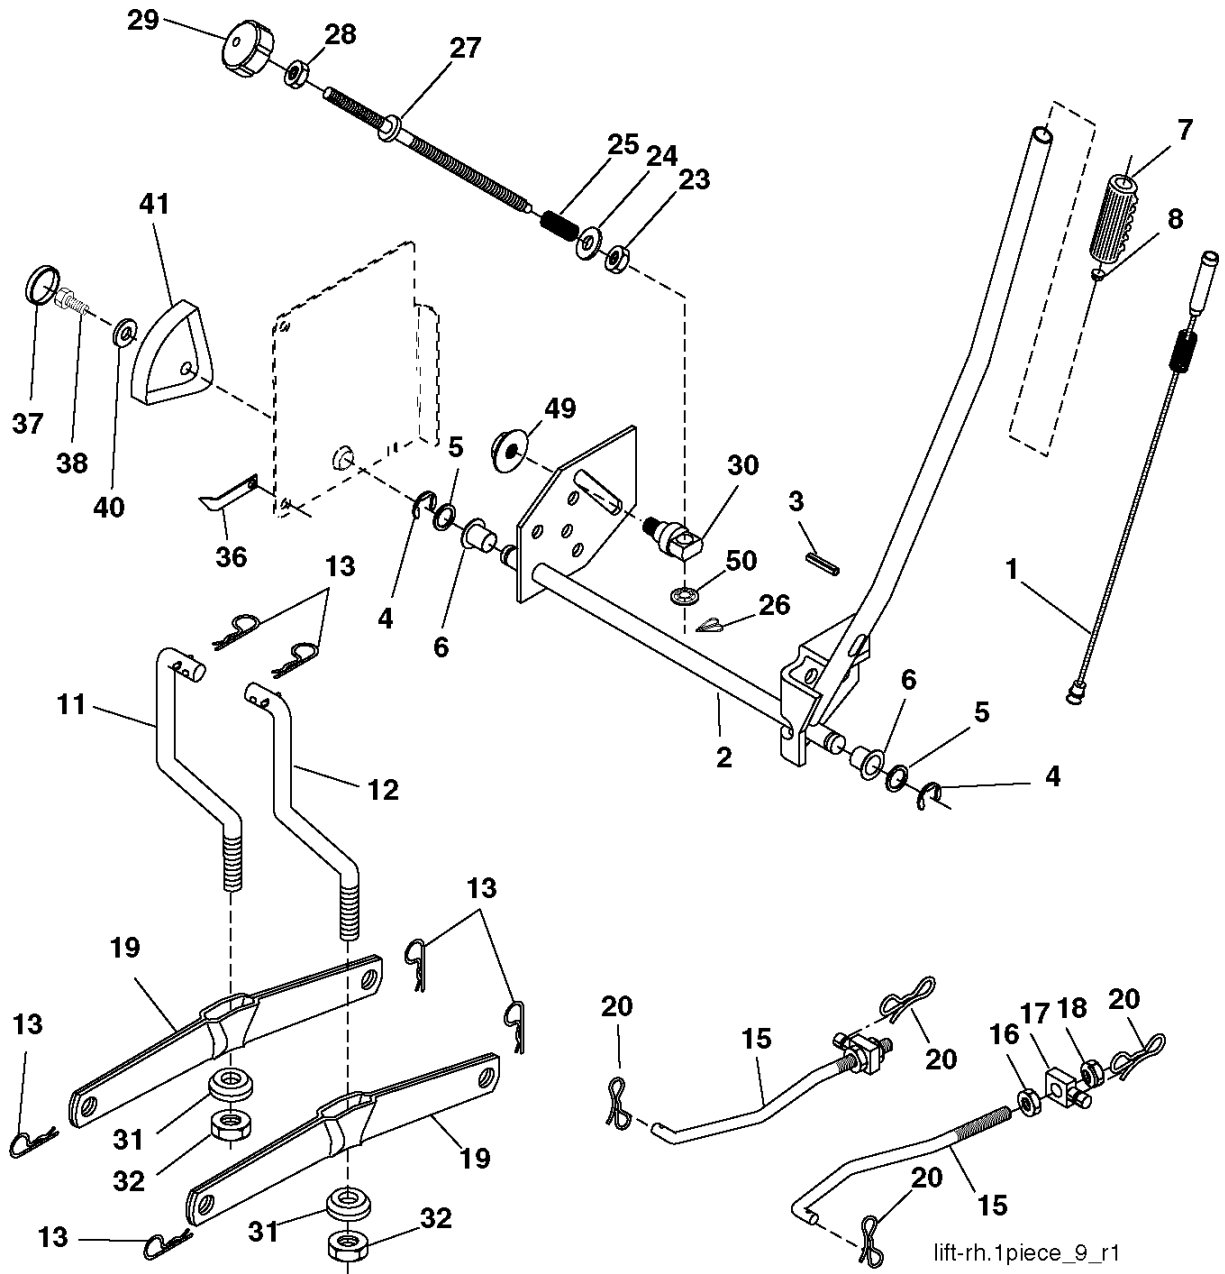

lift-rh.1piece_9_r1

Référence	Numéro de Pièce	Description	Remarque	QTÉ Kit équipement
1	532 40 49-81	PLUNGE		1
2	532 15 94-71	LEVIER		1
3	532 10 57-67	PIN RETAINING SCREW		1
4	812 00 00-02	BAGUE DE RETENUE		1
5	819 21 16-21	RONDELLE		1
6	532 12 01-83	ROULEMENT		1
7	532 10 94-13	POIGNÉE		1
8	532 12 45-26	BOUTON		1
11	532 13 98-65	MAILLON		1
12	532 13 98-66	MAILLON		1
13	532 12 46-70	RETAINING RING		1
15	532 17 32-88	MAILLON		1
16	873 35 08-00	ÉCROU		1
17	532 17 56-89	SUPPORT		1
18	873 80 08-00	ÉCROU		1
19	532 13 98-68	LEVIER		1
20	532 19 42-09	RESSORT		1
23	532 11 08-07	ÉCROU		1
24	819 13 10-16	RONDELLE		1
25	532 12 48-74	RESSORT		1
26	532 16 94-84	AXE		1
27	532 12 69-71	LEVIER		1
28	873 35 06-00	ÉCROU		1
29	532 13 80-57	BOUTON		1
30	532 15 02-33	TRUNNION		1
31	532 16 98-65	ROULEMENT		1
32	873 54 06-00	ÉCROU		1
36	532 15 50-97	INDICATEUR		1
37	532 12 39-35	BOUCHON		1
38	817 06 05-16	VIS		1
40	819 11 24-10	RONDELLE		1
41	532 12 39-34	INDICATEUR		1
49	532 14 52-12	ÉCROU		1
50	532 11 04-52	ÉCROU		1