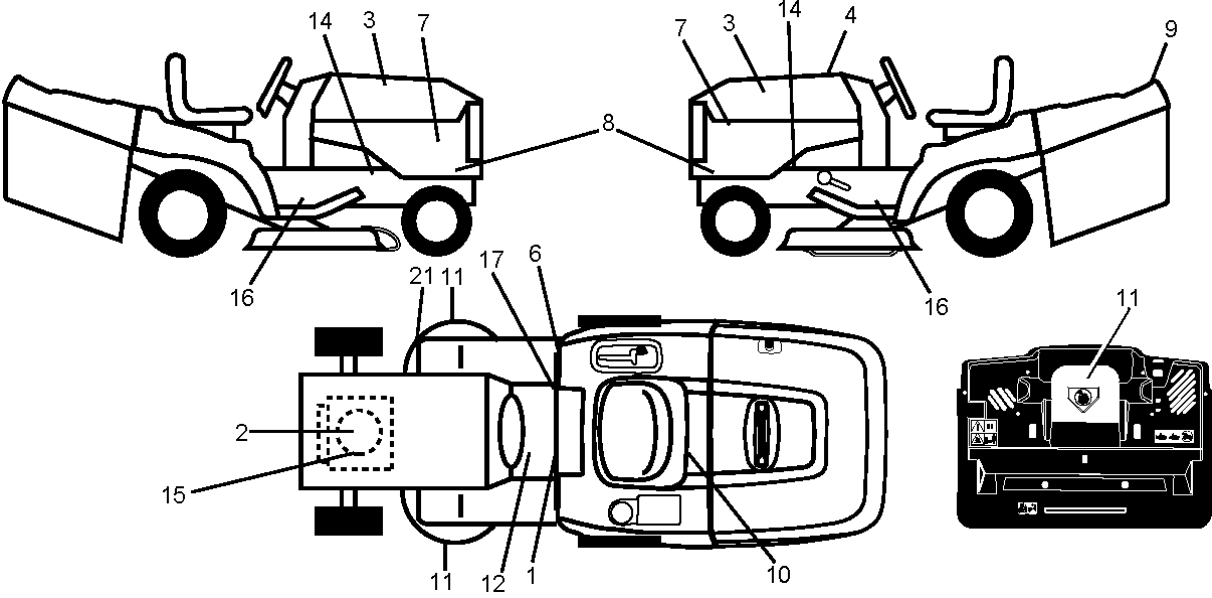

SPARE PARTS LIST

TRACTORS/RIDE MOWERS

CT141, 96061033900, 2011-10

Référence	Numéro de Pièce	Description	Remarque	QTÉ Kit équipement
1	532 40 03-89	AUTOCOLLANT		1
2	532 19 68-41	DECAL		1
3	532 41 55-58	DECAL		1
4	532 44 69-11	DECAL		1
6	532 18 04-32	DECAL		1
7	532 43 94-37	DECAL		1
8	532 44 70-30	DECAL		1
9	532 43 94-37	DECAL		1
10	532 14 50-05	DECAL		1
11	532 18 21-66	DECAL		1
12	532 15 97-37	DECAL		1
14	532 15 97-36	DECAL		1
15	532 43 74-12	DECAL		1
16	532 40 11-46	DECAL		1
17	532 14 08-37	DECAL		1
21	532 16 62-86	DECAL		1
--	532 13 83-11	DECAL		1

PIECES UTILISEES FREQUEMENT

CT141, 96061033900, 2011-10

Référence	Numéro de Pièce	Description	Remarque	QTÉ Kit équipement
736031	TBD	TBD		1
QC12YC	531 02 97-76	BOUGIE D'ALLUMAGE		1
394358	582 28 83-63	FILTRE À CARBURANT		1
532165631	532 16 56-31	COURROIE		1
532429532	532 42 95-32	COURROIE		1
532427984	532 42 79-84	RIDE ON BLADE		1
532427995	532 42 79-95	BRACES		1

Référence	Numéro de Pièce	Description	Remarque	QTÉ Kit équipement
1	532 05 91-92	CAP VALVE		1
2	532 06 51-39	RACCORD		1
3	532 10 62-22	PNEU	Front 15" x 6.0"-6"	1
4	532 05 99-04	TUYAU	Front (Service Item Only)	1
5	532 13 83-36	JANTE	Front 6"	1
6	532 12 49-57	RACCORD	(Front Wheel Only)	1
7	532 12 49-59	ROULEMENT	(Front Wheel Only)	1
8	532 42 05-31	PNEU	Rear 8"	1
9	532 13 84-68	PNEU	Rear 8"	1
10	532 12 49-26	TUYAU	(Service Item Only)	1
11	532 17 50-39	ENJOLIVEUR		1
--	532 14 43-34	SEALING FOAM		1