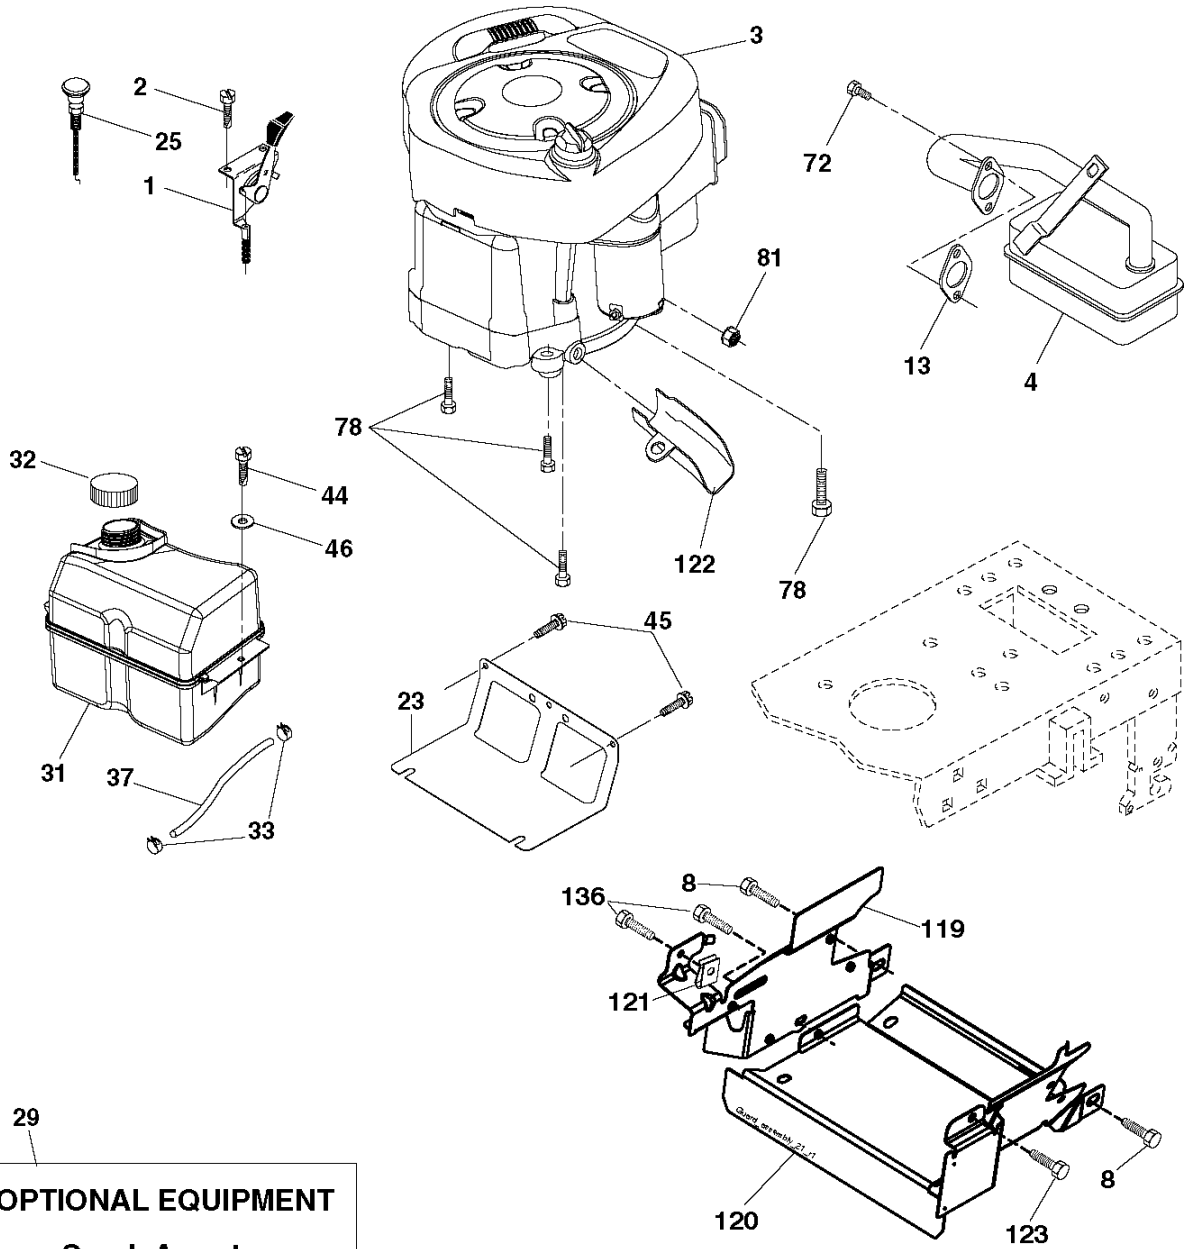

29

OPTIONAL EQUIPMENT

Spark Arrester

engine-CRD_bs_20

MOTEUR

CT141, 96061033900, 2011-10

Référence	Numéro de Pièce	Description	Remarque	QTÉ Kit équipement
1	532 17 05-51	GASREGLAGE		1
2	817 72 04-08	VIS		1
3	000 00 00-00	W/O DESCRIPTION	Engine B&S Model No. 31A507-2391-B1 (438618)	1
4	532 13 73-52	SILENCIEUX		1
8	532 17 18-77	BOULON		1
13	532 16 52-91	JOINT		1
23	532 16 98-37	PROTECTEUR		1
25	532 19 06-95	CONTROL CHOKE		1
29	532 13 71-80	SPARK ARRESTER KIT		1
31	532 40 75-51	RÉSERVOIR À ESSENCE		1
32	532 43 02-20	ENJOLIVEUR		1
33	532 12 34-87	AGRAFE DE TUYAU		1
37	532 13 70-40	TUYAU		1
44	817 67 04-12	VIS		1
45	817 00 06-12	VIS		1
46	819 09 14-16	RONDELLE		1
72	532 19 23-34	VIS		1
78	817 06 06-20	VIS		1
81	873 51 04-00	ÉCROU		1
119	532 19 97-68	* LENKRAD		1
120	532 19 97-67	PROTECTEUR		1
121	532 19 66-88	ÉCROU		1
122	532 42 19-22	EXTENSION PIPE		1
123	817 67 05-08	VIS		1
136	532 13 77-29	VIS		1