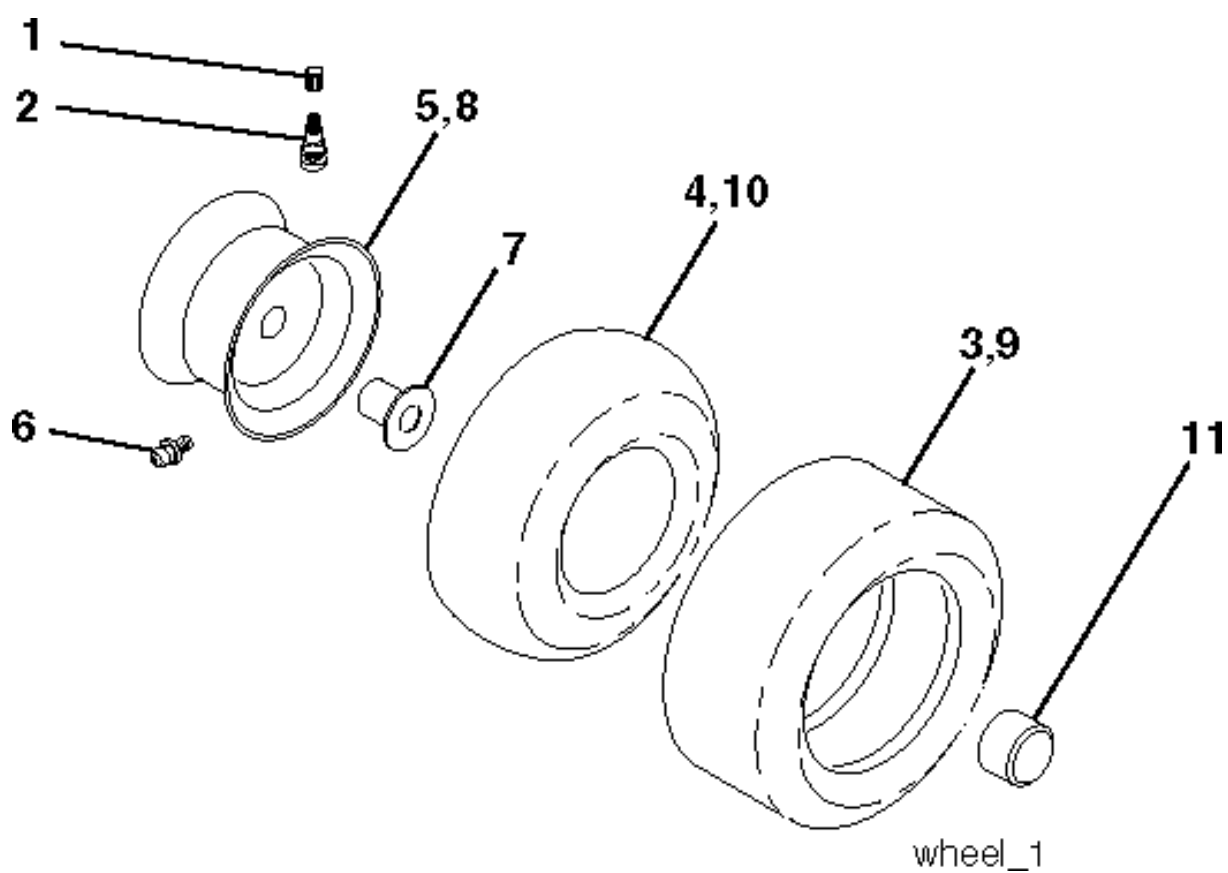

SPARE PARTS LIST

TRACTORS/RIDE MOWERS

CT141, 96061033900, 2011-10

Référence	Numéro de Pièce	Description	Remarque	QTÉ Kit équipement
1	532 40 03-89	AUTOCOLLANT		1
2	532 19 68-41	DECAL		1
3	532 41 55-58	DECAL		1
4	532 44 69-11	DECAL		1
6	532 18 04-32	DECAL		1
7	532 43 94-37	DECAL		1
8	532 44 70-30	DECAL		1
9	532 43 94-37	DECAL		1
10	532 14 50-05	DECAL		1
11	532 18 21-66	DECAL		1
12	532 15 97-37	DECAL		1
14	532 15 97-36	DECAL		1
15	532 43 74-12	DECAL		1
16	532 40 11-46	DECAL		1
17	532 14 08-37	DECAL		1
21	532 16 62-86	DECAL		1
--	532 13 83-11	DECAL		1

PIECES UTILISEES FREQUEMENT

CT141, 96061033900, 2011-10

Référence	Numéro de Pièce	Description	Remarque	QTÉ Kit équipement
736031	TBD	TBD		1
QC12YC	531 02 97-76	BOUGIE D'ALLUMAGE		1
394358	582 28 83-63	FILTRE À CARBURANT		1
532165631	532 16 56-31	COURROIE		1
532429532	532 42 95-32	COURROIE		1
532427984	532 42 79-84	RIDE ON BLADE		1
532427995	532 42 79-95	BRACES		1

Référence	Numéro de Pièce	Description	Remarque	QTÉ Kit équipement
1	532 05 91-92	CAP VALVE		1
2	532 06 51-39	RACCORD		1
3	532 10 62-22	PNEU	Front 15" x 6.0"-6"	1
4	532 05 99-04	TUYAU	Front (Service Item Only)	1
5	532 13 83-36	JANTE	Front 6"	1
6	532 12 49-57	RACCORD	(Front Wheel Only)	1
7	532 12 49-59	ROULEMENT	(Front Wheel Only)	1
8	532 42 05-31	PNEU	Rear 8"	1
9	532 13 84-68	PNEU	Rear 8"	1
10	532 12 49-26	TUYAU	(Service Item Only)	1
11	532 17 50-39	ENJOLIVEUR		1
--	532 14 43-34	SEALING FOAM		1