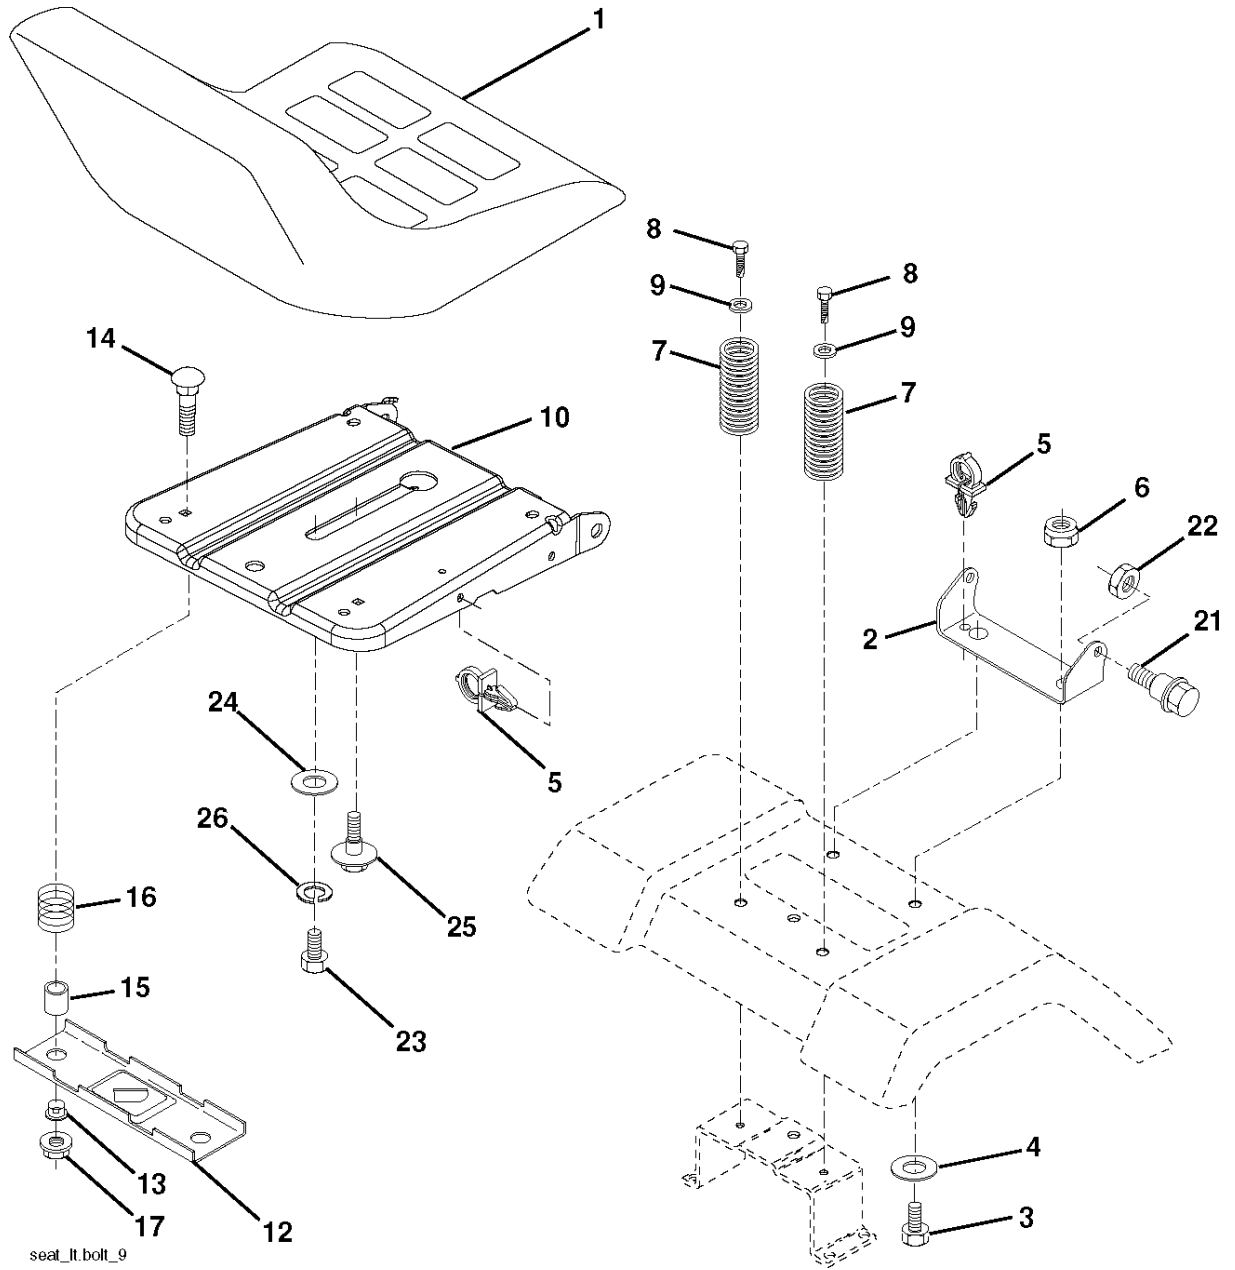

seat_lt.bolt_9

Référence	Numéro de Pièce	Description	Remarque	QTÉ Kit équipement
1	532 40 10-42	SIEGE CONDUCTEUR		1
2	532 14 05-51	SUPPORT		1
3	871 11 06-16	VIS		1
4	819 13 16-10	RONDELLE		1
5	532 14 50-06	COLLIER DE SERRAGE		1
6	873 80 06-00	ÉCROU		1
7	532 12 41-81	RESSORT		1
8	817 00 06-16	VIS		1
9	819 13 16-14	RONDELLE		1
10	532 19 55-30	BERCEAU DE SIEGE CONDUCTEUR		1
12	532 17 46-48	SUPPORT		1
13	532 12 12-48	BUSHING		1
14	872 05 04-12	BOULON		1
15	532 13 43-00	RONDELLE D'ESPACEMENT		1
16	532 12 12-50	RESSORT		1
17	532 12 39-76	LOCKNUT		1
21	532 17 18-52	BOULON		1
22	873 80 05-00	LOCK NUT		1
23	871 11 08-14	BOULON		1
24	819 17 19-12	RONDELLE		1
25	532 12 70-18	BOULON		1
26	810 04 08-00	RONDELLE		1