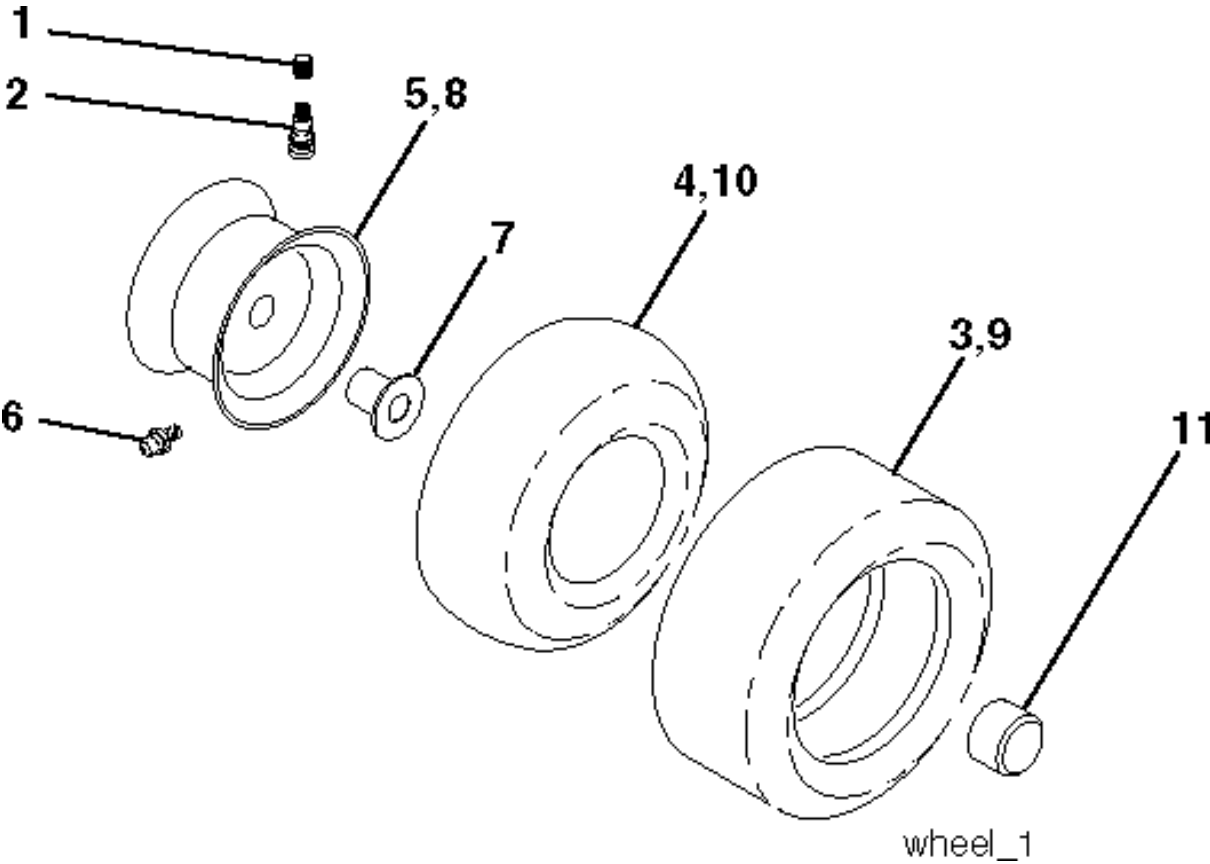

# SPARE PARTS LIST

TRACTORS/RIDE MOWERS

CT131, 96061022302, 2009-01

Référence	Numéro de Pièce	Description	Remarque	QTÉ Kit équipement
1	532 40 03-89	AUTOCOLLANT		1
2	532 19 68-41	DECAL		1
3	532 41 55-58	DECAL		1
4	532 42 08-15	DECAL		1
6	532 18 04-32	DECAL		1
7	532 42 20-12	DECAL		1
8	532 41 56-00	DECAL		1
9	532 40 28-32	AUTOCOLLANT		1
10	532 14 50-05	DECAL		1
11	532 18 21-66	DECAL		1
12	532 15 97-37	DECAL		1
14	532 15 97-36	DECAL		1
15	532 41 79-27	DECAL		1
16	532 40 11-46	DECAL		1
17	532 14 08-37	DECAL		1
21	532 16 62-86	DECAL		1
--	532 18 04-35	DECAL		1
--	532 13 83-11	DECAL		1

Référence	Numéro de Pièce	Description	Remarque	QTÉ Kit équipement
1	532 05 91-92	CAP VALVE		1
2	532 06 51-39	RACCORD		1
3	532 10 62-22	PNEU		1
4	532 05 99-04	TUYAU		1
5	532 13 83-36	JANTE		1
6	532 12 49-57	RACCORD		1
7	532 12 49-59	ROULEMENT		1
8	532 13 83-37	PIGNON DE CHAÎNE		1
9	532 12 46-35	PNEU		1
10	532 12 49-26	TUYAU		1
11	532 17 50-39	ENJOLIVEUR		1
--	532 14 43-34	SEALING FOAM		1