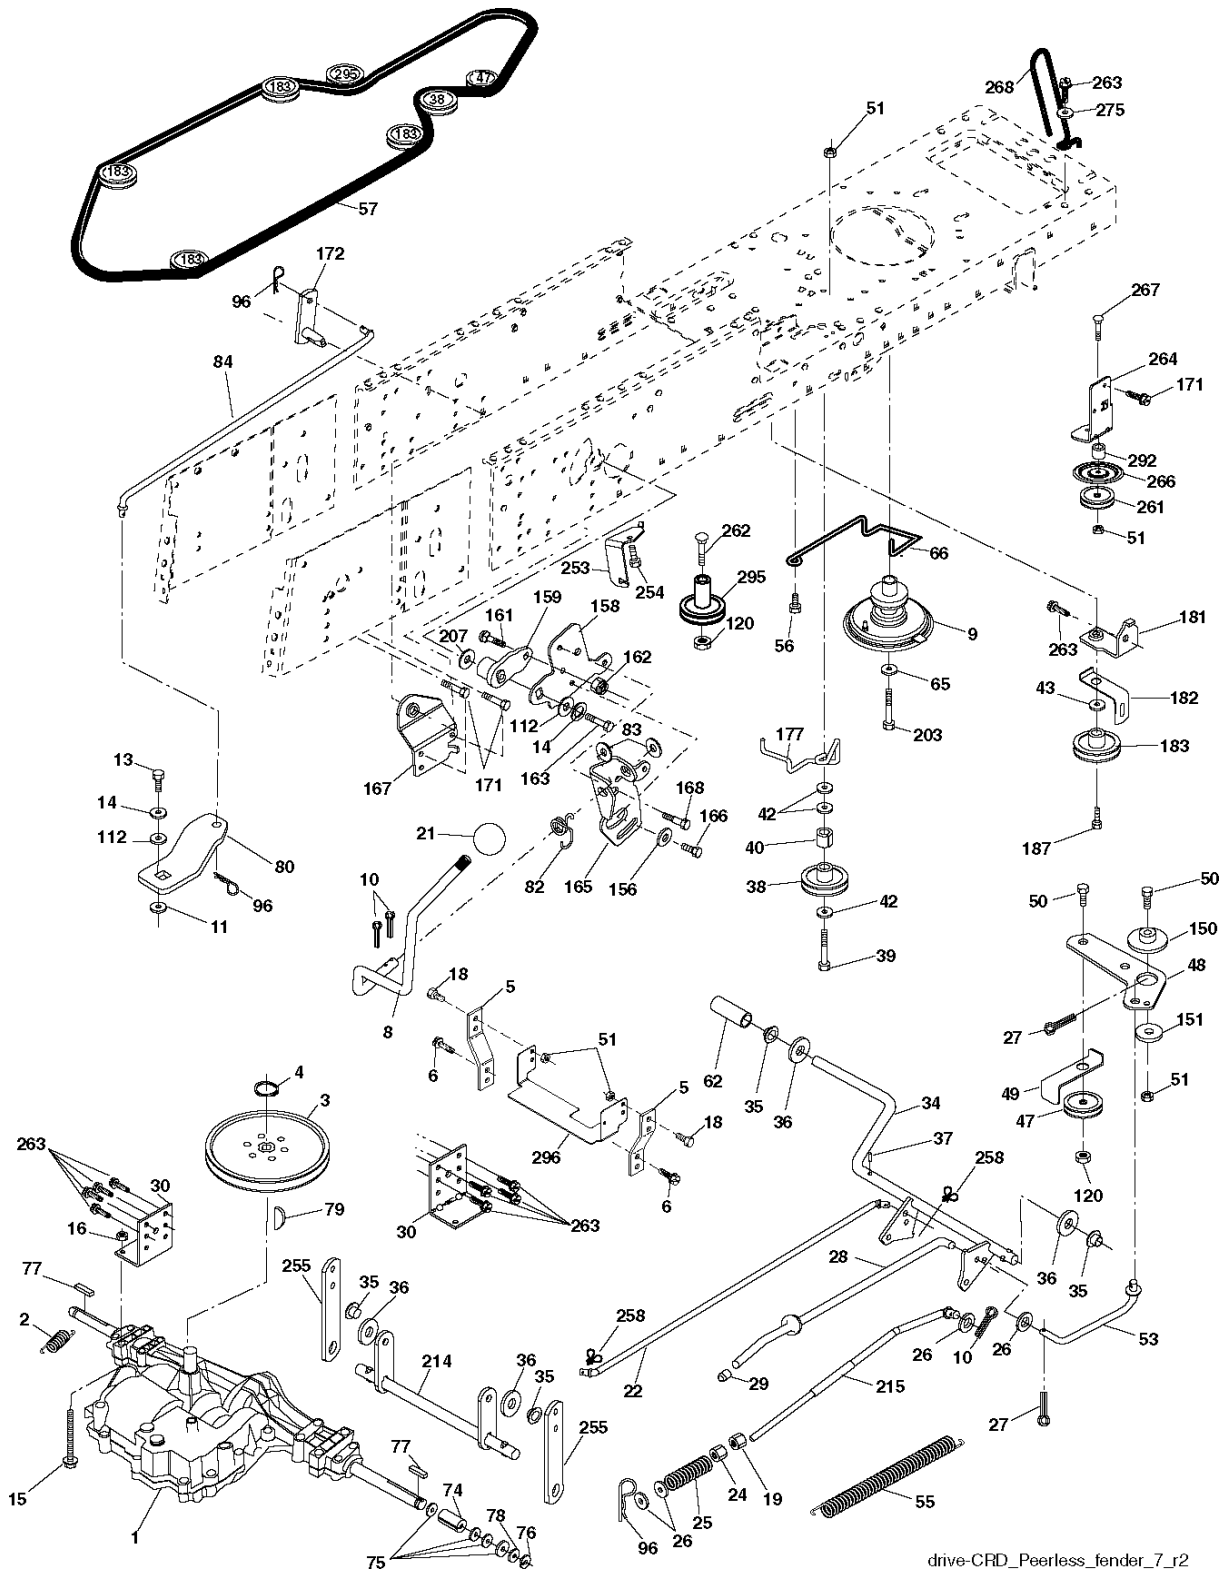

ENTRAINEMENT

CT131, 96061022302, 2009-01

Référence	Numéro de Pièce	Description	Remarque	QTÉ Kit équipement
2	532 14 66-82	RESSORT		1
3	532 16 59-99	POULIE		1
4	812 00 00-28	COLLIER DE SERRAGE		1
5	532 12 15-20	SUPPORT		1
6	817 06 05-12	VIS		1
8	532 19 27-06	LEVIER		1
9	532 40 85-79	EMBRAYAGE		1
10	876 02 04-16	GOUPILLE FENDUE		1
11	532 10 57-01	RONDELLE		1
13	874 55 04-12	BOULON		1
14	810 04 04-00	RONDELLE		1
15	874 49 05-44	VIS		1
16	873 80 05-00	LOCK NUT		1
18	874 78 06-16	BOULON		1
19	873 80 06-00	ÉCROU		1
21	532 10 69-33	BOUTON		1
22	532 17 56-07	BARRE		1
24	873 35 06-00	ÉCROU		1
25	532 10 68-88	RESSORT		1
26	819 13 13-16	RONDELLE		1
27	876 02 04-12	GOUPILLE FENDUE		1
28	532 17 57-65	ARBRE		1
29	532 07 16-73	CARTER		1
30	532 17 49-73	SUPPORT		1
34	532 17 55-78	ARBRE		1
35	532 12 01-83	ROULEMENT		1
36	819 21 16-16	RONDELLE		1
37	532 12 49-63	PIN RETAINING SCREW		1
38	532 16 59-36	POULIE		1
39	874 76 06-44	BOULON		1
40	532 12 49-65	RONDELLE D'ESPACEMENT		1
42	819 13 13-12	RONDELLE		1
43	819 11 10-12	RONDELLE		1
47	532 12 77-83	POULIE		1
48	532 15 44-07	GUIDE		1
49	532 12 32-05	GUIDE DE COURROIE		1
50	872 11 06-12	BOULON		1
51	873 68 06-00	ÉCROU		1
53	532 19 96-52	TIGE DE TENSION POULIE		1
55	532 10 57-09	RESSORT		1
56	817 06 06-20	VIS		1
57	532 16 56-31	COURROIE		1
62	532 12 48-72	PEDAL RUBBER		1
65	810 04 07-00	RONDELLE		1
66	532 15 47-78	TENDEUR DE COURRDIE		1
74	532 13 70-57	RONDELLE D'ESPACEMENT		1
75	532 12 17-49	RONDELLE		1
76	812 00 00-01	BAGUE DE RETENUE		1
77	532 12 35-83	TOUCHE		1
78	532 12 17-48	RONDELLE		1
79	532 12 50-96	CLAVETTE		1
80	532 14 50-90	LEVIER		1
82	532 16 57-11	RESSORT		1
83	819 17 12-16	RONDELLE		1
84	532 16 56-21	MAILLON		1
96	532 12 47-88	BAGUE DE RETENUE		1
112	819 09 12-10	RONDELLE		1
120	873 90 06-00	ÉCROU		1
150	532 16 58-50	BUSHING		1
151	819 13 32-10	RONDELLE		1
156	532 16 60-02	RONDELLE		1
158	532 16 55-89	SUPPORT		1
159	532 18 39-00	LEVIER		1