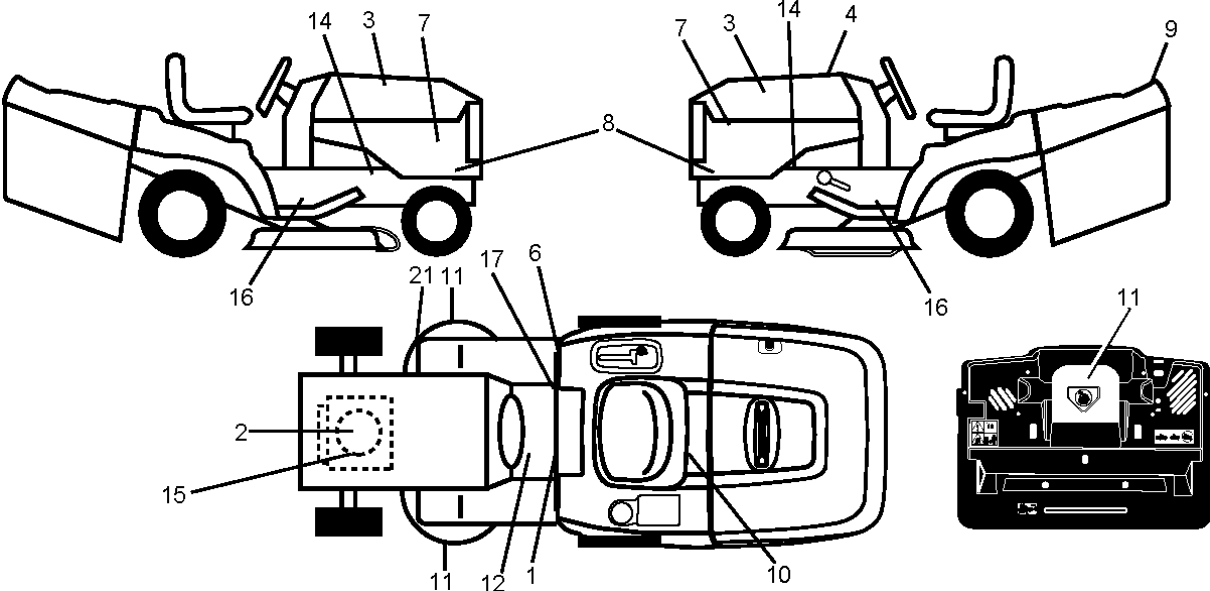

# SPARE PARTS LIST

TRACTORS/RIDE MOWERS

CT131, 96061022302, 2009-01

Référence	Numéro de Pièce	Description	Remarque	QTÉ Kit équipement
1	532 40 03-89	AUTOCOLLANT		1
2	532 19 68-41	DECAL		1
3	532 41 55-58	DECAL		1
4	532 42 08-15	DECAL		1
6	532 18 04-32	DECAL		1
7	532 42 20-12	DECAL		1
8	532 41 56-00	DECAL		1
9	532 40 28-32	AUTOCOLLANT		1
10	532 14 50-05	DECAL		1
11	532 18 21-66	DECAL		1
12	532 15 97-37	DECAL		1
14	532 15 97-36	DECAL		1
15	532 41 79-27	DECAL		1
16	532 40 11-46	DECAL		1
17	532 14 08-37	DECAL		1
21	532 16 62-86	DECAL		1
--	532 18 04-35	DECAL		1
--	532 13 83-11	DECAL		1

Référence	Numéro de Pièce	Description	Remarque	QTÉ Kit équipement
1	532 05 91-92	CAP VALVE		1
2	532 06 51-39	RACCORD		1
3	532 10 62-22	PNEU		1
4	532 05 99-04	TUYAU		1
5	532 13 83-36	JANTE		1
6	532 12 49-57	RACCORD		1
7	532 12 49-59	ROULEMENT		1
8	532 13 83-37	PIGNON DE CHAÎNE		1
9	532 12 46-35	PNEU		1
10	532 12 49-26	TUYAU		1
11	532 17 50-39	ENJOLIVEUR		1
--	532 14 43-34	SEALING FOAM		1