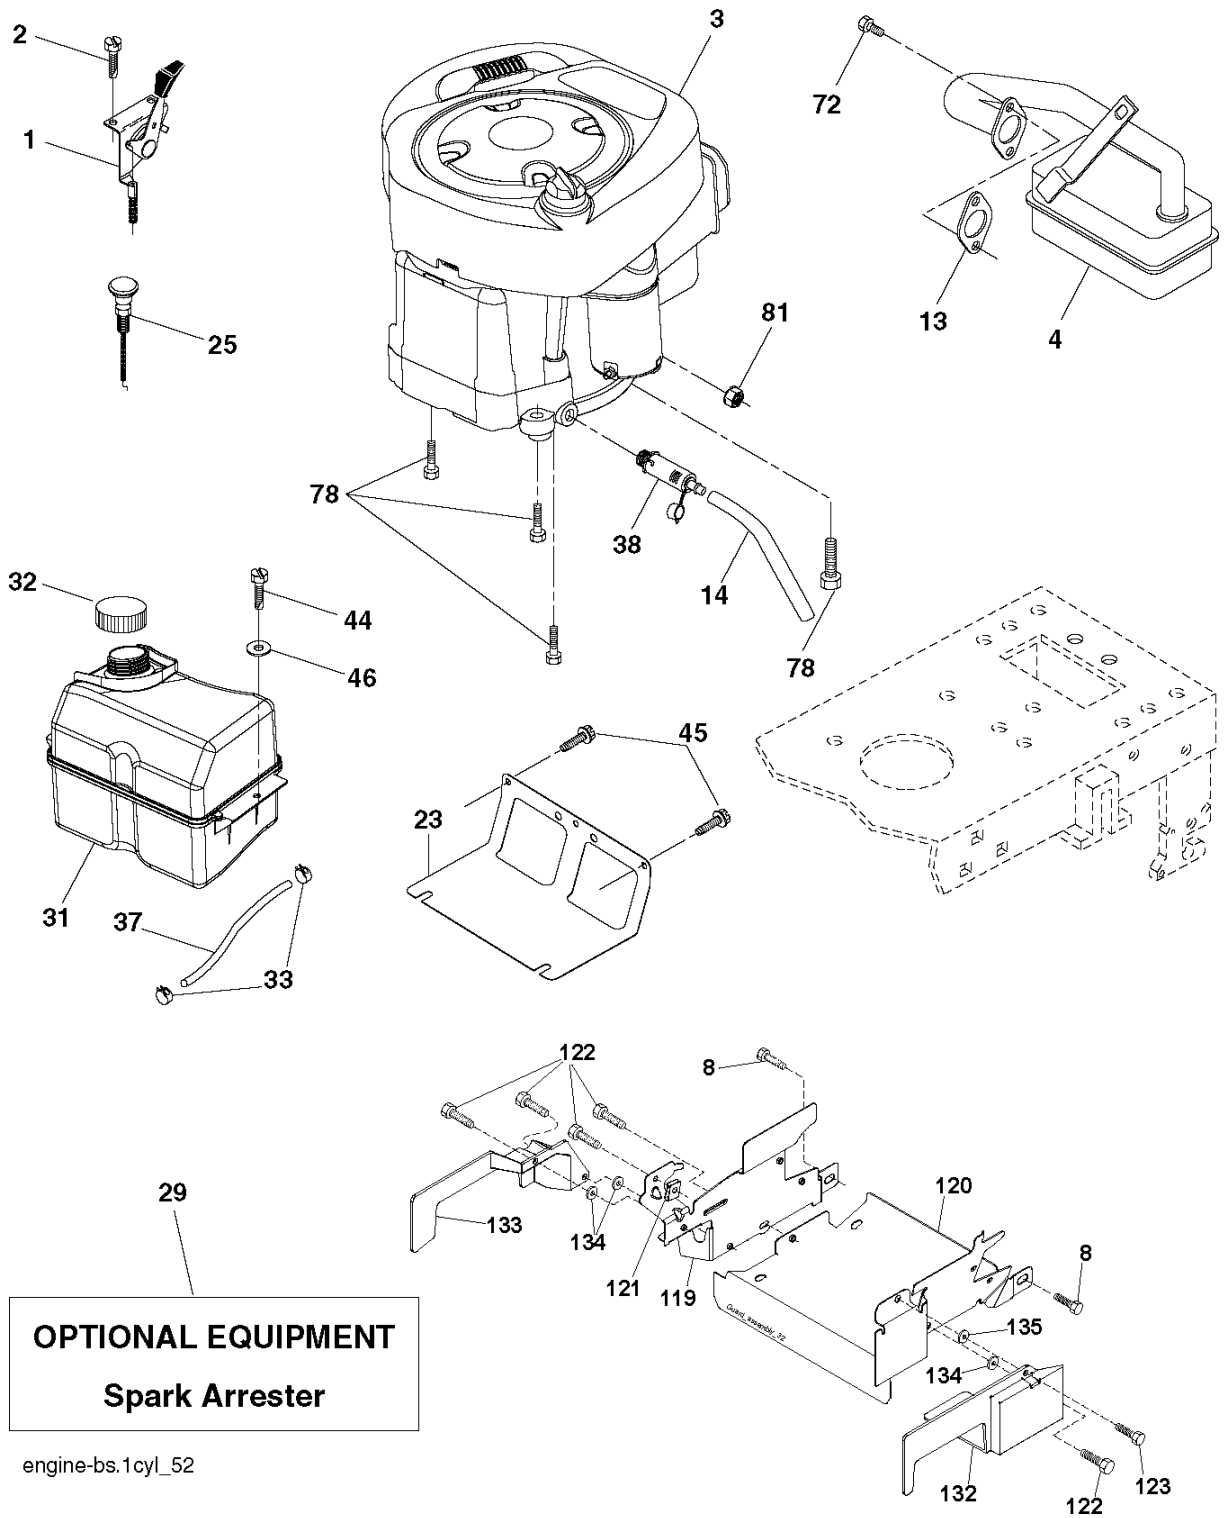

OPTIONAL EQUIPMENT
Spark Arrester

engine-bs.1cyl_52

MOTEUR

CT131, 96061022302, 2009-01

Référence	Numéro de Pièce	Description	Remarque	QTÉ Kit équipement
1	532 17 05-51	GASREGLAGE		1
2	817 72 04-08	VIS		1
4	532 17 97-58	SILENCIEUX		1
8	532 17 18-77	BOULON		1
13	532 16 52-91	JOINT		1
14	532 14 84-56	TUBE		1
23	532 16 98-37	PROTECTEUR		1
25	532 19 06-95	CONTROL CHOKE		1
29	532 13 71-80	SPARK ARRESTER KIT		1
31	532 40 75-51	RÉSERVOIR À ESSENCE		1
32	532 19 77-25	BOUCHON		1
33	532 12 34-87	AGRAFE DE TUYAU		1
37	532 13 70-40	TUYAU		1
38	532 18 16-54	BOUCHON		1
44	817 67 04-12	VIS		1
45	817 00 06-12	VIS		1
46	819 09 14-16	RONDELLE		1
72	532 19 23-34	VIS		1
78	817 06 06-20	VIS		1
81	873 51 04-00	ÉCROU		1
119	532 19 97-68	* LENKRAD		1
120	532 19 97-67	PROTECTEUR		1
121	532 19 66-88	ÉCROU		1
122	532 13 77-29	VIS		1
123	817 67 05-08	VIS		1
132	532 42 07-57	ÉCRAN		1
133	532 42 07-56	ÉCRAN		1
134	532 42 30-62	ÉCROU		1
135	532 42 30-63	RONDELLE		1