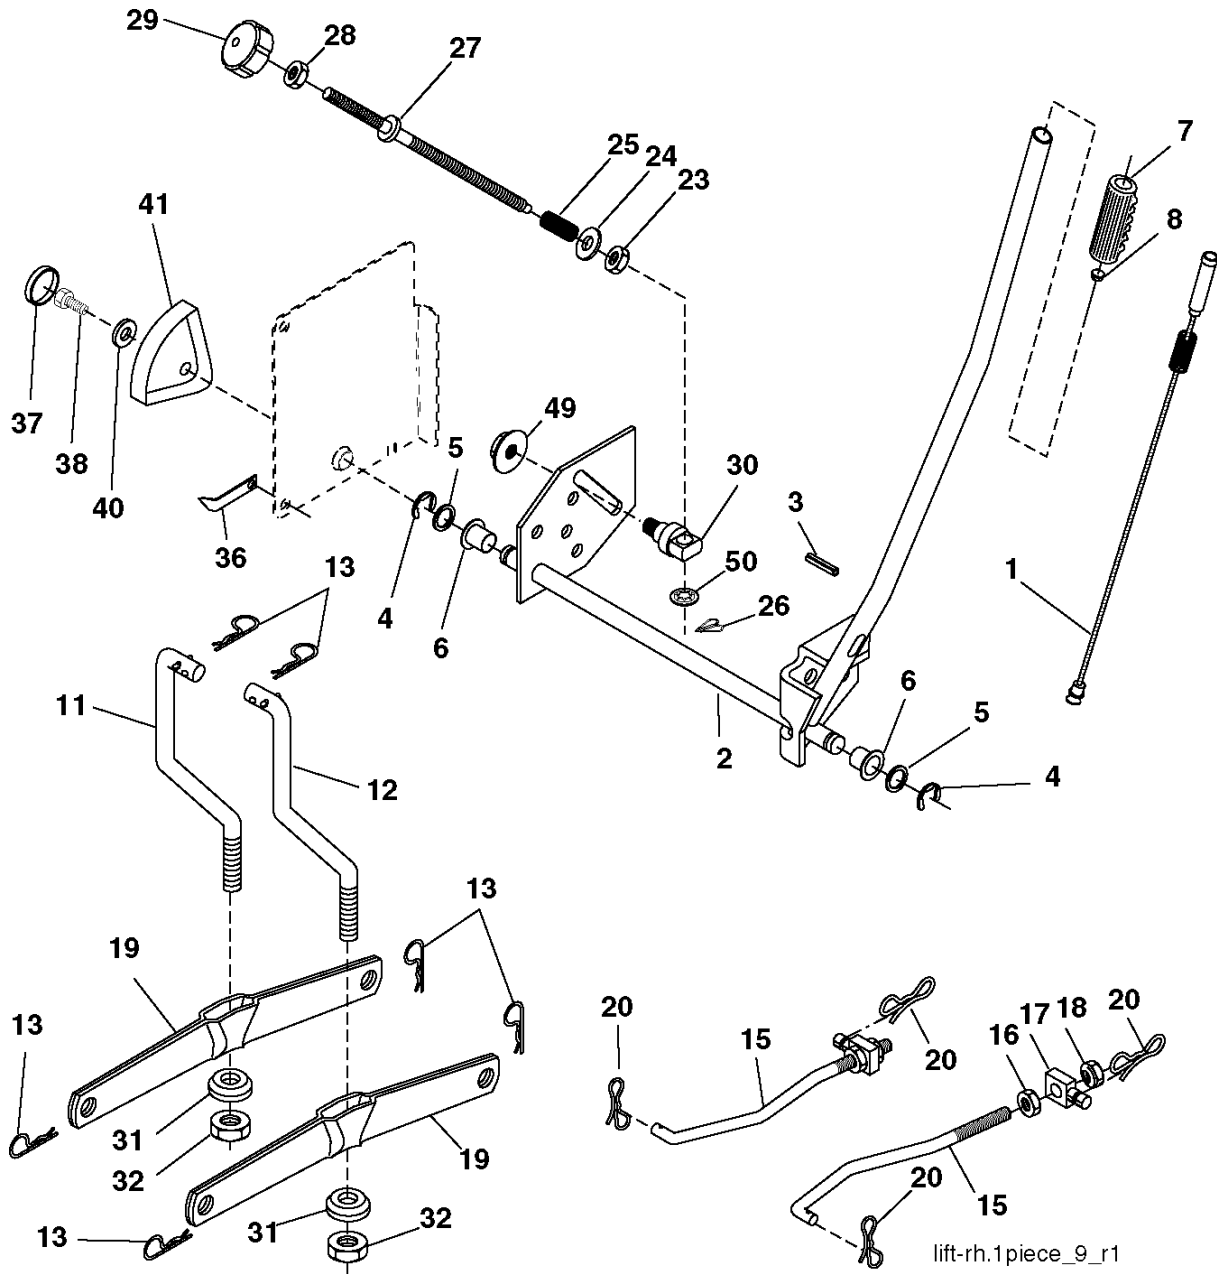

Référence	Numéro de Pièce	Description	Remarque	QTÉ Kit équipement
1	532 40 49-81	PLUNGE		1
2	532 15 94-71	LEVIER		1
3	532 10 57-67	PIN RETAINING SCREW		1
4	812 00 00-02	BAGUE DE RETENUE		1
5	819 21 16-21	RONDELLE		1
6	532 12 01-83	ROULEMENT		1
7	532 10 94-13	POIGNÉE		1
8	532 12 45-26	BOUTON		1
11	532 16 58-29	BARRE		1
12	532 16 58-31	BARRE		1
13	532 12 46-70	RETAINING RING		1
15	532 17 32-88	MAILLON		1
16	873 35 08-00	ÉCROU		1
17	532 17 56-89	SUPPORT		1
18	873 80 08-00	ÉCROU		1
19	532 13 98-68	LEVIER		1
20	532 19 42-09	RESSORT		1
23	532 11 08-07	ÉCROU		1
24	819 13 10-16	RONDELLE		1
25	532 12 48-74	RESSORT		1
26	532 16 94-84	AXE		1
27	532 12 69-71	LEVIER		1
28	873 35 06-00	ÉCROU		1
29	532 13 80-57	BOUTON		1
30	532 15 02-33	TRUNNION		1
31	532 16 98-65	ROULEMENT		1
32	873 54 06-00	ÉCROU		1
36	532 15 50-97	INDICATEUR		1
37	532 12 39-35	BOUCHON		1
38	817 06 05-16	VIS		1
40	819 11 24-10	RONDELLE		1
41	532 12 39-34	INDICATEUR		1
49	532 14 52-12	ÉCROU		1
50	532 11 04-52	ÉCROU		1