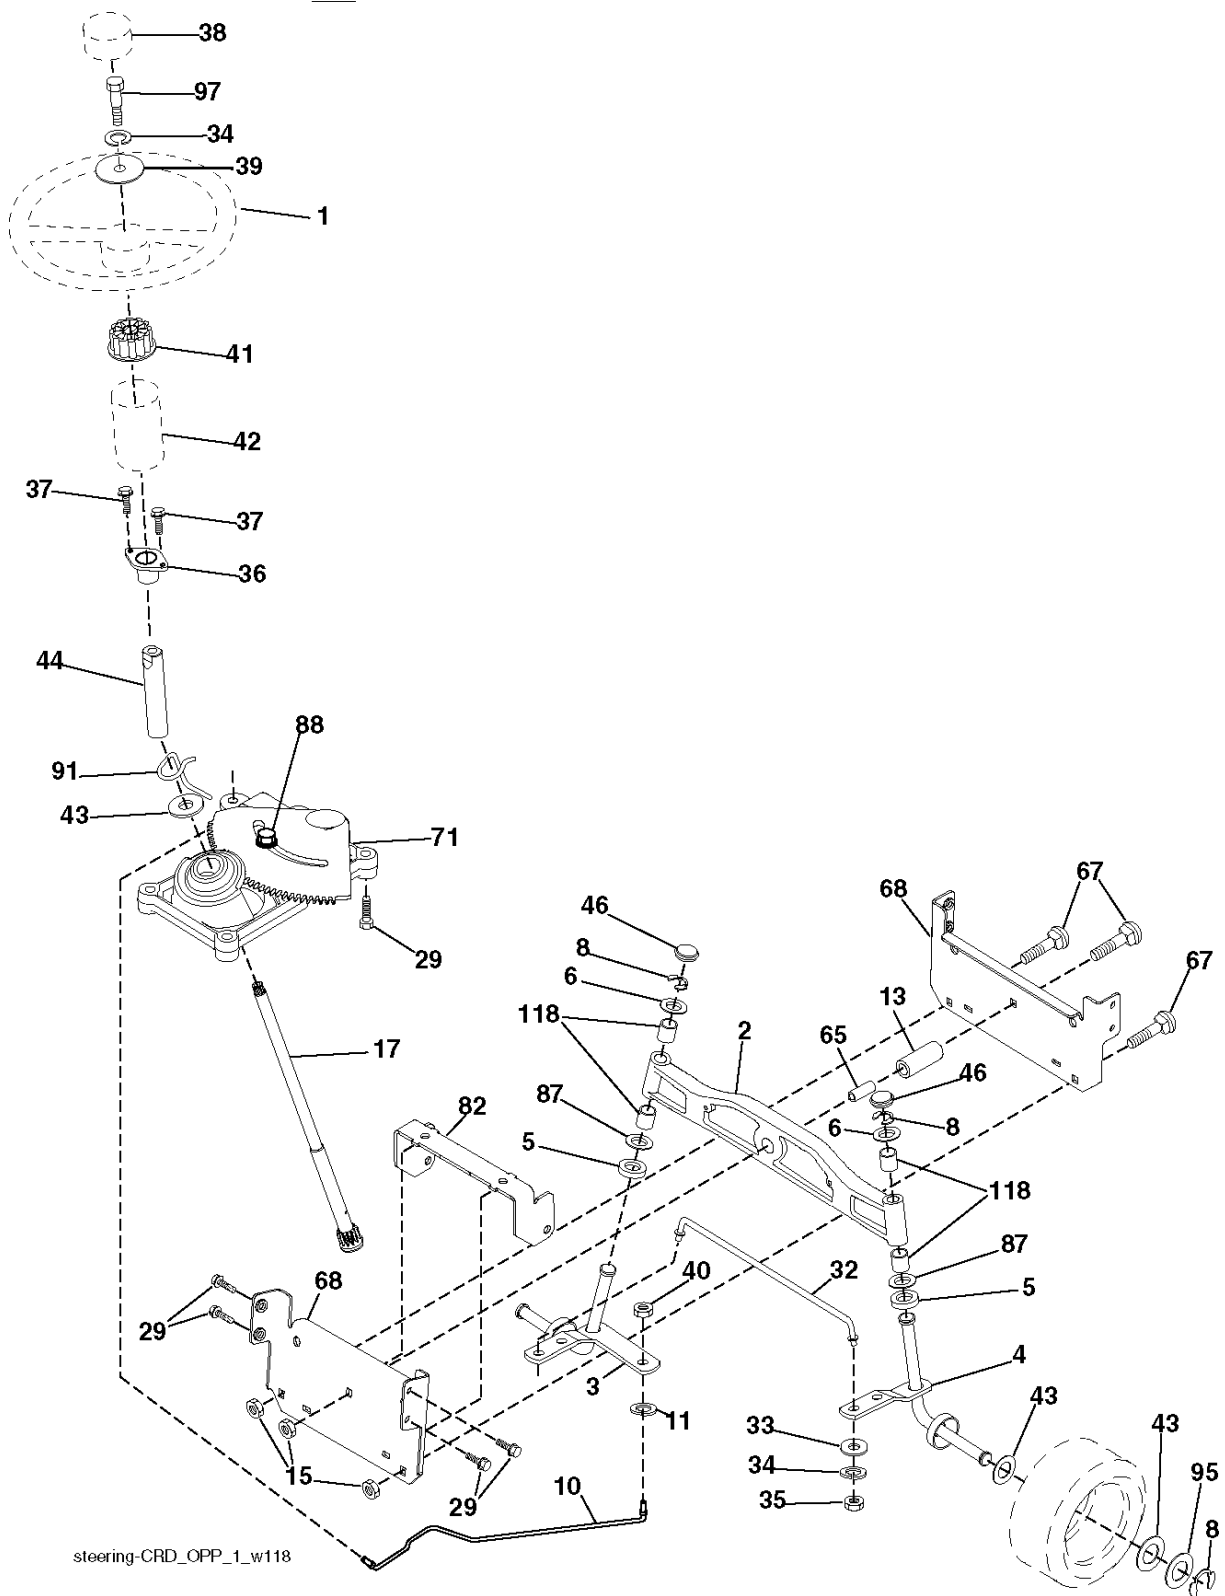

steering-CRD_OPP_1_w118

Référence	Numéro de Pièce	Description	Remarque	QTÉ Kit équipement
1	532 18 67-80	VOLANT		1
2	532 19 35-42	AXE		1
3	532 16 98-40	AXE		1
4	532 16 98-39	AXE		1
5	532 12 49-31	RONDELLE		1
6	532 12 17-48	RONDELLE		1
8	812 00 00-29	BAGUE DE RETENUE		1
10	532 17 51-21	BARRE		1
11	810 04 06-00	RONDELLE		1
13	532 13 65-18	TUBE		1
15	532 14 52-12	ÉCROU		1
17	532 19 07-53	BARRE		1
29	817 00 06-12	VIS		1
32	532 17 01-62	BARRE		1
33	819 11 12-16	RONDELLE		1
34	810 04 05-00	RONDELLE		1
35	873 54 05-00	ÉCROU		1
36	532 15 50-99	BUSHING		1
37	532 15 29-27	VIS		1
38	532 19 29-16	INSERT DE VOLANT		1
39	819 11 38-12	RONDELLE		1
40	873 54 06-00	ÉCROU		1
41	532 18 67-37	ADAPTATEUR		1
42	532 16 96-33	DOUILLE		1
43	532 12 17-49	RONDELLE		1
44	532 19 07-52	ARBRE		1
46	532 12 12-32	ENJOLIVEUR		1
65	532 41 47-36	RONDELLE D'ESPACEMENT		1
67	872 11 06-18	BOULON		1
68	532 16 98-27	ARBRE		1
71	532 17 51-46	STEERING GEAR		1
82	532 19 99-78	SUPPORT ESSIEU AVANT		1
87	532 17 39-66	RONDELLE		1
88	532 17 51-18	BOULON		1
91	532 17 55-53	RESSORT		1
95	532 18 89-67	RONDELLE		1
97	874 78 05-64	BOULON		1
118	532 40 60-13	ROULEMENT		1