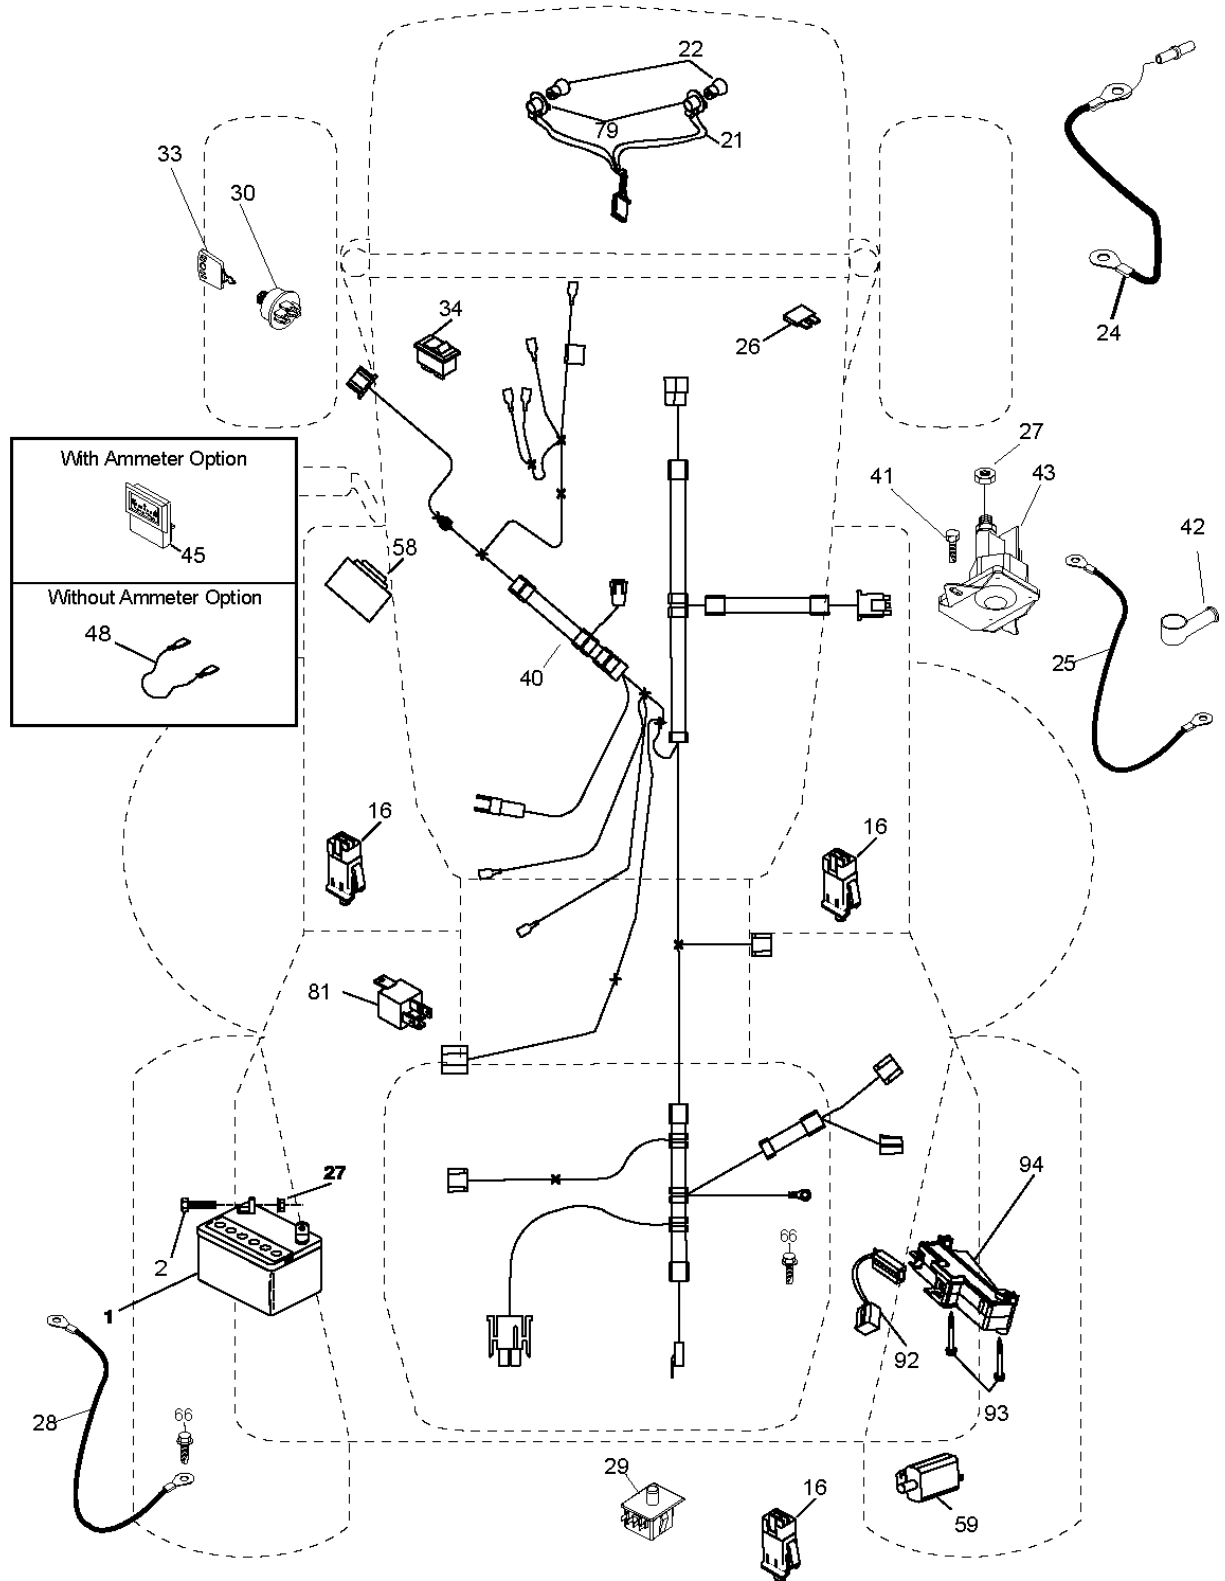

# SPARE PARTS LIST

TRACTORS/RIDE MOWERS

CT131, 96061022301, 2008-11

Référence	Numéro de Pièce	Description	Remarque	QTÉ Kit équipement
1	532 40 03-89	AUTOCOLLANT		1
2	532 19 68-41	DECAL		1
3	532 41 55-58	DECAL		1
4	532 41 55-23	DECAL		1
6	532 18 04-32	DECAL		1
7	532 42 20-12	DECAL		1
8	532 41 56-00	DECAL		1
9	532 40 28-32	AUTOCOLLANT		1
10	532 14 50-05	DECAL		1
11	532 18 21-66	DECAL		1
12	532 15 97-37	DECAL		1
14	532 15 97-36	DECAL		1
15	532 41 79-27	DECAL		1
16	532 40 11-46	DECAL		1
17	532 14 08-37	DECAL		1
21	532 16 62-86	DECAL		1
--	532 18 04-35	DECAL		1
--	532 13 83-11	DECAL		1

Référence	Numéro de Pièce	Description	Remarque	QTÉ Kit équipement
1	532 05 91-92	CAP VALVE		1
2	532 06 51-39	RACCORD		1
3	532 10 62-22	PNEU		1
4	532 05 99-04	TUYAU		1
5	532 13 83-36	JANTE		1
6	532 12 49-57	RACCORD		1
7	532 12 49-59	ROULEMENT		1
8	532 13 83-37	PIGNON DE CHAÎNE		1
9	532 12 46-35	PNEU		1
10	532 12 49-26	TUYAU		1
11	532 17 50-39	ENJOLIVEUR		1
--	532 14 43-34	SEALING FOAM		1

C01

Référence	Numéro de Pièce	Description	Remarque	QTÉ Kit équipement
1	532 16 34-65	BATTERIE		1
2	874 76 04-12	BOULON		1
16	532 17 61-38	MICRO INTERRUPTEUR		1
21	532 17 56-88	HARNAIS		1
22	532 00 41-52	AMPOULE		1
24	532 12 47-80	CÂBLE		1
25	532 16 59-87	CÂBLE		1
26	532 17 51-58	FUSIBLE		1
27	873 51 04-00	ÉCROU		1
28	532 12 77-25	CÂBLE		1
29	532 19 27-49	SWITCH.SEAT.DP W/RAMPS		1
30	532 19 33-50	BLOC ELECTRONIQUE		1
33	532 41 19-35	TOUCHE		1
34	532 11 07-12	INTERRUPTEUR		1
40	532 19 74-36	CABLE ASSEMBLE		1
41	871 11 04-08	BOULON		1
42	532 13 15-63	CARTER		1
43	532 19 25-07	SOLÉNOÏDE		1
48	532 14 08-44	ADAPTATEUR		1
58	532 16 94-19	SIRENE		1
59	532 18 03-79	SWITCH FBI		1
66	817 49 06-08	VIS		1
79	532 17 52-42	HOLDER		1
81	532 10 97-48	RELAIS		1
92	532 19 66-15	CABLE ASSEMBLE		1
93	532 19 25-40	VIS		1
94	532 19 18-34	MODULE.REVERSE.ROS		1