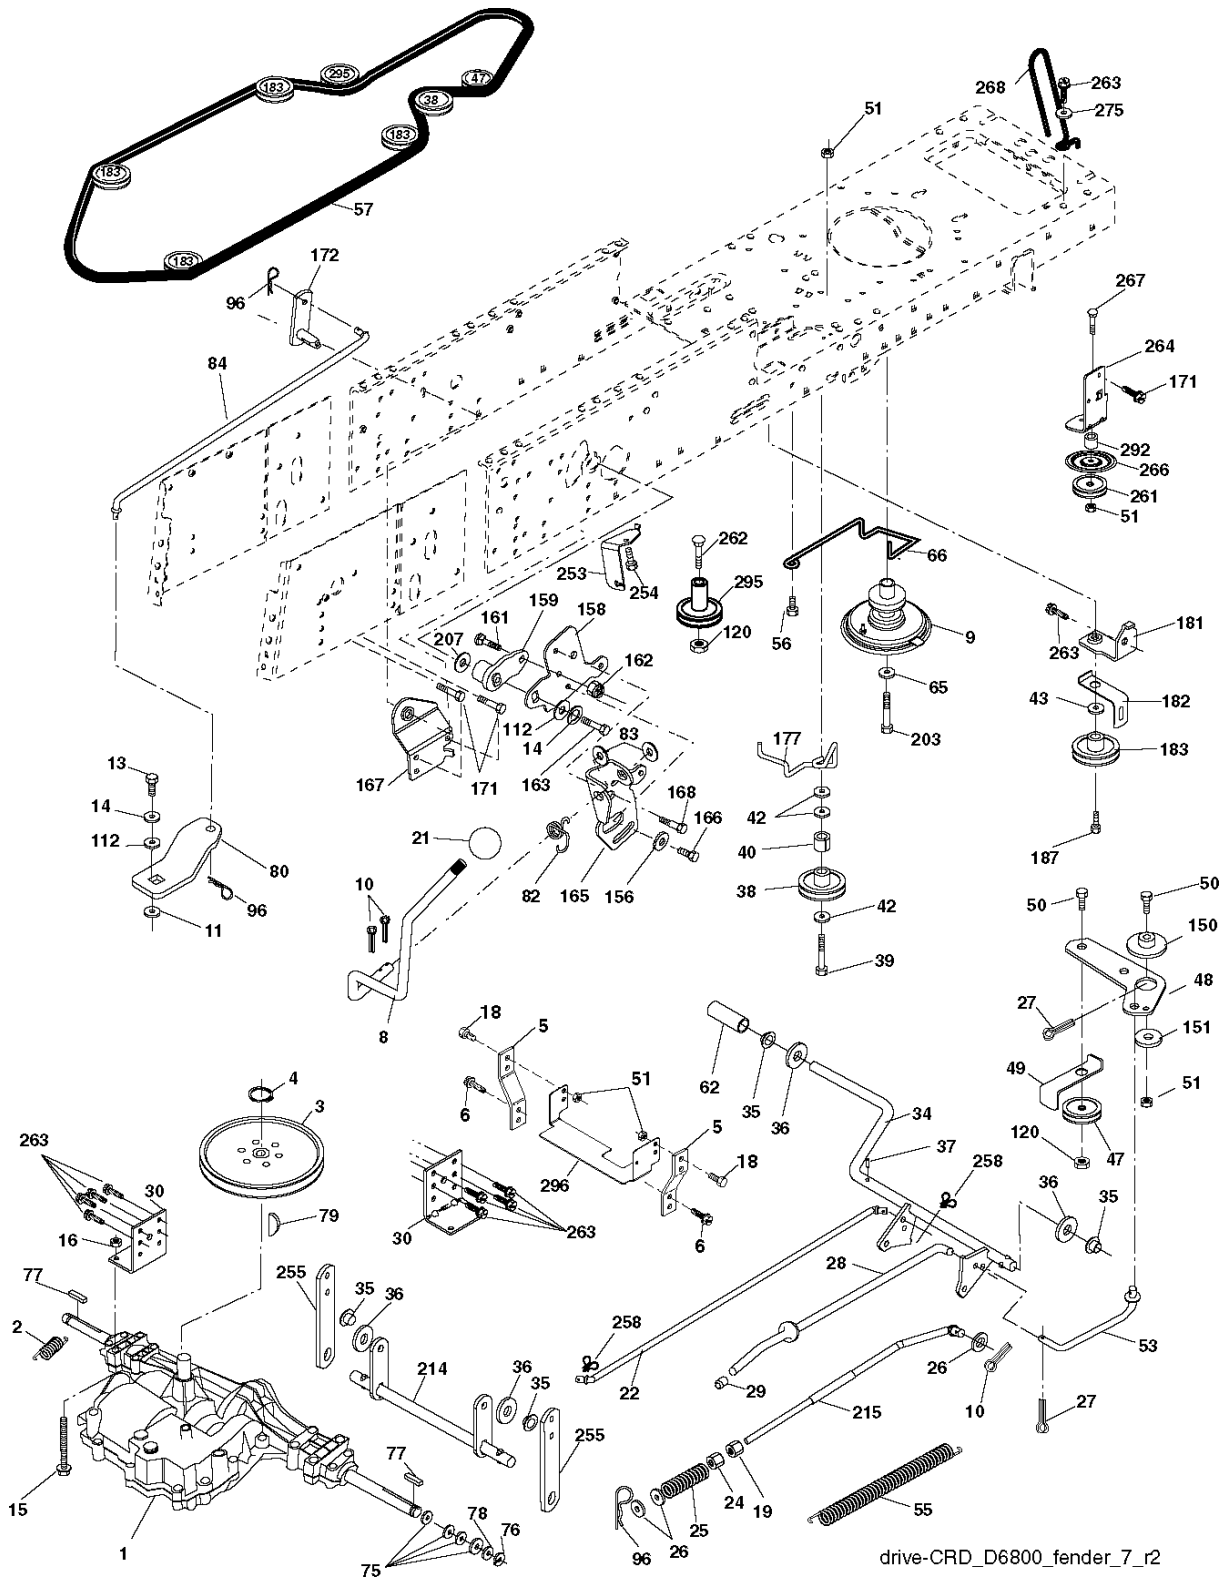

drive-CRD_D6800_fender_7_r2

Référence	Numéro de Pièce	Description	Remarque	QTÉ Kit équipement
2	532 14 66-82	RESSORT		1
3	532 16 59-99	POULIE		1
4	812 00 00-28	COLLIER DE SERRAGE		1
5	532 12 15-20	SUPPORT		1
6	817 06 05-12	VIS		1
8	532 19 27-06	LEVIER		1
9	532 40 85-79	EMBRAYAGE		1
10	876 02 04-16	GOUPILLE FENDUE		1
11	532 10 57-01	RONDELLE		1
13	874 55 04-12	BOULON		1
14	810 04 04-00	RONDELLE		1
15	874 49 05-44	VIS		1
16	873 80 05-00	LOCK NUT		1
18	874 78 06-16	BOULON		1
19	873 80 06-00	ÉCROU		1
21	532 10 69-33	BOUTON		1
22	532 17 56-07	BARRE		1
24	873 35 06-00	ÉCROU		1
25	532 10 68-88	RESSORT		1
26	819 13 13-16	RONDELLE		1
27	876 02 04-12	GOUPILLE FENDUE		1
28	532 17 57-65	ARBRE		1
29	532 07 16-73	CARTER		1
30	532 17 49-73	SUPPORT		1
34	532 17 55-78	ARBRE		1
35	532 12 01-83	ROULEMENT		1
36	819 21 16-16	RONDELLE		1
37	532 12 49-63	PIN RETAINING SCREW		1
38	532 16 59-36	POULIE		1
39	874 76 06-44	BOULON		1
40	532 12 49-65	RONDELLE D'ESPACEMENT		1
42	819 13 13-12	RONDELLE		1
43	819 11 10-12	RONDELLE		1
47	532 12 77-83	POULIE		1
48	532 15 44-07	GUIDE		1
49	532 12 32-05	GUIDE DE COURROIE		1
50	872 11 06-12	BOULON		1
51	873 68 06-00	ÉCROU		1
53	532 19 96-52	TIGE DE TENSION POULIE		1
55	532 10 57-09	RESSORT		1
56	817 06 06-20	VIS		1
57	532 40 50-75	COURROIE		1
62	532 12 48-72	PEDAL RUBBER		1
65	810 04 07-00	RONDELLE		1
66	532 15 47-78	TENDEUR DE COURRDIE		1
75	532 12 17-49	RONDELLE		1
76	812 00 00-01	BAGUE DE RETENUE		1
77	532 12 35-83	TOUCHE		1
78	532 12 17-48	RONDELLE		1
79	532 12 50-96	CLAVETTE		1
80	532 14 50-90	LEVIER		1
82	532 16 57-11	RESSORT		1
83	819 17 12-16	RONDELLE		1
84	532 40 73-80	MAILLON		1
96	532 12 47-88	BAGUE DE RETENUE		1
112	819 09 12-10	RONDELLE		1
120	873 90 06-00	ÉCROU		1
150	532 16 58-50	BUSHING		1
151	819 13 32-10	RONDELLE		1
156	532 16 60-02	RONDELLE		1
158	532 16 55-89	SUPPORT		1
159	532 18 39-00	LEVIER		1
161	872 14 04-06	BOULON		1