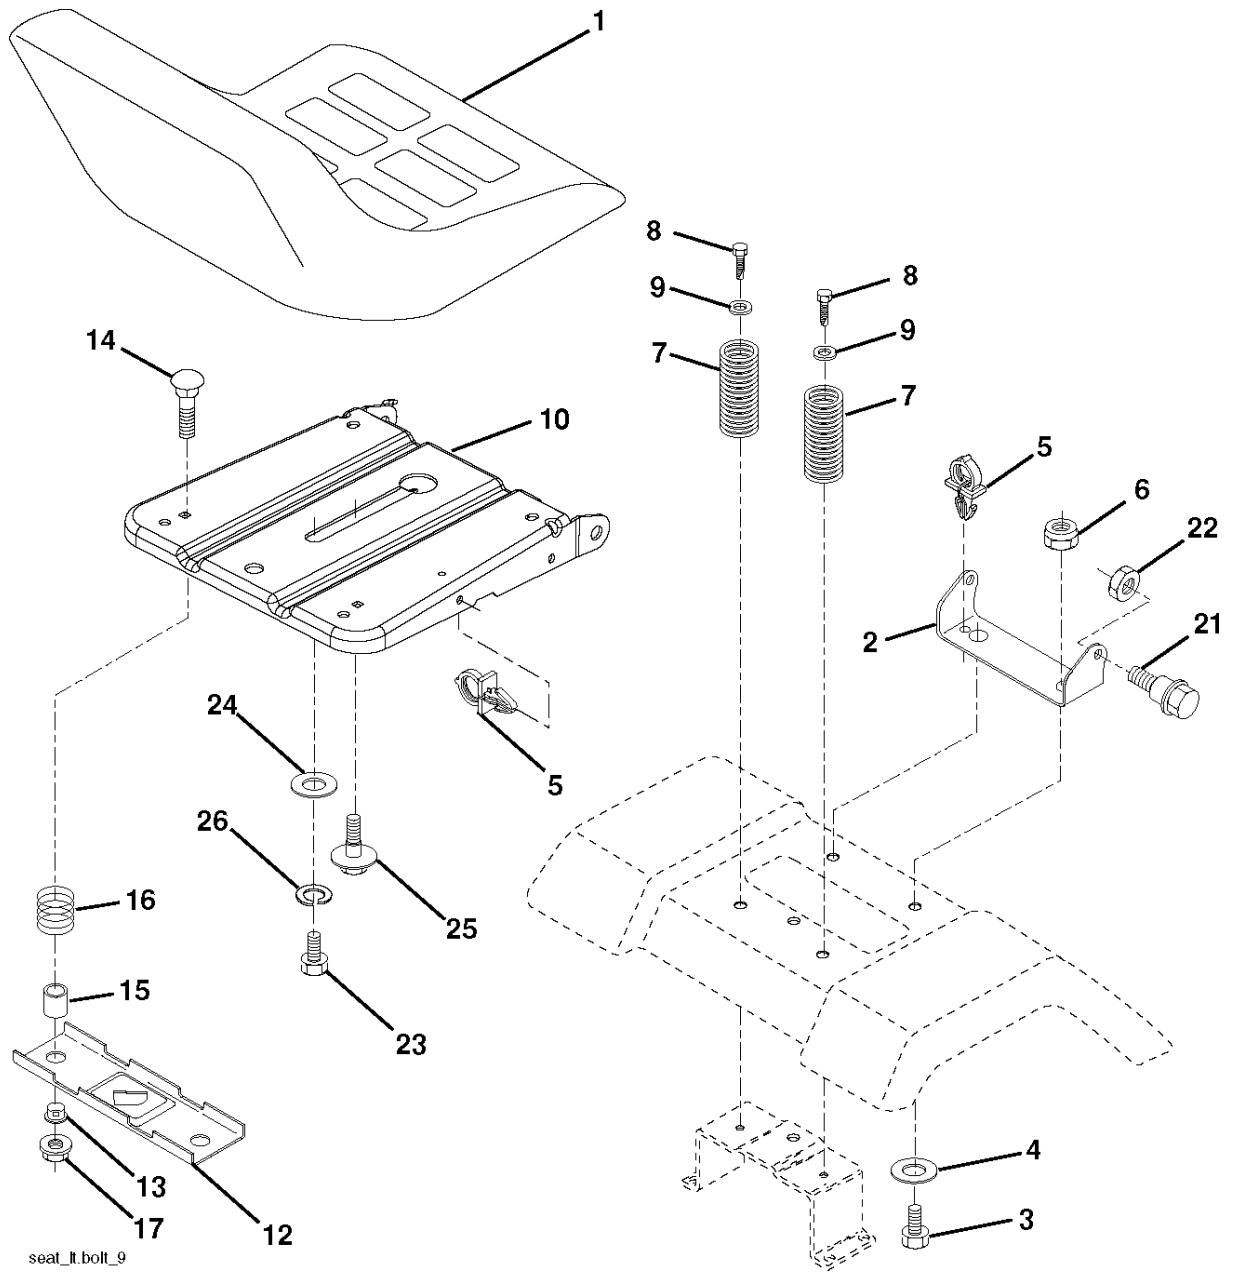

seat_ll.bolt_9

Référence	Numéro de Pièce	Description	Remarque	QTÉ Kit équipement
1	532 40 10-42	SIEGE CONDUCTEUR		1
2	532 14 05-51	SUPPORT		1
3	871 11 06-16	VIS		1
4	819 13 16-10	RONDELLE		1
5	532 14 50-06	COLLIER DE SERRAGE		1
6	873 80 06-00	ÉCROU		1
7	532 12 41-81	RESSORT		1
8	817 00 06-16	VIS		1
9	819 13 16-14	RONDELLE		1
10	532 19 55-30	BERCEAU DE SIEGE CONDUCTEUR		1
12	532 17 46-48	SUPPORT		1
13	532 12 12-48	BUSHING		1
14	872 05 04-12	BOULON		1
15	532 13 43-00	RONDELLE D'ESPACEMENT		1
16	532 12 12-50	RESSORT		1
17	532 12 39-76	LOCKNUT		1
21	532 17 18-52	BOULON		1
22	873 80 05-00	LOCK NUT		1
23	871 11 08-14	BOULON		1
24	819 17 19-12	RONDELLE		1
25	532 12 70-18	BOULON		1
26	810 04 08-00	RONDELLE		1