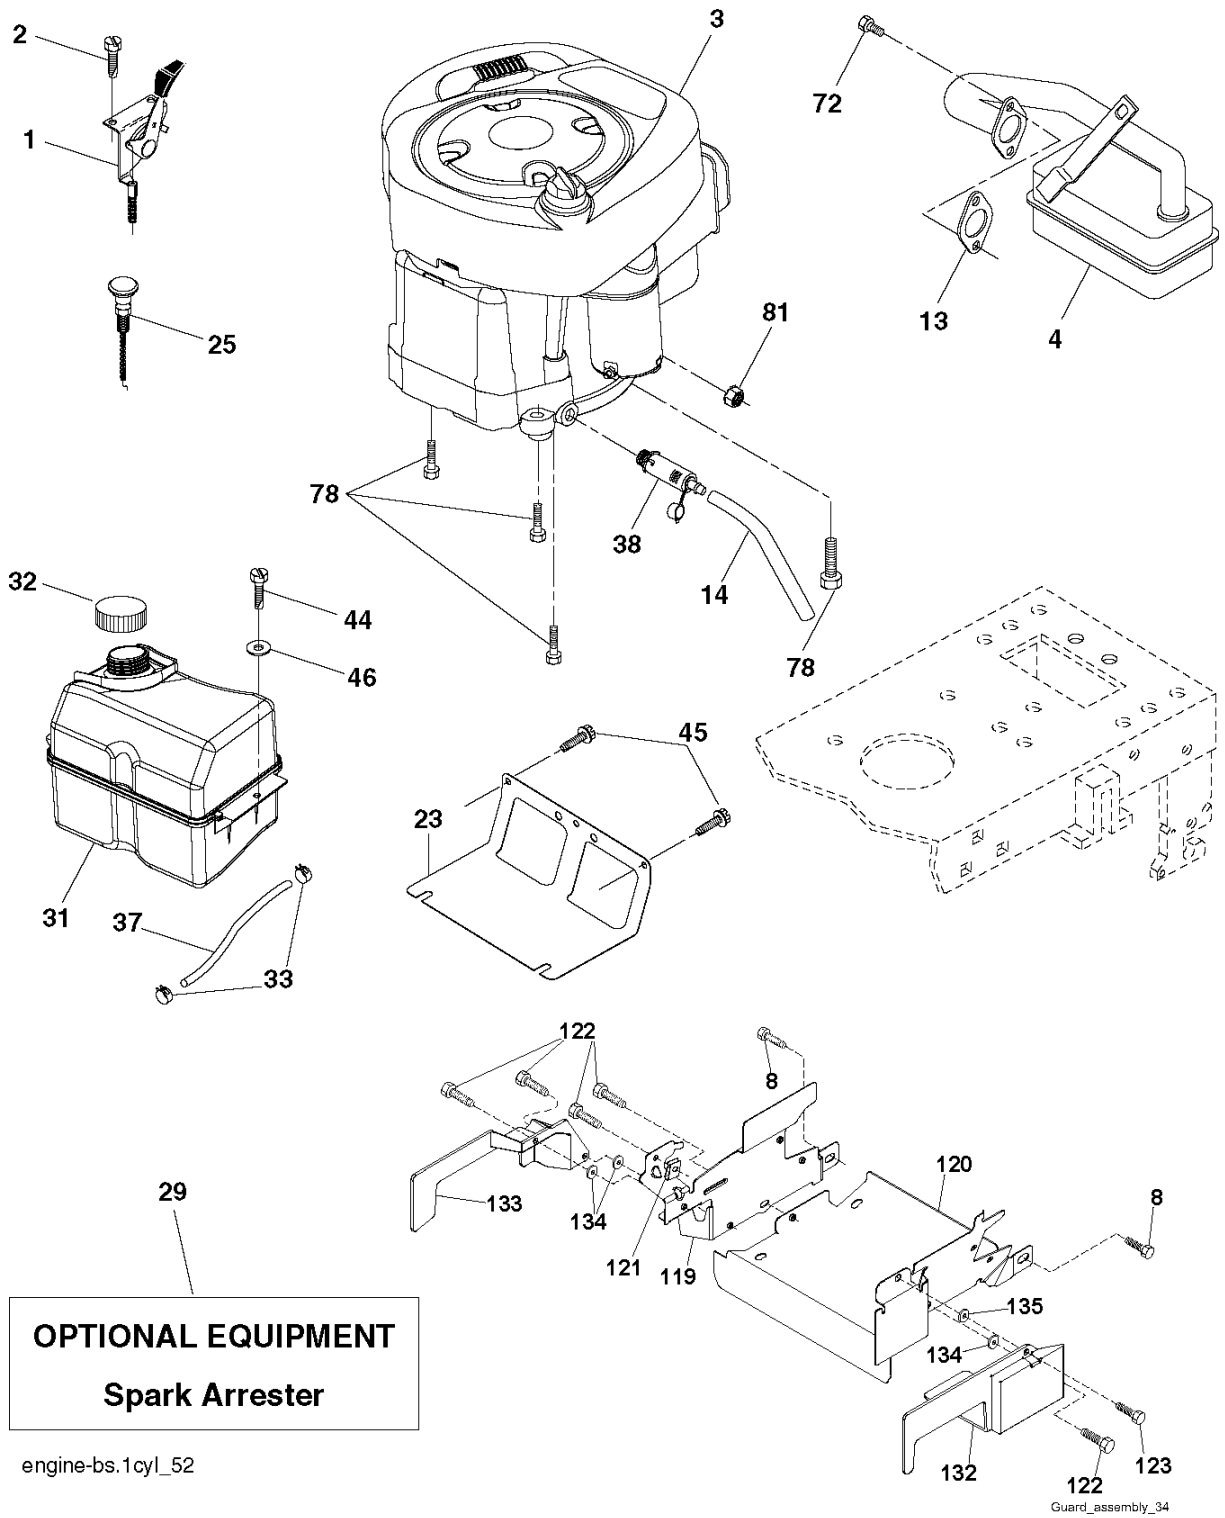

MOTEUR

CT131, 96061022301, 2008-11

Référence	Numéro de Pièce	Description	Remarque	QTÉ Kit équipement
1	532 17 05-51	GASREGLAGE		1
2	817 72 04-08	VIS		1
4	532 17 97-58	SILENCIEUX		1
8	532 17 18-77	BOULON		1
13	532 16 52-91	JOINT		1
14	532 14 84-56	TUBE		1
23	532 16 98-37	PROTECTEUR		1
25	532 19 06-95	CONTROL CHOKE		1
29	532 13 71-80	SPARK ARRESTER KIT		1
31	532 40 75-51	RÉSERVOIR À ESSENCE		1
32	532 19 77-25	BOUCHON		1
33	532 12 34-87	AGRAFE DE TUYAU		1
37	532 13 70-40	TUYAU		1
38	532 18 16-54	BOUCHON		1
44	817 67 04-12	VIS		1
45	817 00 06-12	VIS		1
46	819 09 14-16	RONDELLE		1
72	532 19 23-34	VIS		1
78	817 06 06-20	VIS		1
81	873 51 04-00	ÉCROU		1
119	532 19 97-68	* LENKRAD		1
120	532 19 97-67	PROTECTEUR		1
121	532 19 66-88	ÉCROU		1
122	532 13 77-29	VIS		1
123	817 67 05-08	VIS		1
132	532 42 07-57	ÉCRAN		1
133	532 42 07-56	ÉCRAN		1
134	532 42 30-62	ÉCROU		1
135	532 42 30-63	RONDELLE		1