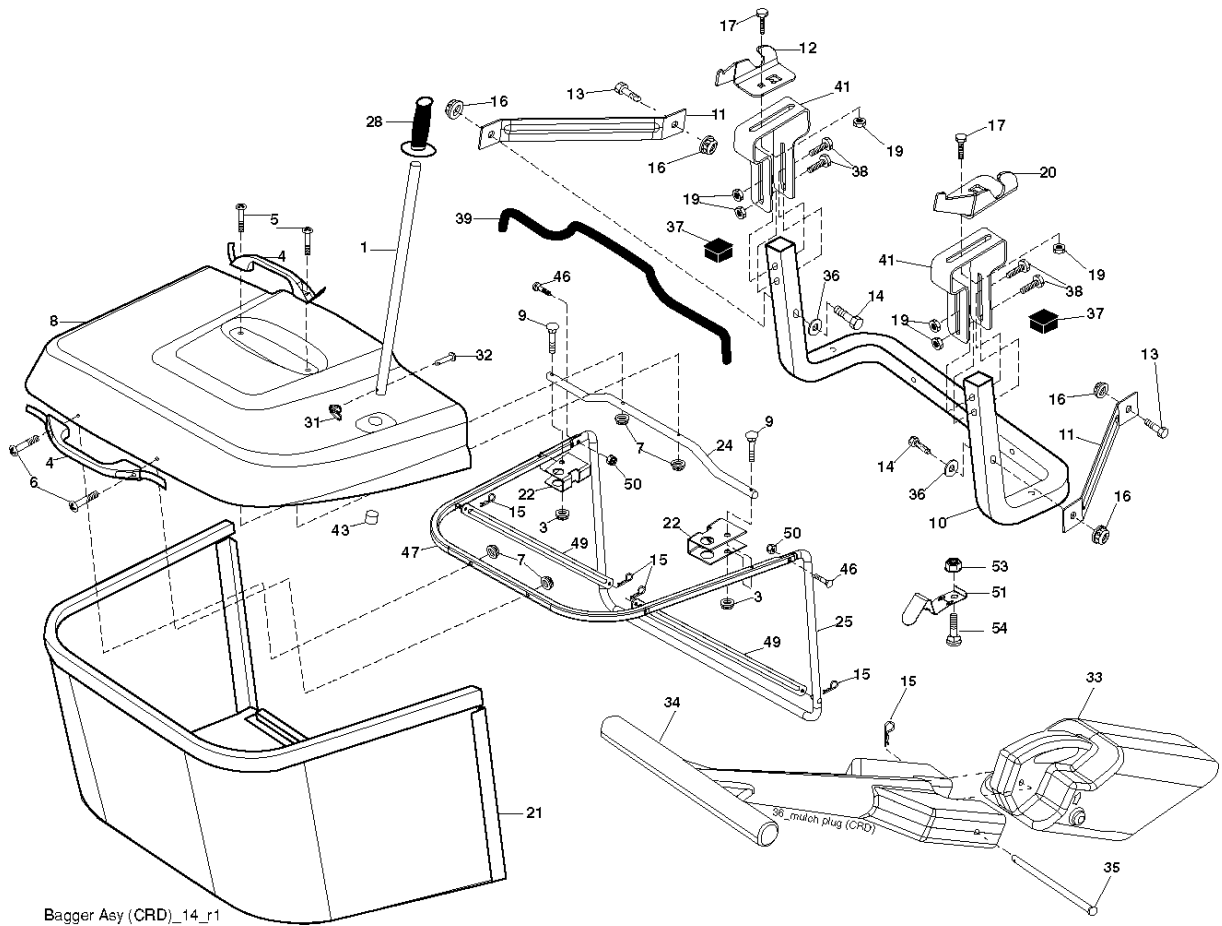

Bagger Asy (CRD)_14_r1

Référence	Numéro de Pièce	Description	Remarque	QTÉ Kit équipement
1	532 16 52-49	BARRE		1
3	532 12 39-76	LOCKNUT		1
4	532 16 99-16	POIGNÉE		1
5	874 98 10-24	VIS		1
6	874 98 10-32	VIS		1
7	873 40 10-00	ÉCROU		1
8	532 18 10-95	CARTER		1
9	872 14 04-18	BOULON		1
10	532 18 12-82	TUBE		1
11	532 16 57-19	BARRE		1
12	532 18 88-48	SUPPORT		1
13	874 76 06-12	BOULON		1
14	874 52 06-36	BOULON		1
15	532 12 46-70	RETAINING RING		1
16	873 90 06-00	ÉCROU		1
17	872 14 05-06	BOULON		1
19	873 90 05-00	ÉCROU		1
20	532 18 88-47	SUPPORT		1
21	532 40 61-80	SAC		1
22	532 16 57-81	COUVERCLE		1
24	532 16 57-83	CADRE		1
25	532 19 37-05	TUBE		1
28	532 16 57-87	POIGNÉE		1
31	532 16 94-84	AXE		1
32	532 12 68-75	RIVET		1
33	532 16 55-71	BOUCHON		1
34	532 16 55-70	POIGNÉE		1
35	532 16 55-72	PIN RETAINING SCREW		1
36	819 13 20-12	RONDELLE		1
37	532 17 54-01	BOUCHON		1
38	872 01 05-20	BOULON		1
39	532 41 62-57	JOINT		1
41	532 16 96-83	SUPPORT		1
43	532 17 40-83	BOUCHON		1
46	872 11 05-10	BOULON		1
47	532 19 37-04	TUBE		1
49	532 19 33-05	BARRE		1
50	873 80 05-00	LOCK NUT		1
51	532 19 99-03	CLIQUET DE VERROUILLAGE		1
53	873 51 04-00	ÉCROU		1
54	872 14 04-06	BOULON		1