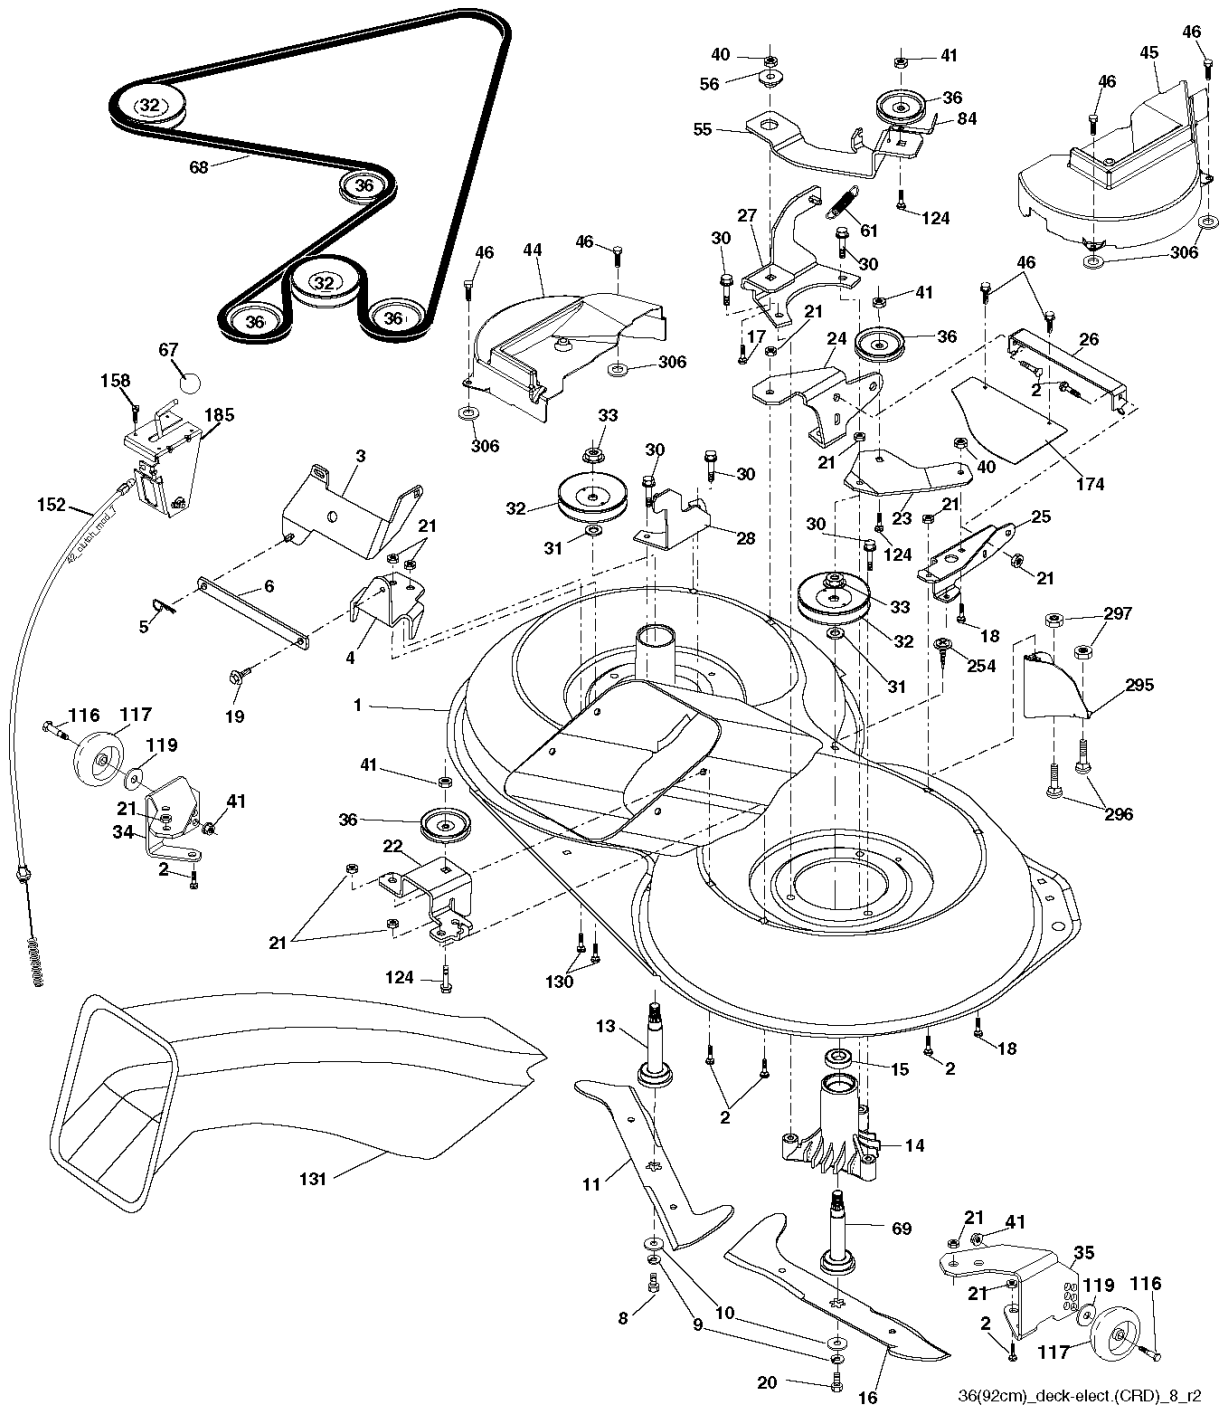

36(92cm)_deck-elect.(CRD)_8_r2

Référence	Numéro de Pièce	Description	Remarque	QTÉ Kit équipement
1	532 40 01-08	CARTER		1
2	872 14 05-06	BOULON		1
3	532 16 55-69	SUPPORT		1
4	532 16 55-58	SUPPORT		1
5	532 12 46-70	RETAINING RING		1
6	532 16 55-57	BARRE		1
8	532 18 17-12	BOULON		1
9	810 03 06-00	RONDELLE		1
10	532 14 02-96	RONDELLE		1
11	532 18 63-85	COUTEAU		1
13	532 13 76-45	ARBRE		1
14	532 12 87-74	CARTER		1
15	532 11 04-85	ROULEMENT		1
16	532 18 63-86	COUTEAU		1
17	872 14 06-10	BOULON		1
18	872 11 06-06	BOULON		1
19	532 13 28-27	SPEC. BOLT		1
20	532 18 17-13	BOULON		1
21	873 68 05-00	ÉCROU		1
22	532 19 95-90	SUPPORT		1
23	532 16 54-46	PLAQUE		1
24	532 16 52-42	SUPPORT		1
25	532 16 52-44	SUPPORT		1
26	532 40 01-10	SUPPORT		1
27	532 16 55-68	SUPPORT		1
28	532 16 55-67	SUPPORT		1
30	532 17 39-84	VIS		1
31	532 18 76-90	RONDELLE		1
32	532 15 35-32	POULIE		1
33	532 40 02-34	ÉCROU		1
34	532 40 01-07	SUPPORT		1
35	532 40 01-06	SUPPORT		1
36	532 14 67-63	POULIE		1
40	873 68 06-00	ÉCROU		1
41	873 90 06-00	ÉCROU		1
44	532 42 07-52	CARTER		1
45	532 42 07-53	CARTER		1
46	532 13 77-29	VIS		1
55	532 19 94-98	BRAS		1
56	532 16 57-23	RONDELLE D'ESPACEMENT		1
61	532 19 94-86	RESSORT		1
67	532 10 69-32	BOUTON		1
68	532 40 20-08	COURROIE		1
69	532 16 54-82	ARBRE		1
84	532 15 60-85	GUIDE DE COURROIE		1
116	532 19 34-06	BOULON		1
117	532 17 48-73	ROUE		1
119	819 13 20-12	RONDELLE		1
124	872 11 06-12	BOULON		1
130	872 11 05-06	BOULON		1
131	532 16 56-61	TUBE		1
152	532 17 60-74	CÂBLE		1
158	817 72 04-08	VIS		1
174	532 40 02-41	PROTECTOR		1
185	532 18 82-34	HEAD ASM. CABLE CLUTCH		1
254	817 00 06-16	VIS		1
295	532 41 21-71	PLAQUE		1
296	872 14 04-06	BOULON		1
297	873 93 04-00	ÉCROU		1
306	532 42 30-62	ÉCROU		1