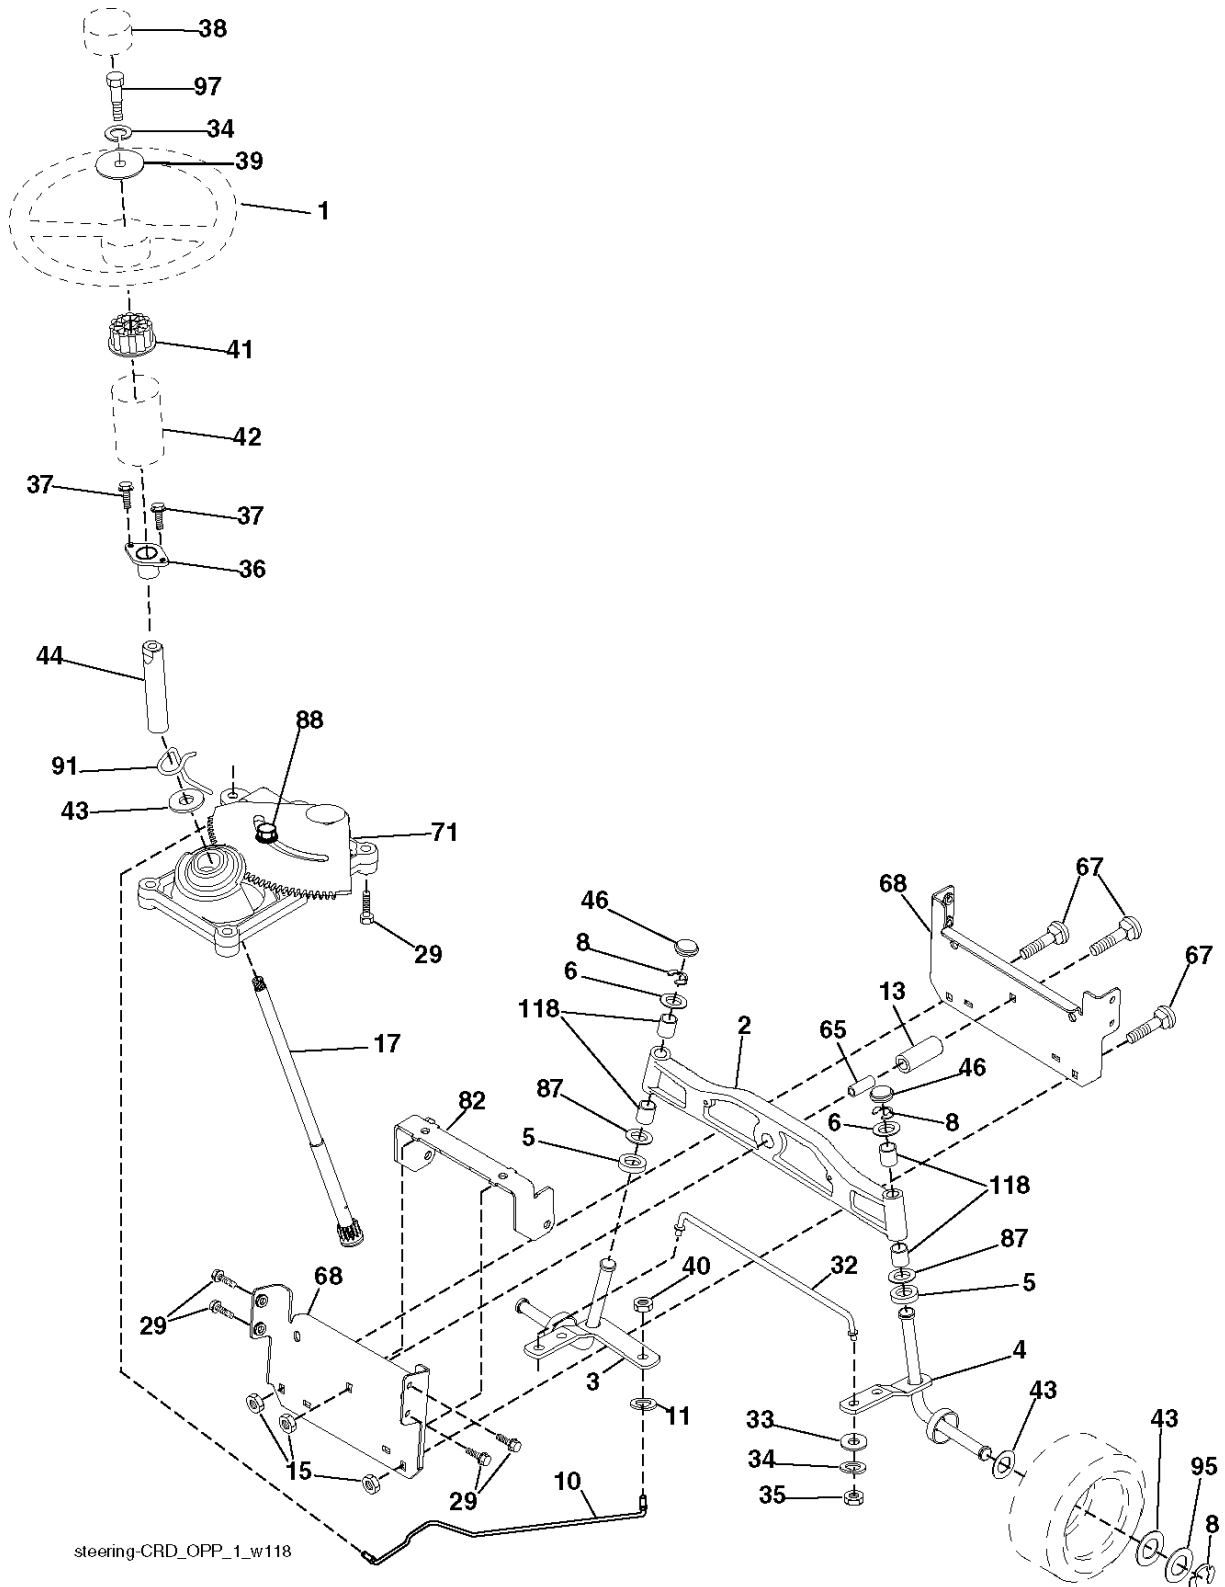

steering-CRD_OPP_1_w118

Référence	Numéro de Pièce	Description	Remarque	QTÉ Kit équipement
1	532 18 67-80	VOLANT		1
2	532 19 35-42	AXE		1
3	532 16 98-40	AXE		1
4	532 16 98-39	AXE		1
5	532 12 49-31	RONDELLE		1
6	532 12 17-48	RONDELLE		1
8	812 00 00-29	BAGUE DE RETENUE		1
10	532 17 51-21	BARRE		1
11	810 04 06-00	RONDELLE		1
13	532 13 65-18	TUBE		1
15	532 14 52-12	ÉCROU		1
17	532 19 07-53	BARRE		1
29	817 00 06-12	VIS		1
32	532 17 01-62	BARRE		1
33	819 11 12-16	RONDELLE		1
34	810 04 05-00	RONDELLE		1
35	873 54 05-00	ÉCROU		1
36	532 15 50-99	BUSHING		1
37	532 15 29-27	VIS		1
38	532 19 29-16	INSERT DE VOLANT		1
39	819 11 38-12	RONDELLE		1
40	873 54 06-00	ÉCROU		1
41	532 18 67-37	ADAPTATEUR		1
42	532 16 96-33	DOUILLE		1
43	532 12 17-49	RONDELLE		1
44	532 19 07-52	ARBRE		1
46	532 12 12-32	ENJOLIVEUR		1
65	532 41 47-36	RONDELLE D'ESPACEMENT		1
67	872 11 06-18	BOULON		1
68	532 16 98-27	ARBRE		1
71	532 17 51-46	STEERING GEAR		1
82	532 19 99-78	SUPPORT ESSIEU AVANT		1
87	532 17 39-66	RONDELLE		1
88	532 17 51-18	BOULON		1
91	532 17 55-53	RESSORT		1
95	532 18 89-67	RONDELLE		1
97	874 78 05-64	BOULON		1
118	532 40 60-13	ROULEMENT		1