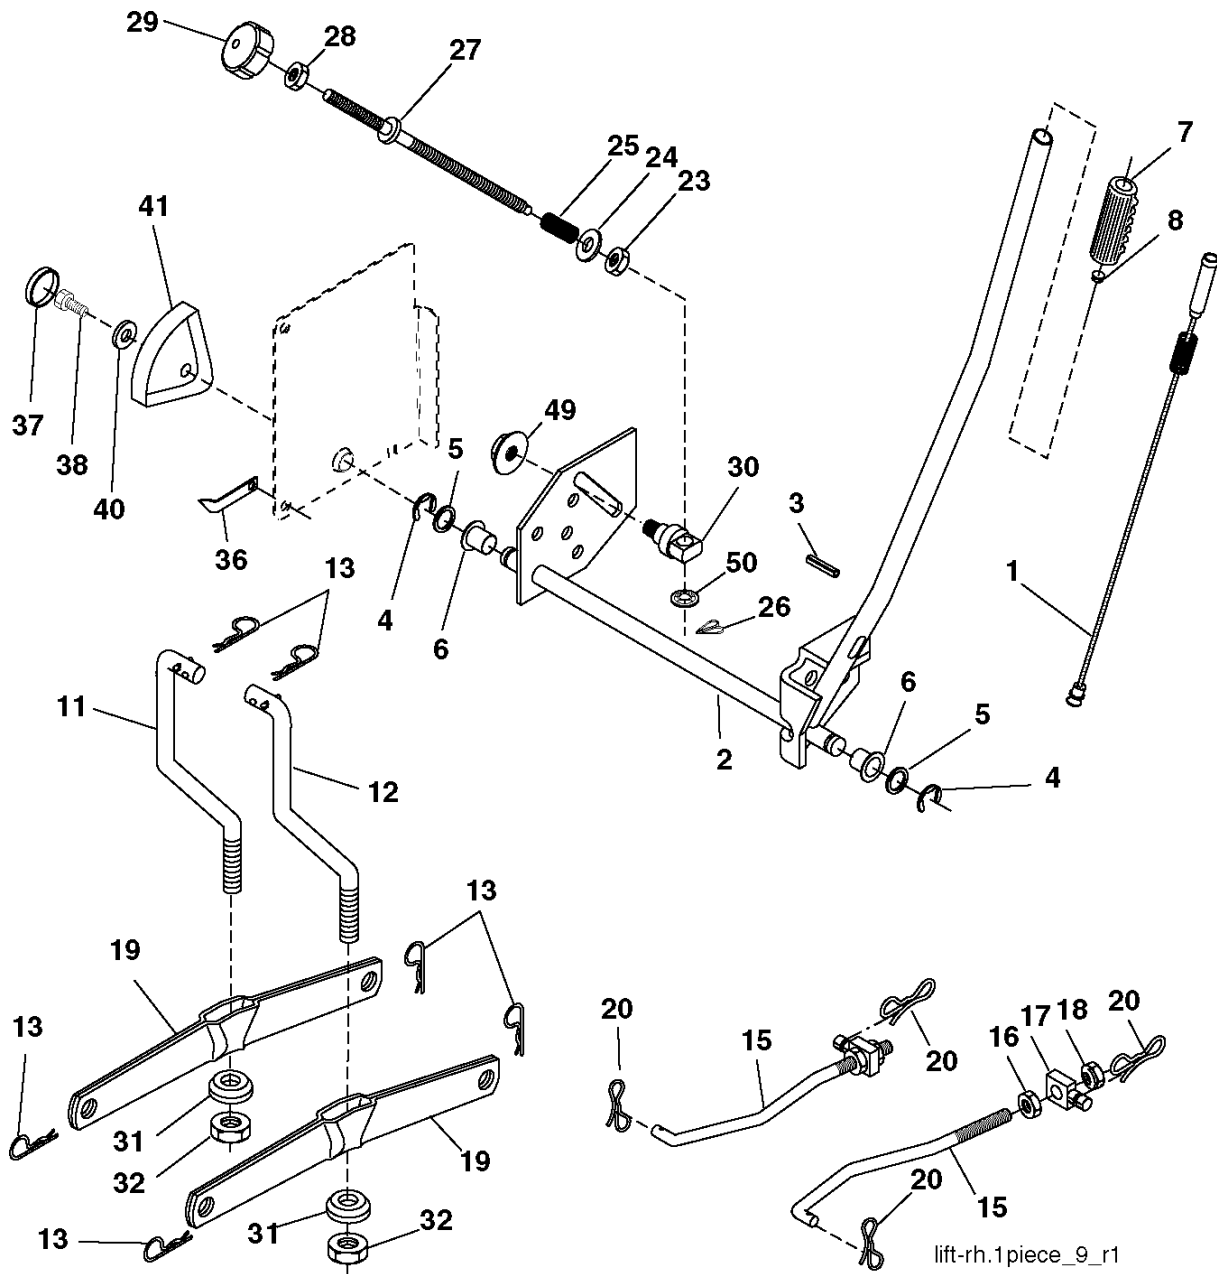

Référence	Numéro de Pièce	Description	Remarque	QTÉ Kit équipement
1	532 40 49-81	PLUNGE		1
2	532 15 94-71	LEVIER		1
3	532 10 57-67	PIN RETAINING SCREW		1
4	812 00 00-02	BAGUE DE RETENUE		1
5	819 21 16-21	RONDELLE		1
6	532 12 01-83	ROULEMENT		1
7	532 10 94-13	POIGNÉE		1
8	532 12 45-26	BOUTON		1
11	532 16 58-29	BARRE		1
12	532 16 58-31	BARRE		1
13	532 12 46-70	RETAINING RING		1
15	532 17 32-88	MAILLON		1
16	873 35 08-00	ÉCROU		1
17	532 17 56-89	SUPPORT		1
18	873 80 08-00	ÉCROU		1
19	532 13 98-68	LEVIER		1
20	532 19 42-09	RESSORT		1
23	532 11 08-07	ÉCROU		1
24	819 13 10-16	RONDELLE		1
25	532 12 48-74	RESSORT		1
26	532 16 94-84	AXE		1
27	532 12 69-71	LEVIER		1
28	873 35 06-00	ÉCROU		1
29	532 13 80-57	BOUTON		1
30	532 15 02-33	TRUNNION		1
31	532 16 98-65	ROULEMENT		1
32	873 54 06-00	ÉCROU		1
36	532 15 50-97	INDICATEUR		1
37	532 12 39-35	BOUCHON		1
38	817 06 05-16	VIS		1
40	819 11 24-10	RONDELLE		1
41	532 12 39-34	INDICATEUR		1
49	532 14 52-12	ÉCROU		1
50	532 11 04-52	ÉCROU		1