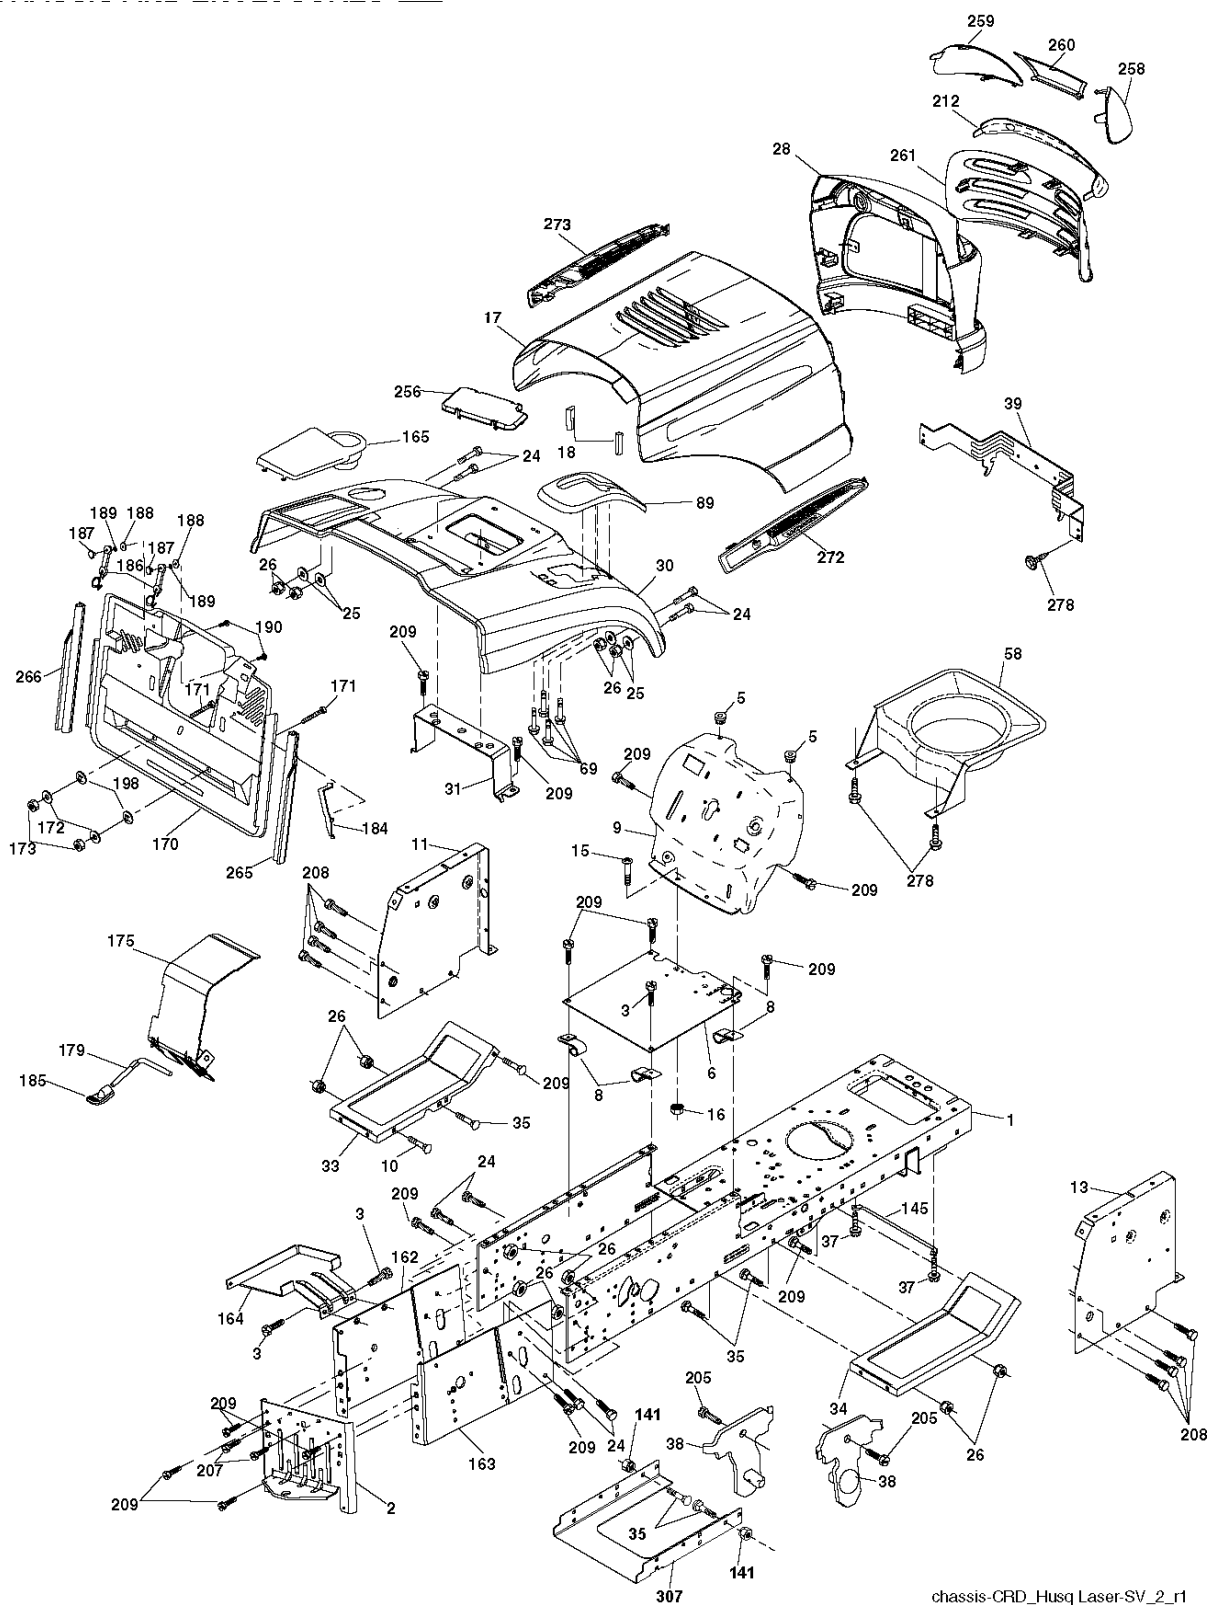

# SPARE PARTS LIST

TRACTORS/RIDE MOWERS

CT131, 96061022301, 2008-11

Référence	Numéro de Pièce	Description	Remarque	QTÉ Kit équipement
1	532 40 03-89	AUTOCOLLANT		1
2	532 19 68-41	DECAL		1
3	532 41 55-58	DECAL		1
4	532 41 55-23	DECAL		1
6	532 18 04-32	DECAL		1
7	532 42 20-12	DECAL		1
8	532 41 56-00	DECAL		1
9	532 40 28-32	AUTOCOLLANT		1
10	532 14 50-05	DECAL		1
11	532 18 21-66	DECAL		1
12	532 15 97-37	DECAL		1
14	532 15 97-36	DECAL		1
15	532 41 79-27	DECAL		1
16	532 40 11-46	DECAL		1
17	532 14 08-37	DECAL		1
21	532 16 62-86	DECAL		1
--	532 18 04-35	DECAL		1
--	532 13 83-11	DECAL		1

Référence	Numéro de Pièce	Description	Remarque	QTÉ Kit équipement
1	532 05 91-92	CAP VALVE		1
2	532 06 51-39	RACCORD		1
3	532 10 62-22	PNEU		1
4	532 05 99-04	TUYAU		1
5	532 13 83-36	JANTE		1
6	532 12 49-57	RACCORD		1
7	532 12 49-59	ROULEMENT		1
8	532 13 83-37	PIGNON DE CHAÎNE		1
9	532 12 46-35	PNEU		1
10	532 12 49-26	TUYAU		1
11	532 17 50-39	ENJOLIVEUR		1
--	532 14 43-34	SEALING FOAM		1

C01

Référence	Numéro de Pièce	Description	Remarque	QTÉ Kit équipement
1	532 16 34-65	BATTERIE		1
2	874 76 04-12	BOULON		1
16	532 17 61-38	MICRO INTERRUPTEUR		1
21	532 17 56-88	HARNAIS		1
22	532 00 41-52	AMPOULE		1
24	532 12 47-80	CÂBLE		1
25	532 16 59-87	CÂBLE		1
26	532 17 51-58	FUSIBLE		1
27	873 51 04-00	ÉCROU		1
28	532 12 77-25	CÂBLE		1
29	532 19 27-49	SWITCH.SEAT.DP W/RAMPS		1
30	532 19 33-50	BLOC ELECTRONIQUE		1
33	532 41 19-35	TOUCHE		1
34	532 11 07-12	INTERRUPTEUR		1
40	532 19 74-36	CABLE ASSEMBLE		1
41	871 11 04-08	BOULON		1
42	532 13 15-63	CARTER		1
43	532 19 25-07	SOLÉNOÏDE		1
48	532 14 08-44	ADAPTATEUR		1
58	532 16 94-19	SIRENE		1
59	532 18 03-79	SWITCH FBI		1
66	817 49 06-08	VIS		1
79	532 17 52-42	HOLDER		1
81	532 10 97-48	RELAIS		1
92	532 19 66-15	CABLE ASSEMBLE		1
93	532 19 25-40	VIS		1
94	532 19 18-34	MODULE.REVERSE.ROS		1