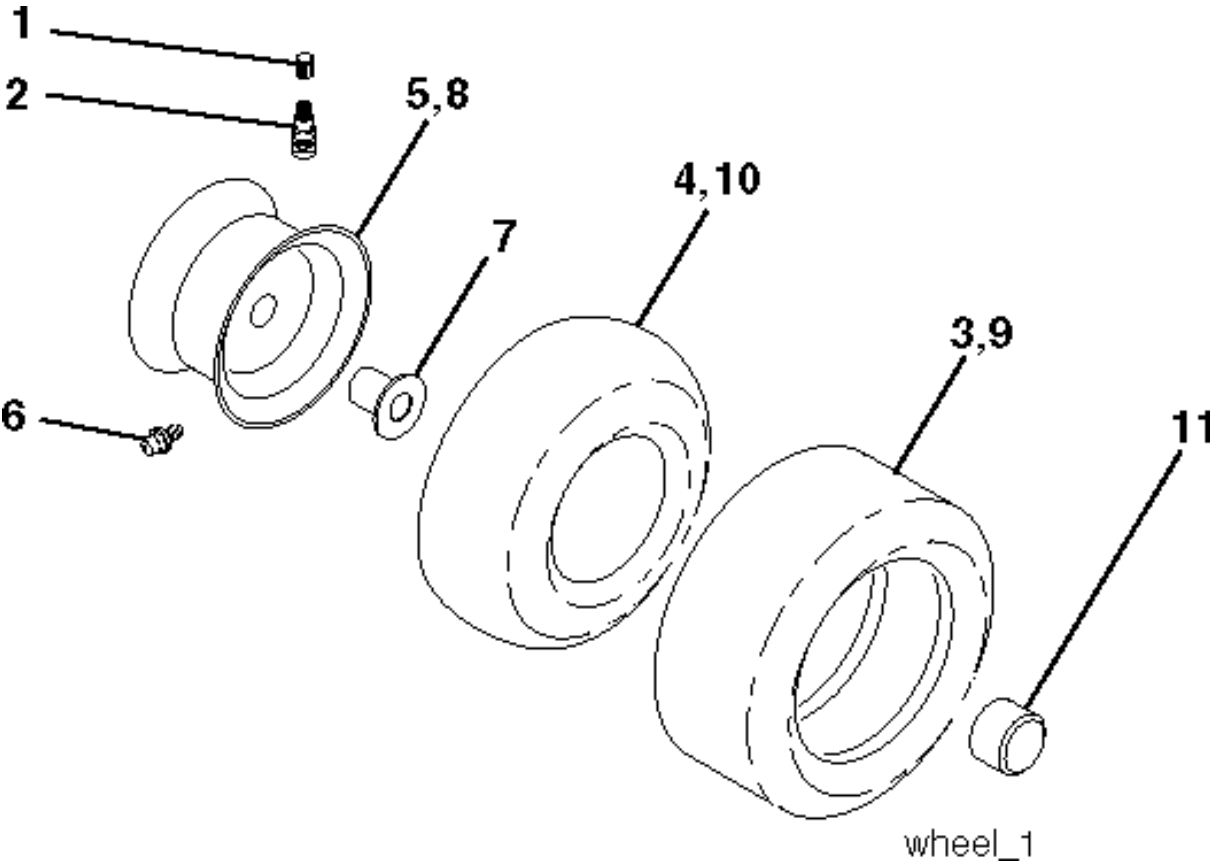

# SPARE PARTS LIST

TRACTORS/RIDE MOWERS

CT131, 96061022301, 2008-11

Référence	Numéro de Pièce	Description	Remarque	QTÉ Kit équipement
1	532 40 03-89	AUTOCOLLANT		1
2	532 19 68-41	DECAL		1
3	532 41 55-58	DECAL		1
4	532 41 55-23	DECAL		1
6	532 18 04-32	DECAL		1
7	532 42 20-12	DECAL		1
8	532 41 56-00	DECAL		1
9	532 40 28-32	AUTOCOLLANT		1
10	532 14 50-05	DECAL		1
11	532 18 21-66	DECAL		1
12	532 15 97-37	DECAL		1
14	532 15 97-36	DECAL		1
15	532 41 79-27	DECAL		1
16	532 40 11-46	DECAL		1
17	532 14 08-37	DECAL		1
21	532 16 62-86	DECAL		1
--	532 18 04-35	DECAL		1
--	532 13 83-11	DECAL		1

Référence	Numéro de Pièce	Description	Remarque	QTÉ Kit équipement
1	532 05 91-92	CAP VALVE		1
2	532 06 51-39	RACCORD		1
3	532 10 62-22	PNEU		1
4	532 05 99-04	TUYAU		1
5	532 13 83-36	JANTE		1
6	532 12 49-57	RACCORD		1
7	532 12 49-59	ROULEMENT		1
8	532 13 83-37	PIGNON DE CHAÎNE		1
9	532 12 46-35	PNEU		1
10	532 12 49-26	TUYAU		1
11	532 17 50-39	ENJOLIVEUR		1
--	532 14 43-34	SEALING FOAM		1