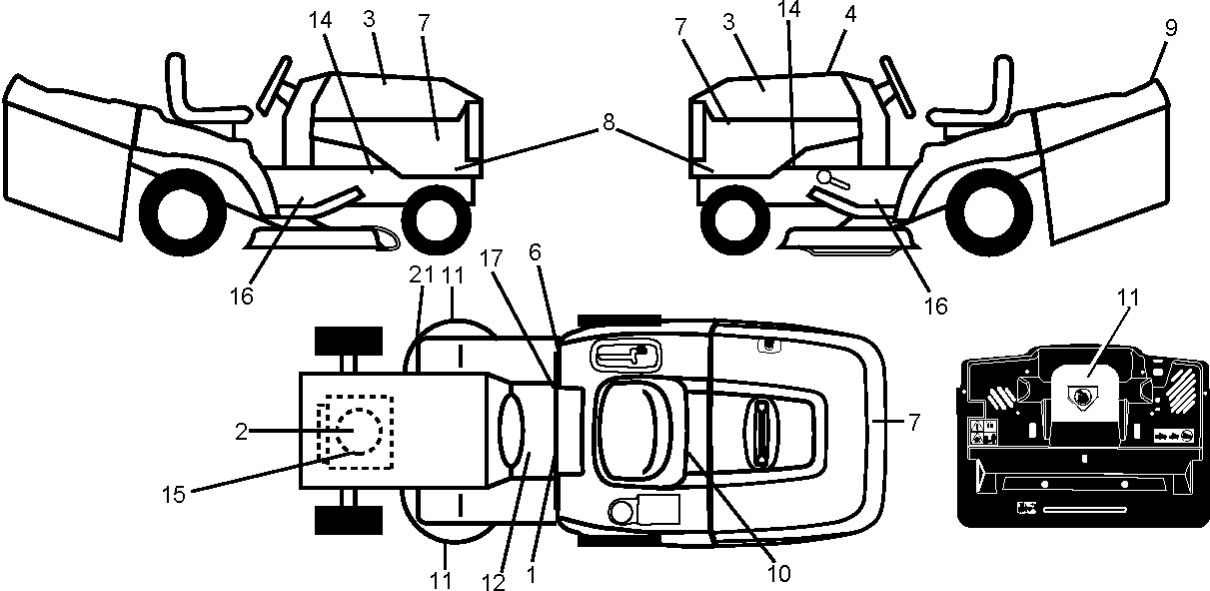

# SPARE PARTS LIST

TRACTORS/RIDE MOWERS

CT131, 96061022301, 2008-11

Référence	Numéro de Pièce	Description	Remarque	QTÉ Kit équipement
1	532 40 03-89	AUTOCOLLANT		1
2	532 19 68-41	DECAL		1
3	532 41 55-58	DECAL		1
4	532 41 55-23	DECAL		1
6	532 18 04-32	DECAL		1
7	532 42 20-12	DECAL		1
8	532 41 56-00	DECAL		1
9	532 40 28-32	AUTOCOLLANT		1
10	532 14 50-05	DECAL		1
11	532 18 21-66	DECAL		1
12	532 15 97-37	DECAL		1
14	532 15 97-36	DECAL		1
15	532 41 79-27	DECAL		1
16	532 40 11-46	DECAL		1
17	532 14 08-37	DECAL		1
21	532 16 62-86	DECAL		1
--	532 18 04-35	DECAL		1
--	532 13 83-11	DECAL		1

Référence	Numéro de Pièce	Description	Remarque	QTÉ Kit équipement
1	532 05 91-92	CAP VALVE		1
2	532 06 51-39	RACCORD		1
3	532 10 62-22	PNEU		1
4	532 05 99-04	TUYAU		1
5	532 13 83-36	JANTE		1
6	532 12 49-57	RACCORD		1
7	532 12 49-59	ROULEMENT		1
8	532 13 83-37	PIGNON DE CHAÎNE		1
9	532 12 46-35	PNEU		1
10	532 12 49-26	TUYAU		1
11	532 17 50-39	ENJOLIVEUR		1
--	532 14 43-34	SEALING FOAM		1